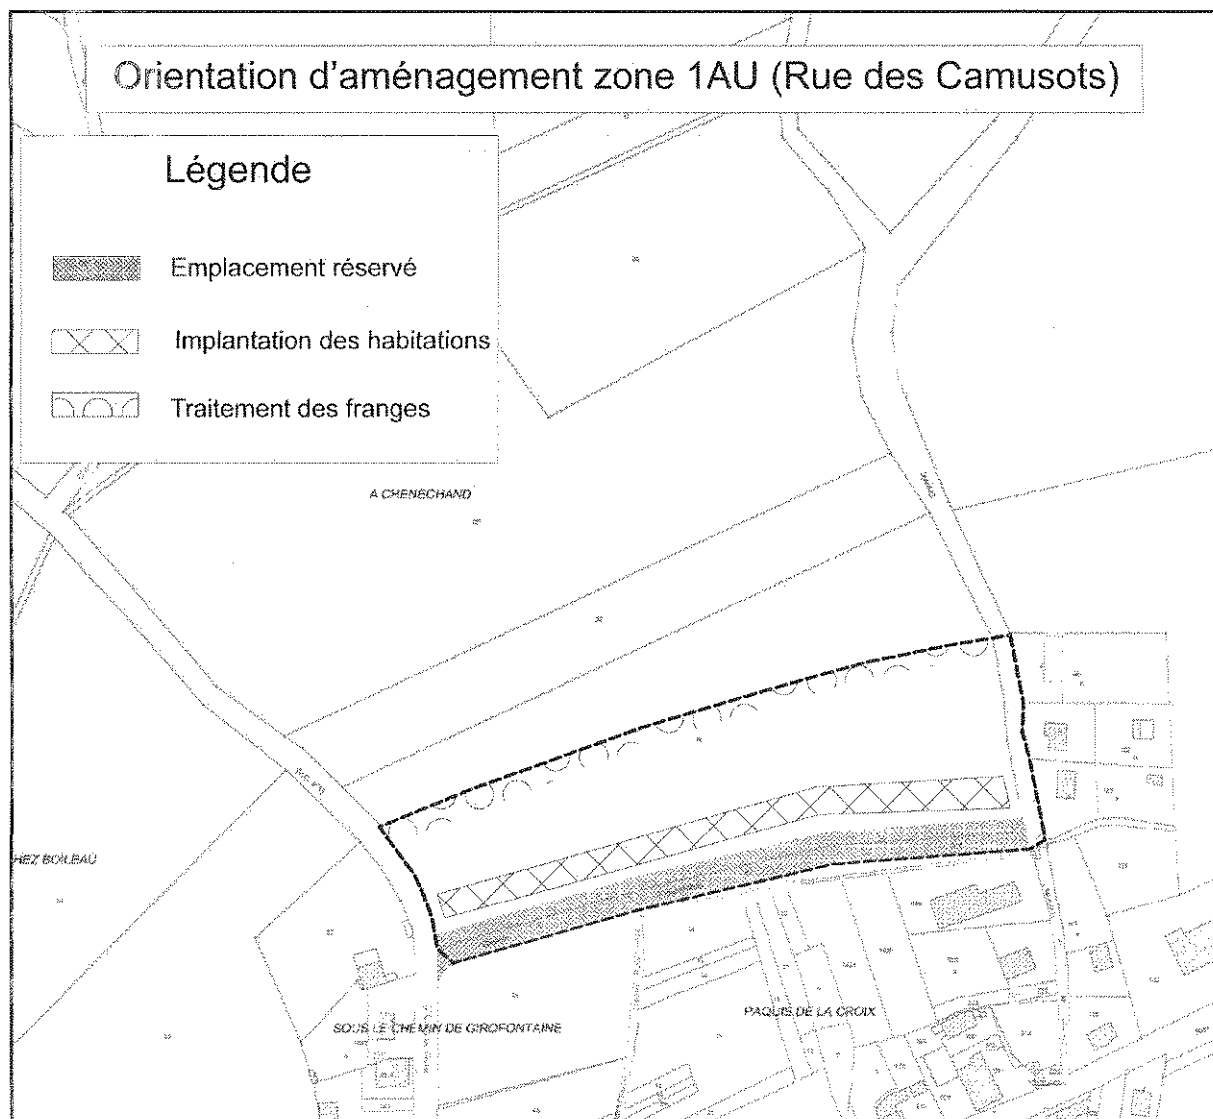

DEPARTEMENT DES VOSGES

Commune de Lamarche

Projet arrêté par le Conseil Municipal le..... 30 OCT. 2009

PLAN LOCAL D'URBANISME

5. Orientations d'aménagement

Plan Local d'Urbanisme approuvé par DCM en date du..... 30 OCT. 2009

TERRAXIS

Orientation d'aménagement Rue des Camusots

Orientation d'aménagement Rue Saint Joseph