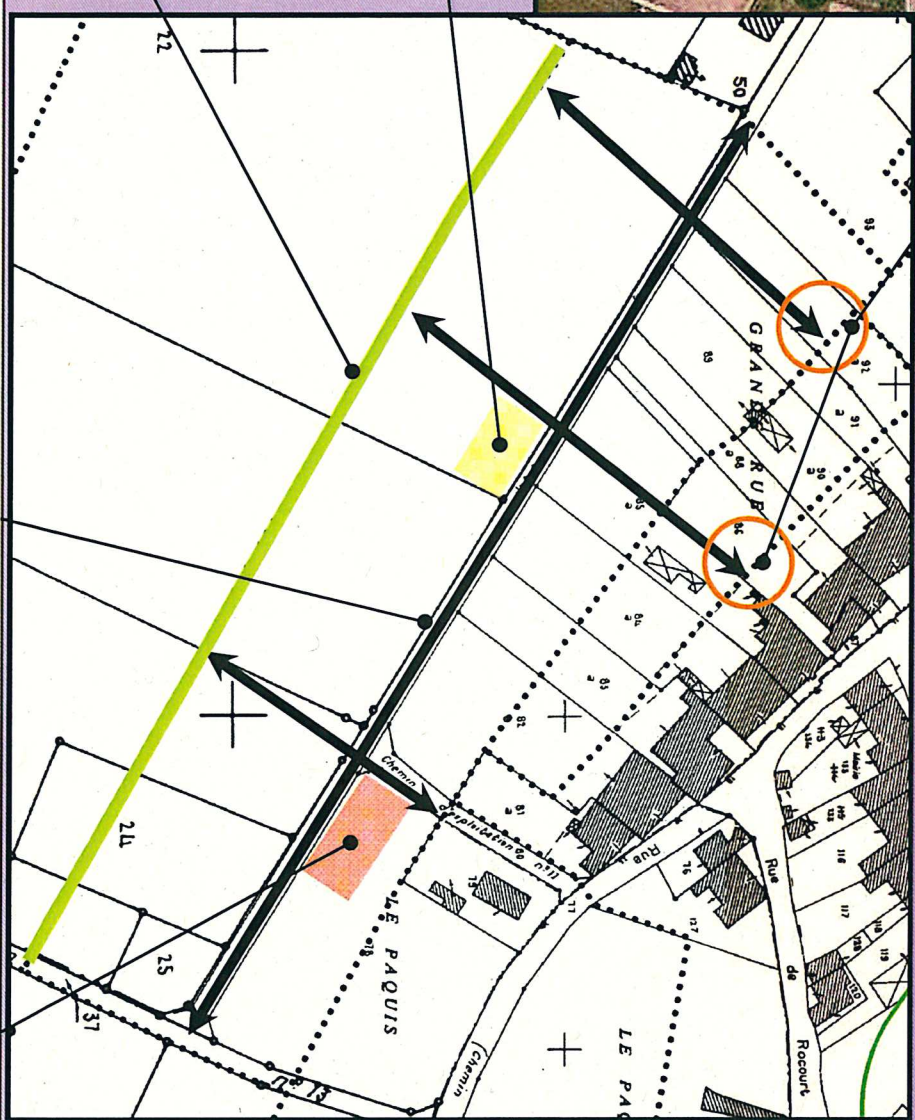

TOPOS

Plan Local d'Urbanisme de Blevaincourt

Orientations d'Aménagement

Document approuvé par délibération du Conseil Municipal le :

Département des Vosges

Blevaincourt
Orientations d'Aménagement

88330 NEUFCHATEAU

/ 6 JUL. 2009

RECU DE

Orientations d'aménagement du secteur IAU

Les accès au secteur doivent se faire par les emplacements réservés.

Parc de stationnement à prévoir.

Transition paysagère composée de plantation de haies vives et d'arbres à haute ou moyenne tige d'essences locales traditionnelles fruitières ou feuillues à créer sur une profondeur de 6 mètres.

Voies de desserte interne devant remplacer le chemin d'exploitation n°72 (emprise minimum : 6m).

Aire de jeux à créer.