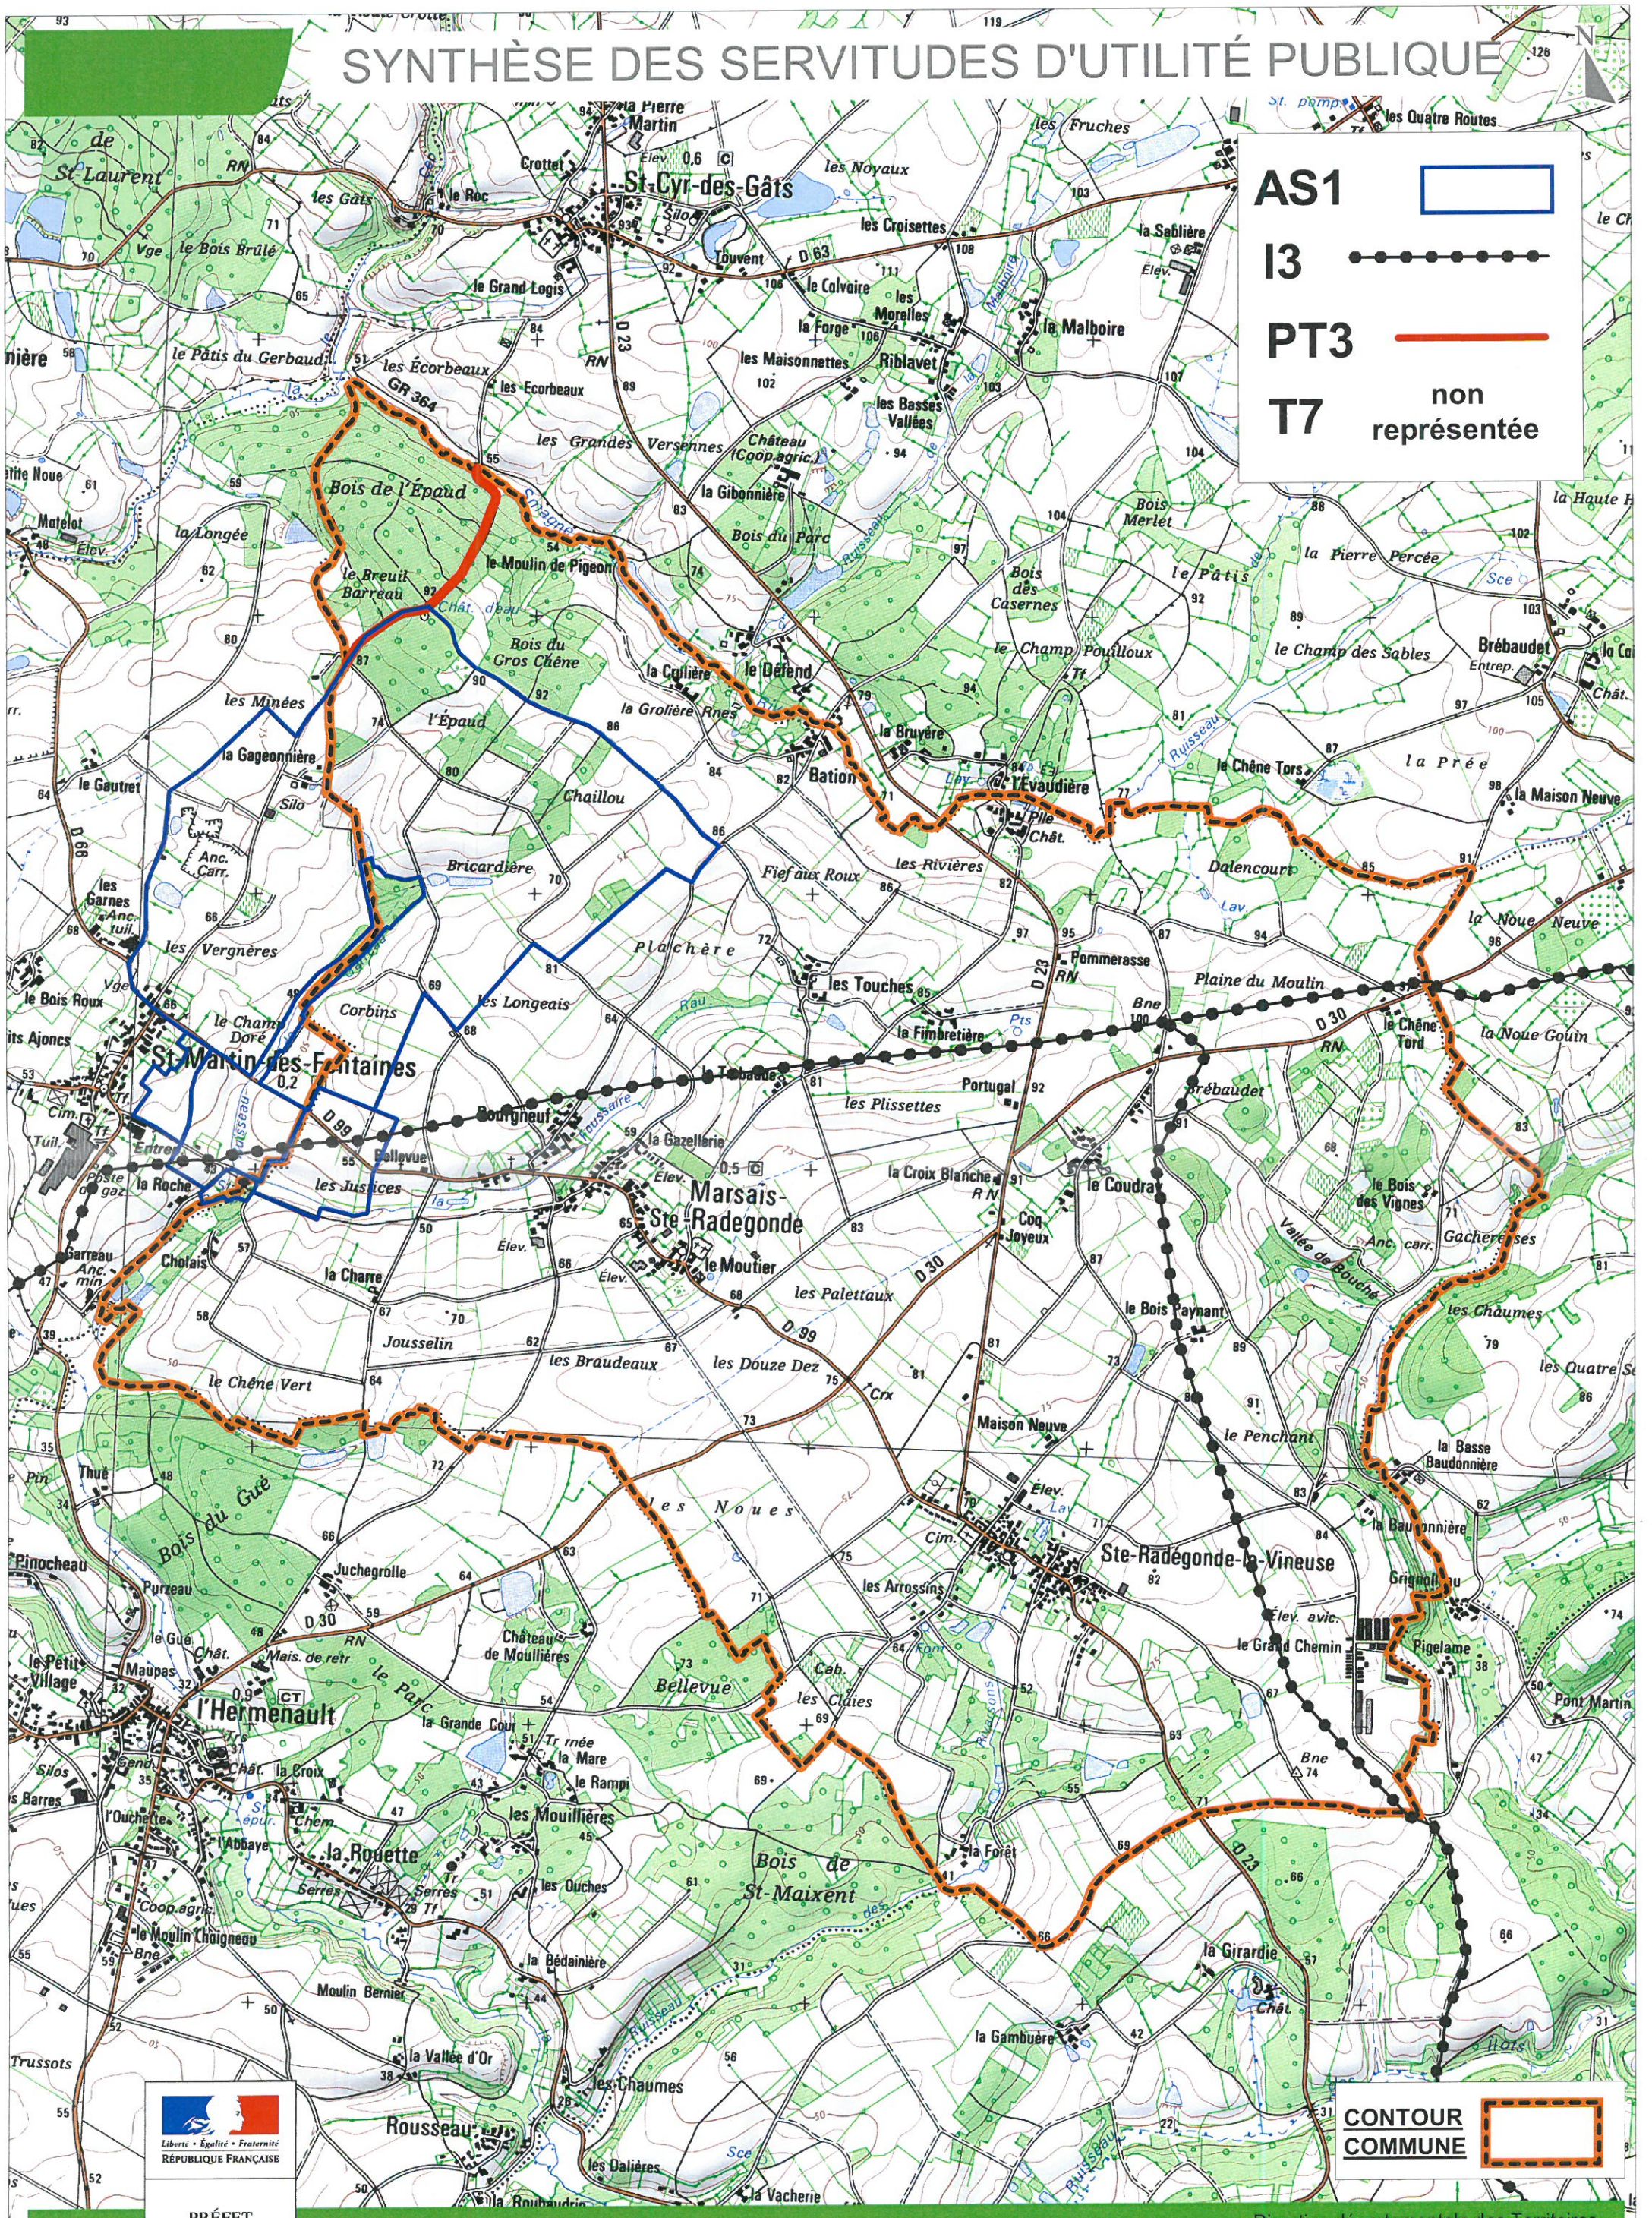

SYNTHÈSE DES SERVITUDES D'UTILITÉ PUBLIQUE

AS1 
I3 
PT3 
T7 non représentée

Source : DDASS - DGAC ouest - FRANCE TELECOM - GRT gaz - Scan 25 © IGN 2011

CONTOUR COMMUNE 

Direction départementale des Territoires et de la Mer de la Vendée