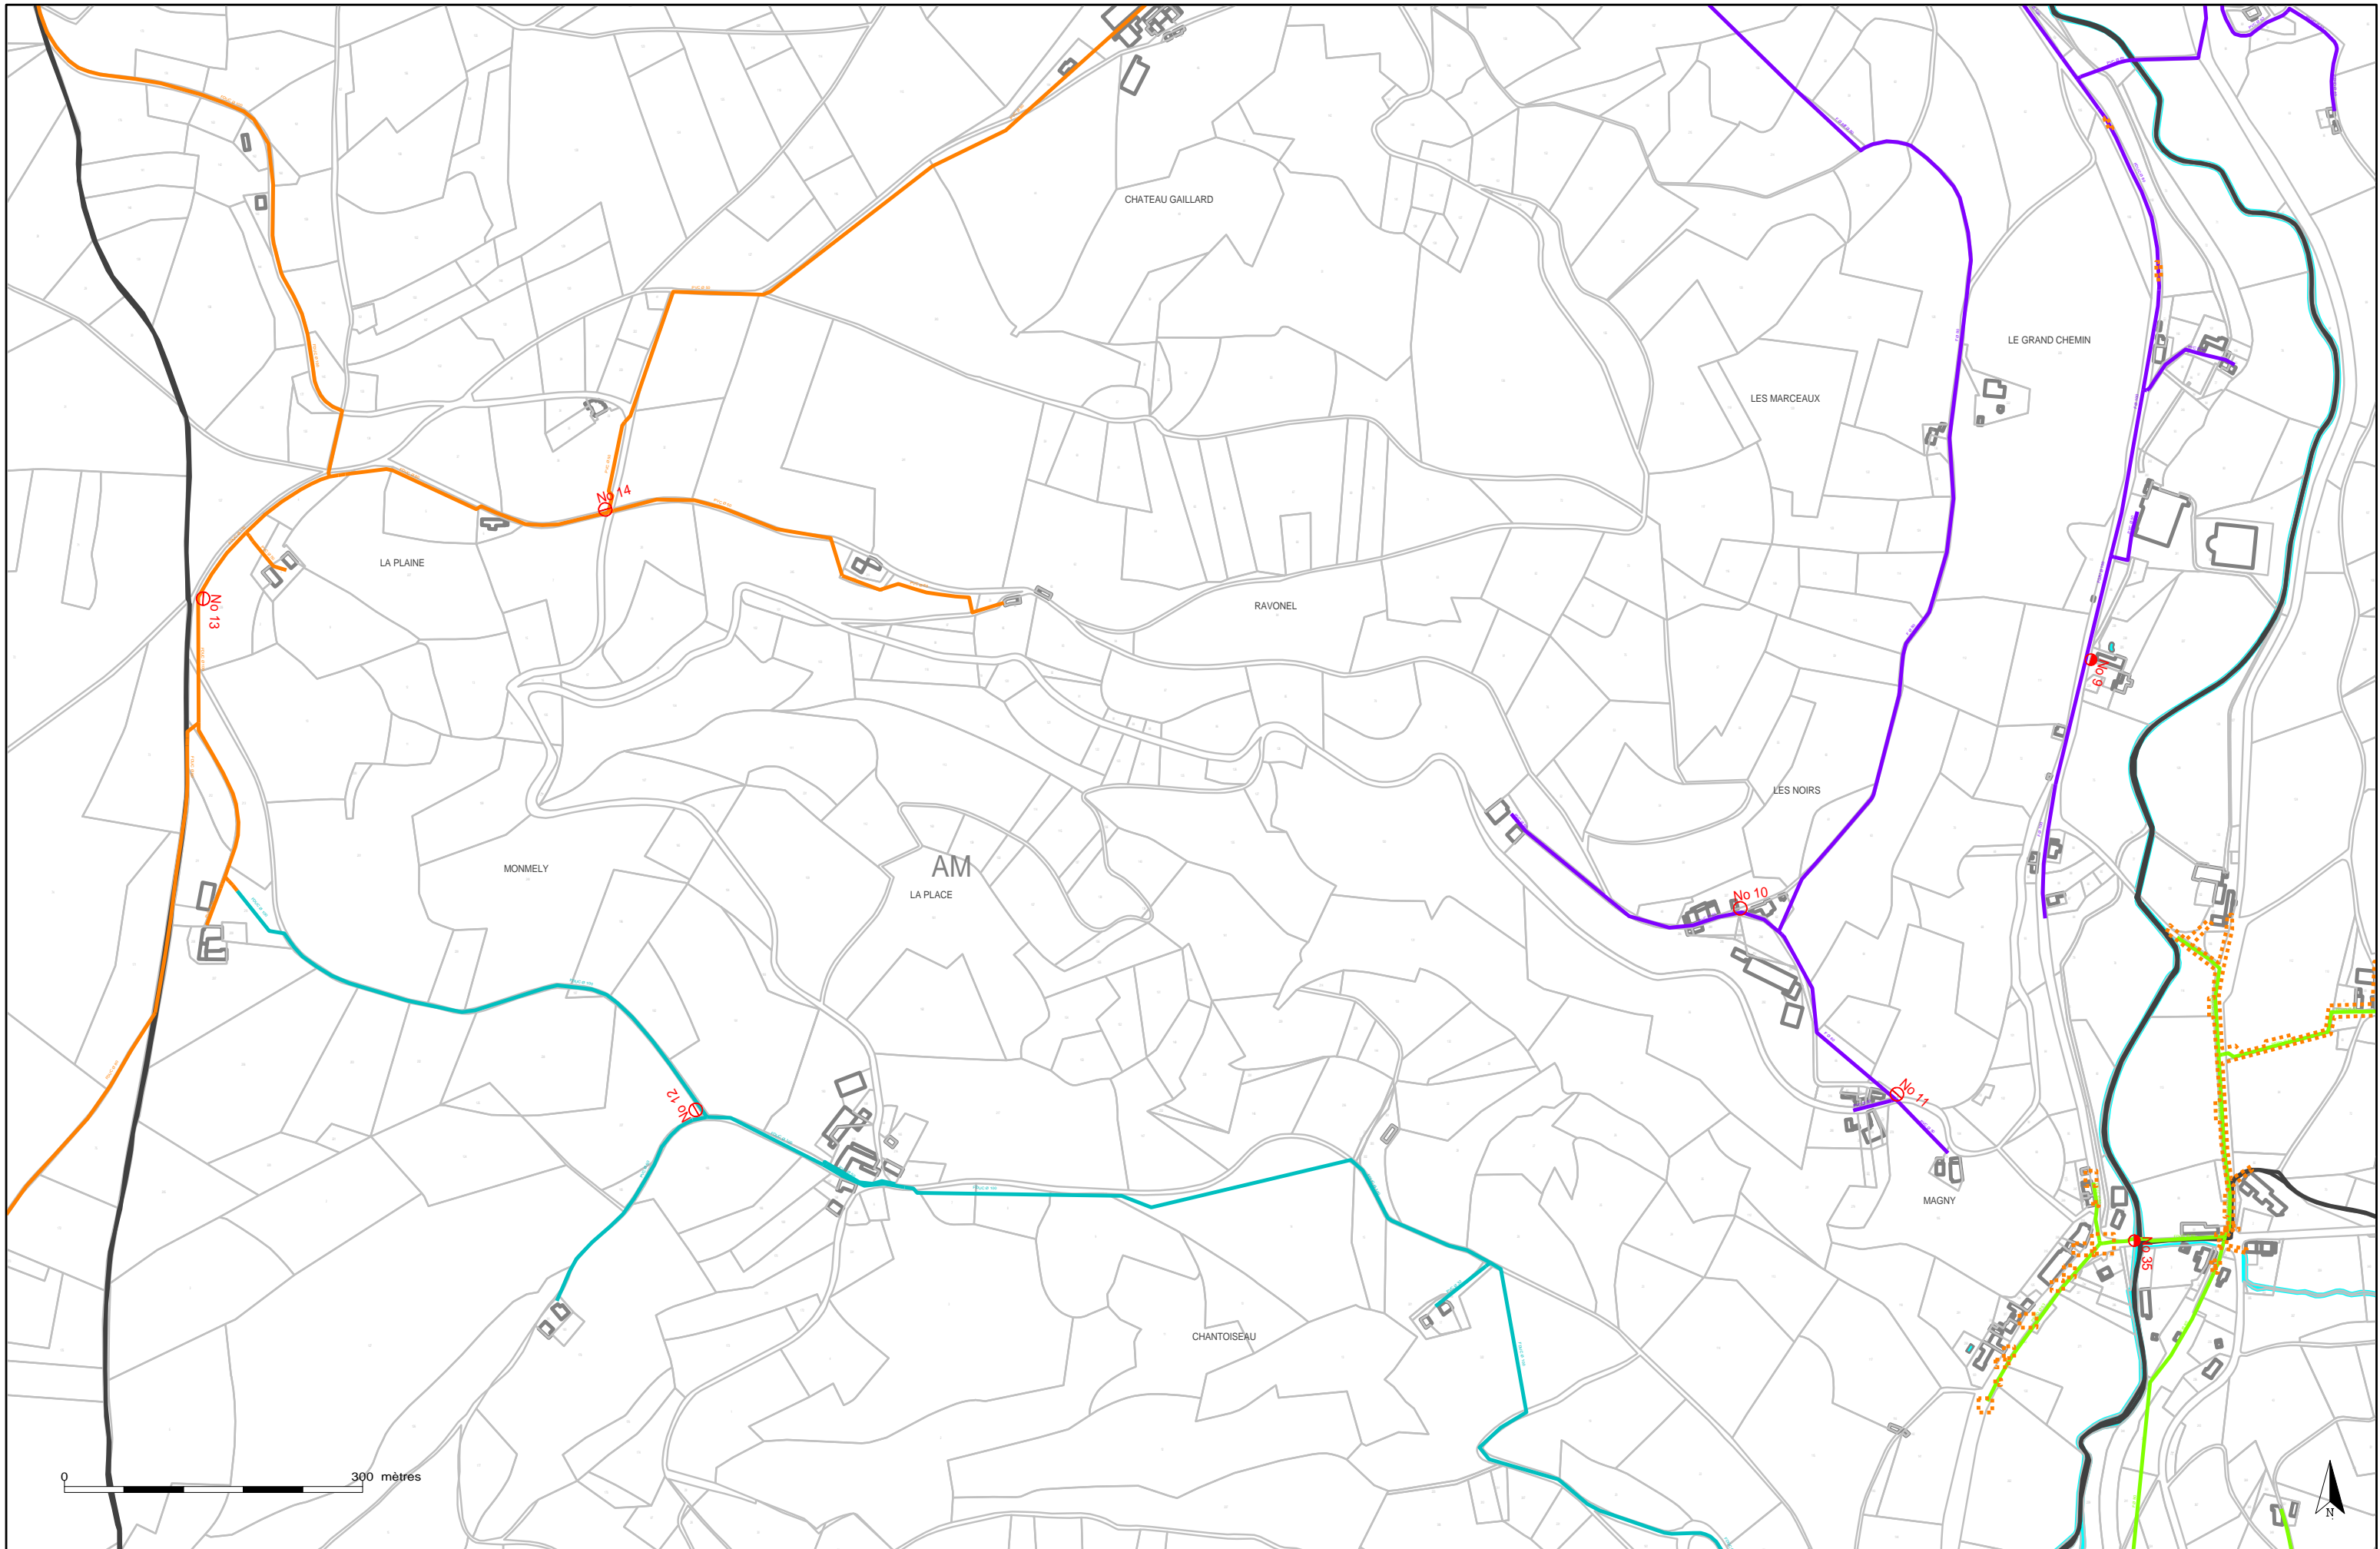

7.5 RÉSEAU D'EAU POTABLE (SAINT-VINCENT-DE-REINS)

Echelle : 1/5843
Edition du 22/02/2018

Copyright © Propriété réservée de SUEZ EAU FRANCE

(SAINT-VINCENT-DE-REINS)

Echelle : 1/5843
Edition du 22/02/2018

(SAINT-VINCENT-DE-REINS)

Echelle : 1/5843
Edition du 22/02/2018

(SAINT-VINCENT-DE-REINS)

(SAINT-VINCENT-DE-REINS)

Echelle : 1/5843
Edition du 22/02/2018