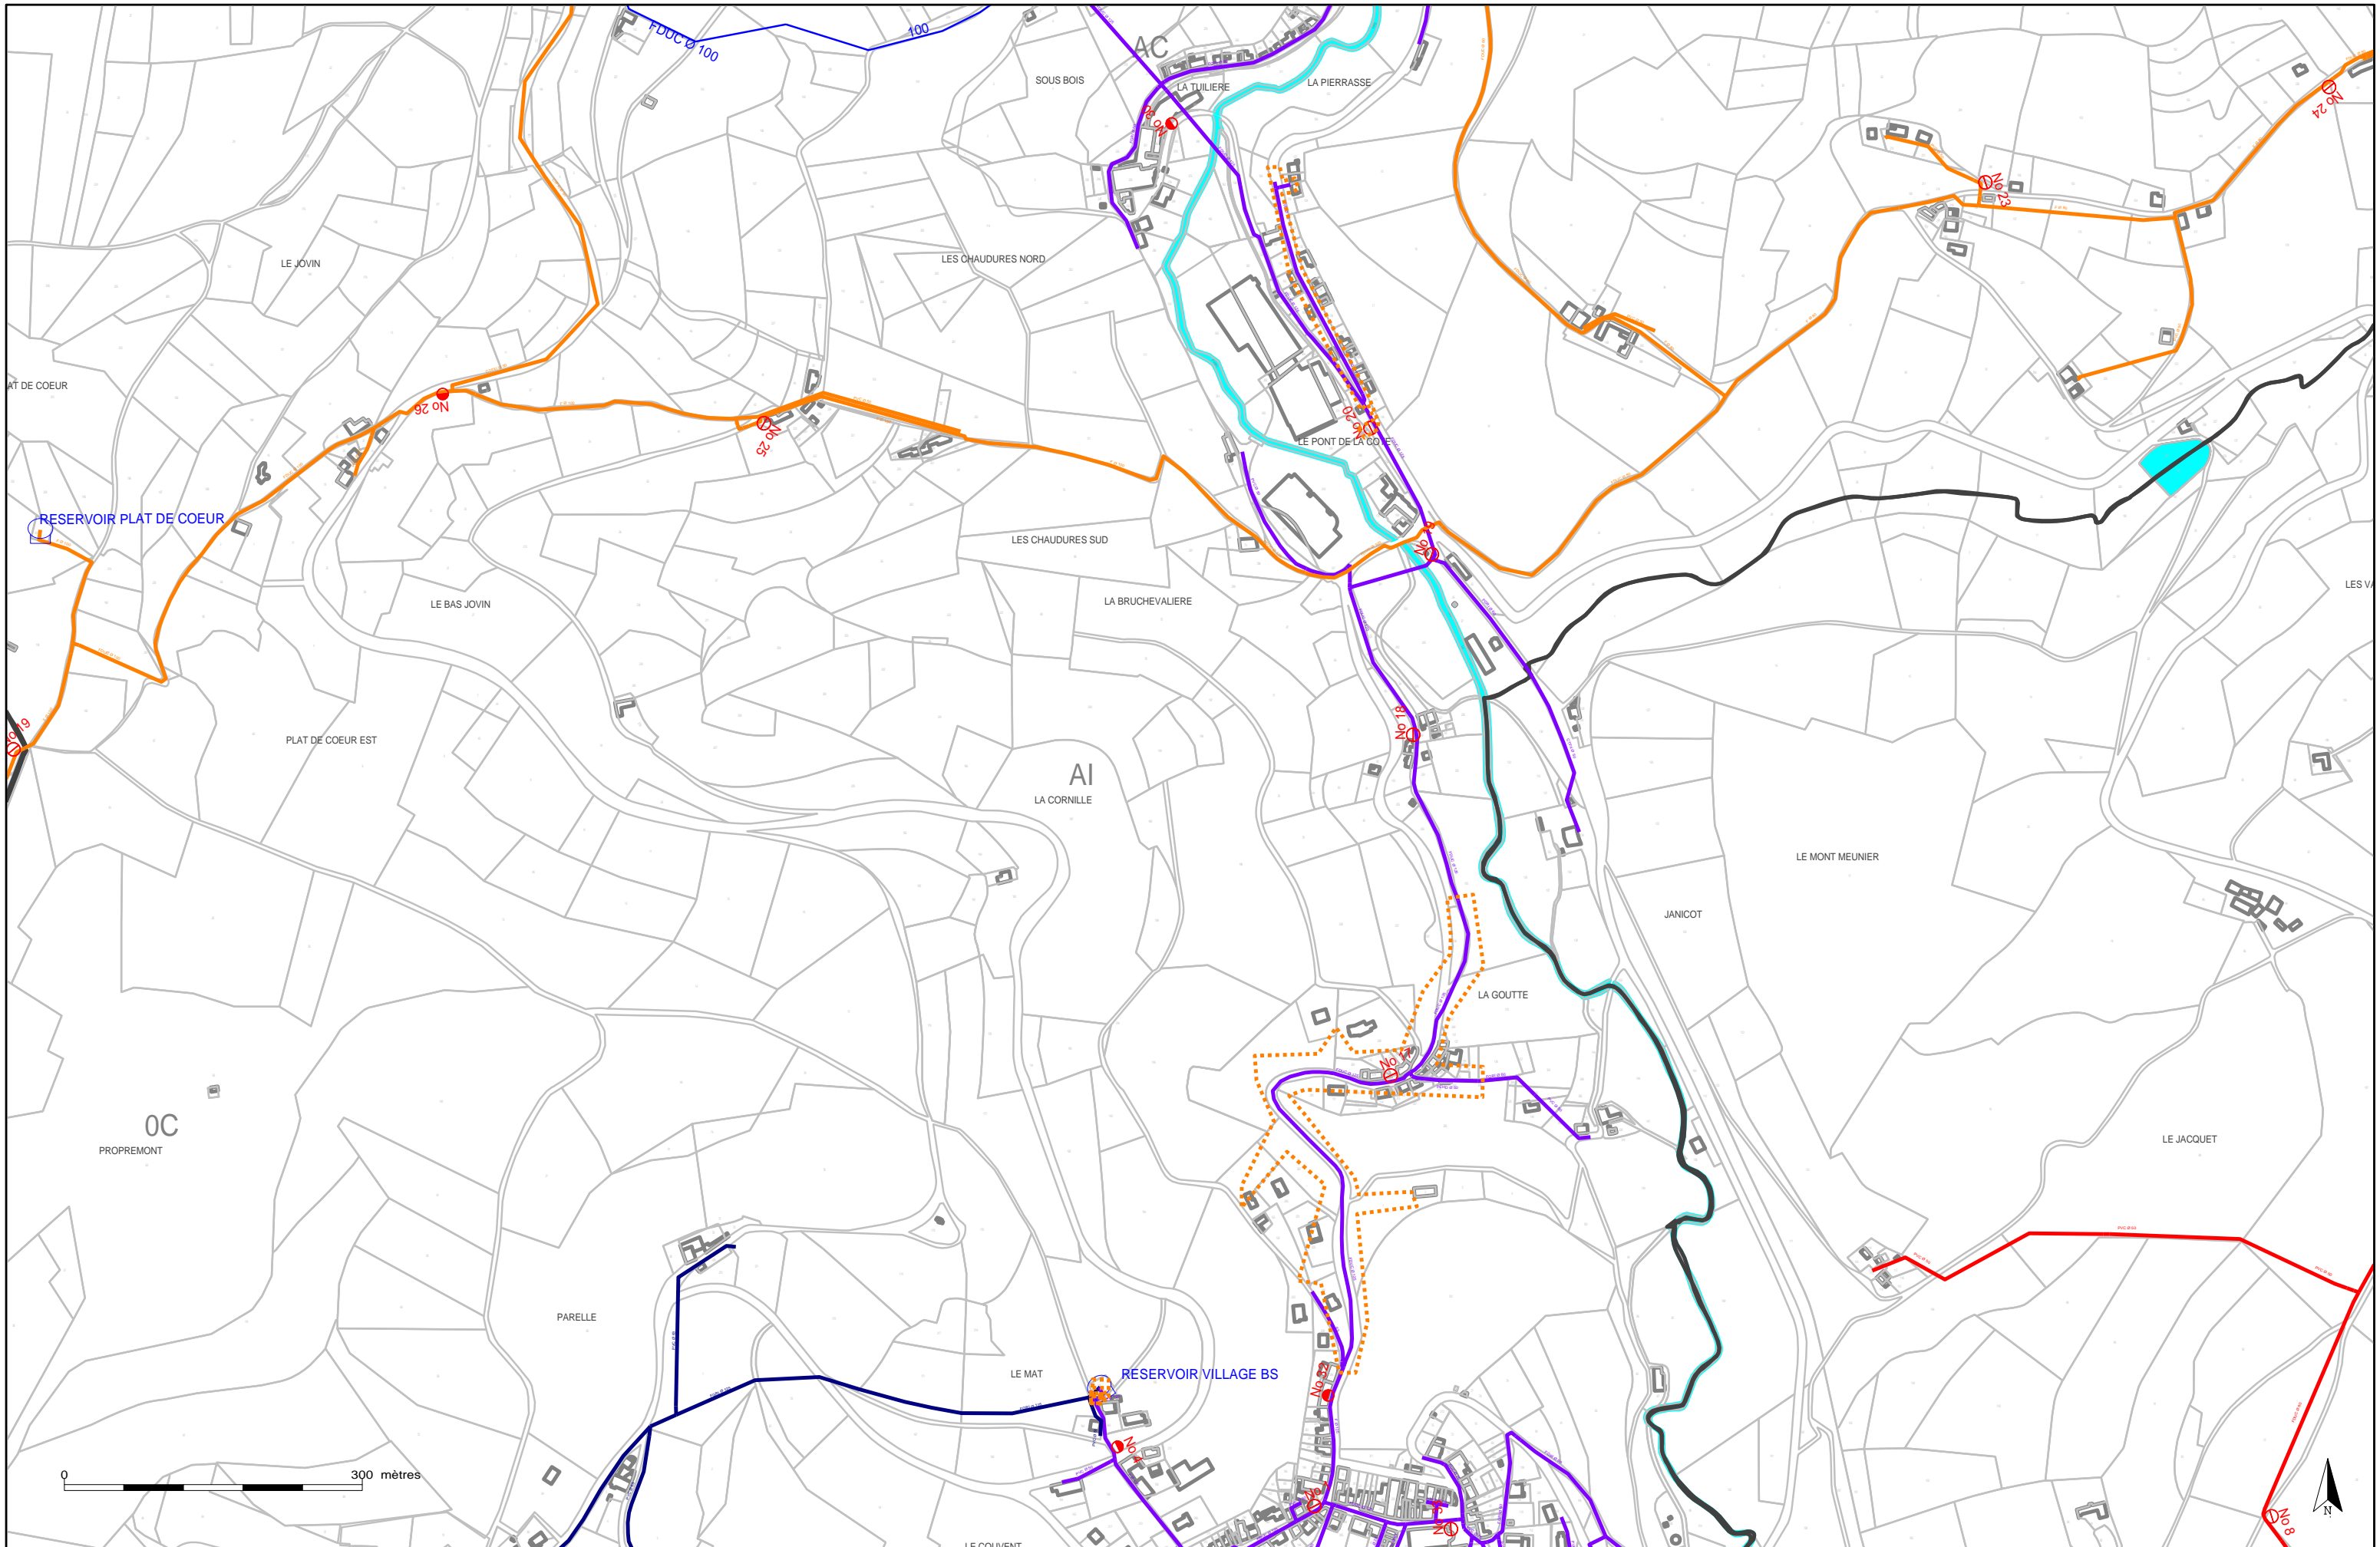

7.5 RÉSEAU D'EAU POTABLE (SAINT-VINCENT-DE-REINS)

Echelle : 1/5843
Edition du 22/02/2018

Copyright © Propriété réservée de SUEZ EAU FRANCE

(SAINT-VINCENT-DE-REINS)

Echelle : 1/5843
Edition du 22/02/2018

(SAINT-VINCENT-DE-REINS)

Echelle : 1/5843
Edition du 22/02/2018

(SAINT-VINCENT-DE-REINS)

(SAINT-VINCENT-DE-REINS)

Echelle : 1/5843
Edition du 22/02/2018