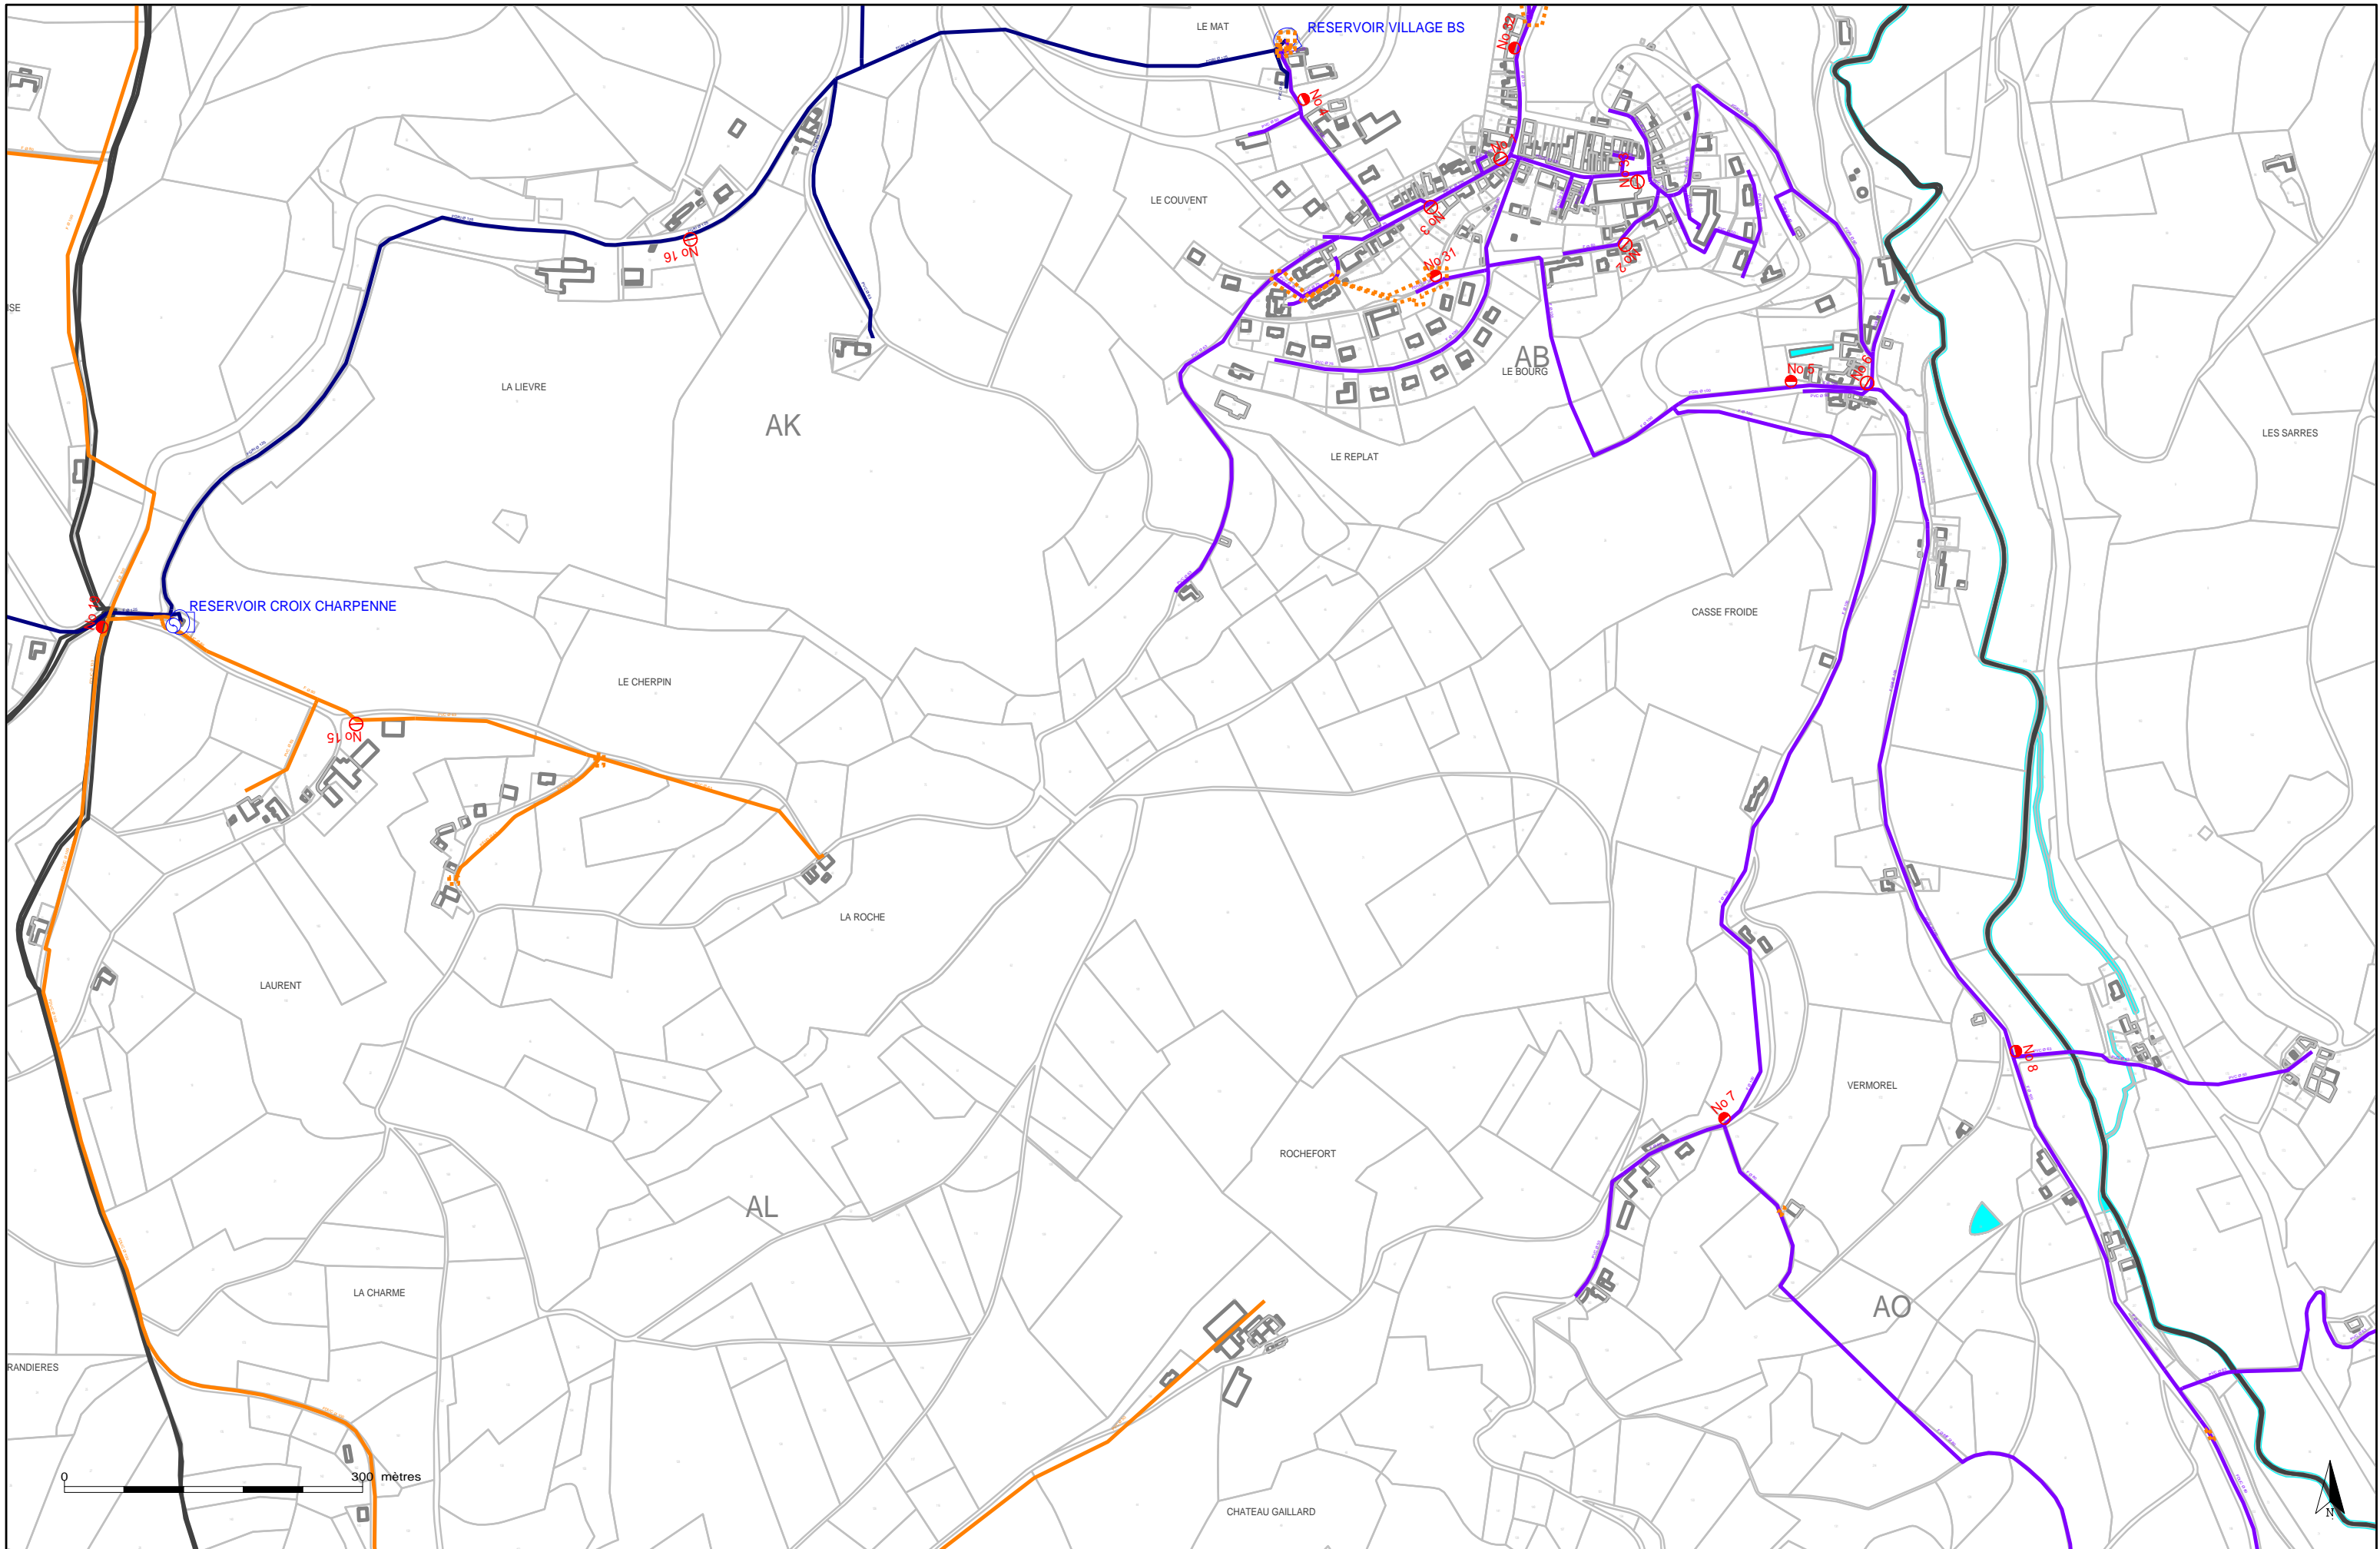

7.5 RÉSEAU D'EAU POTABLE (SAINT-VINCENT-DE-REINS)

Echelle : 1/5843
Edition du 22/02/2018

Copyright © Propriété réservée de SUEZ EAU FRANCE

(SAINT-VINCENT-DE-REINS)

Echelle : 1/5843
Edition du 22/02/2018

(SAINT-VINCENT-DE-REINS)

Echelle : 1/5843
Edition du 22/02/2018

(SAINT-VINCENT-DE-REINS)

(SAINT-VINCENT-DE-REINS)

Echelle : 1/5843
Edition du 22/02/2018