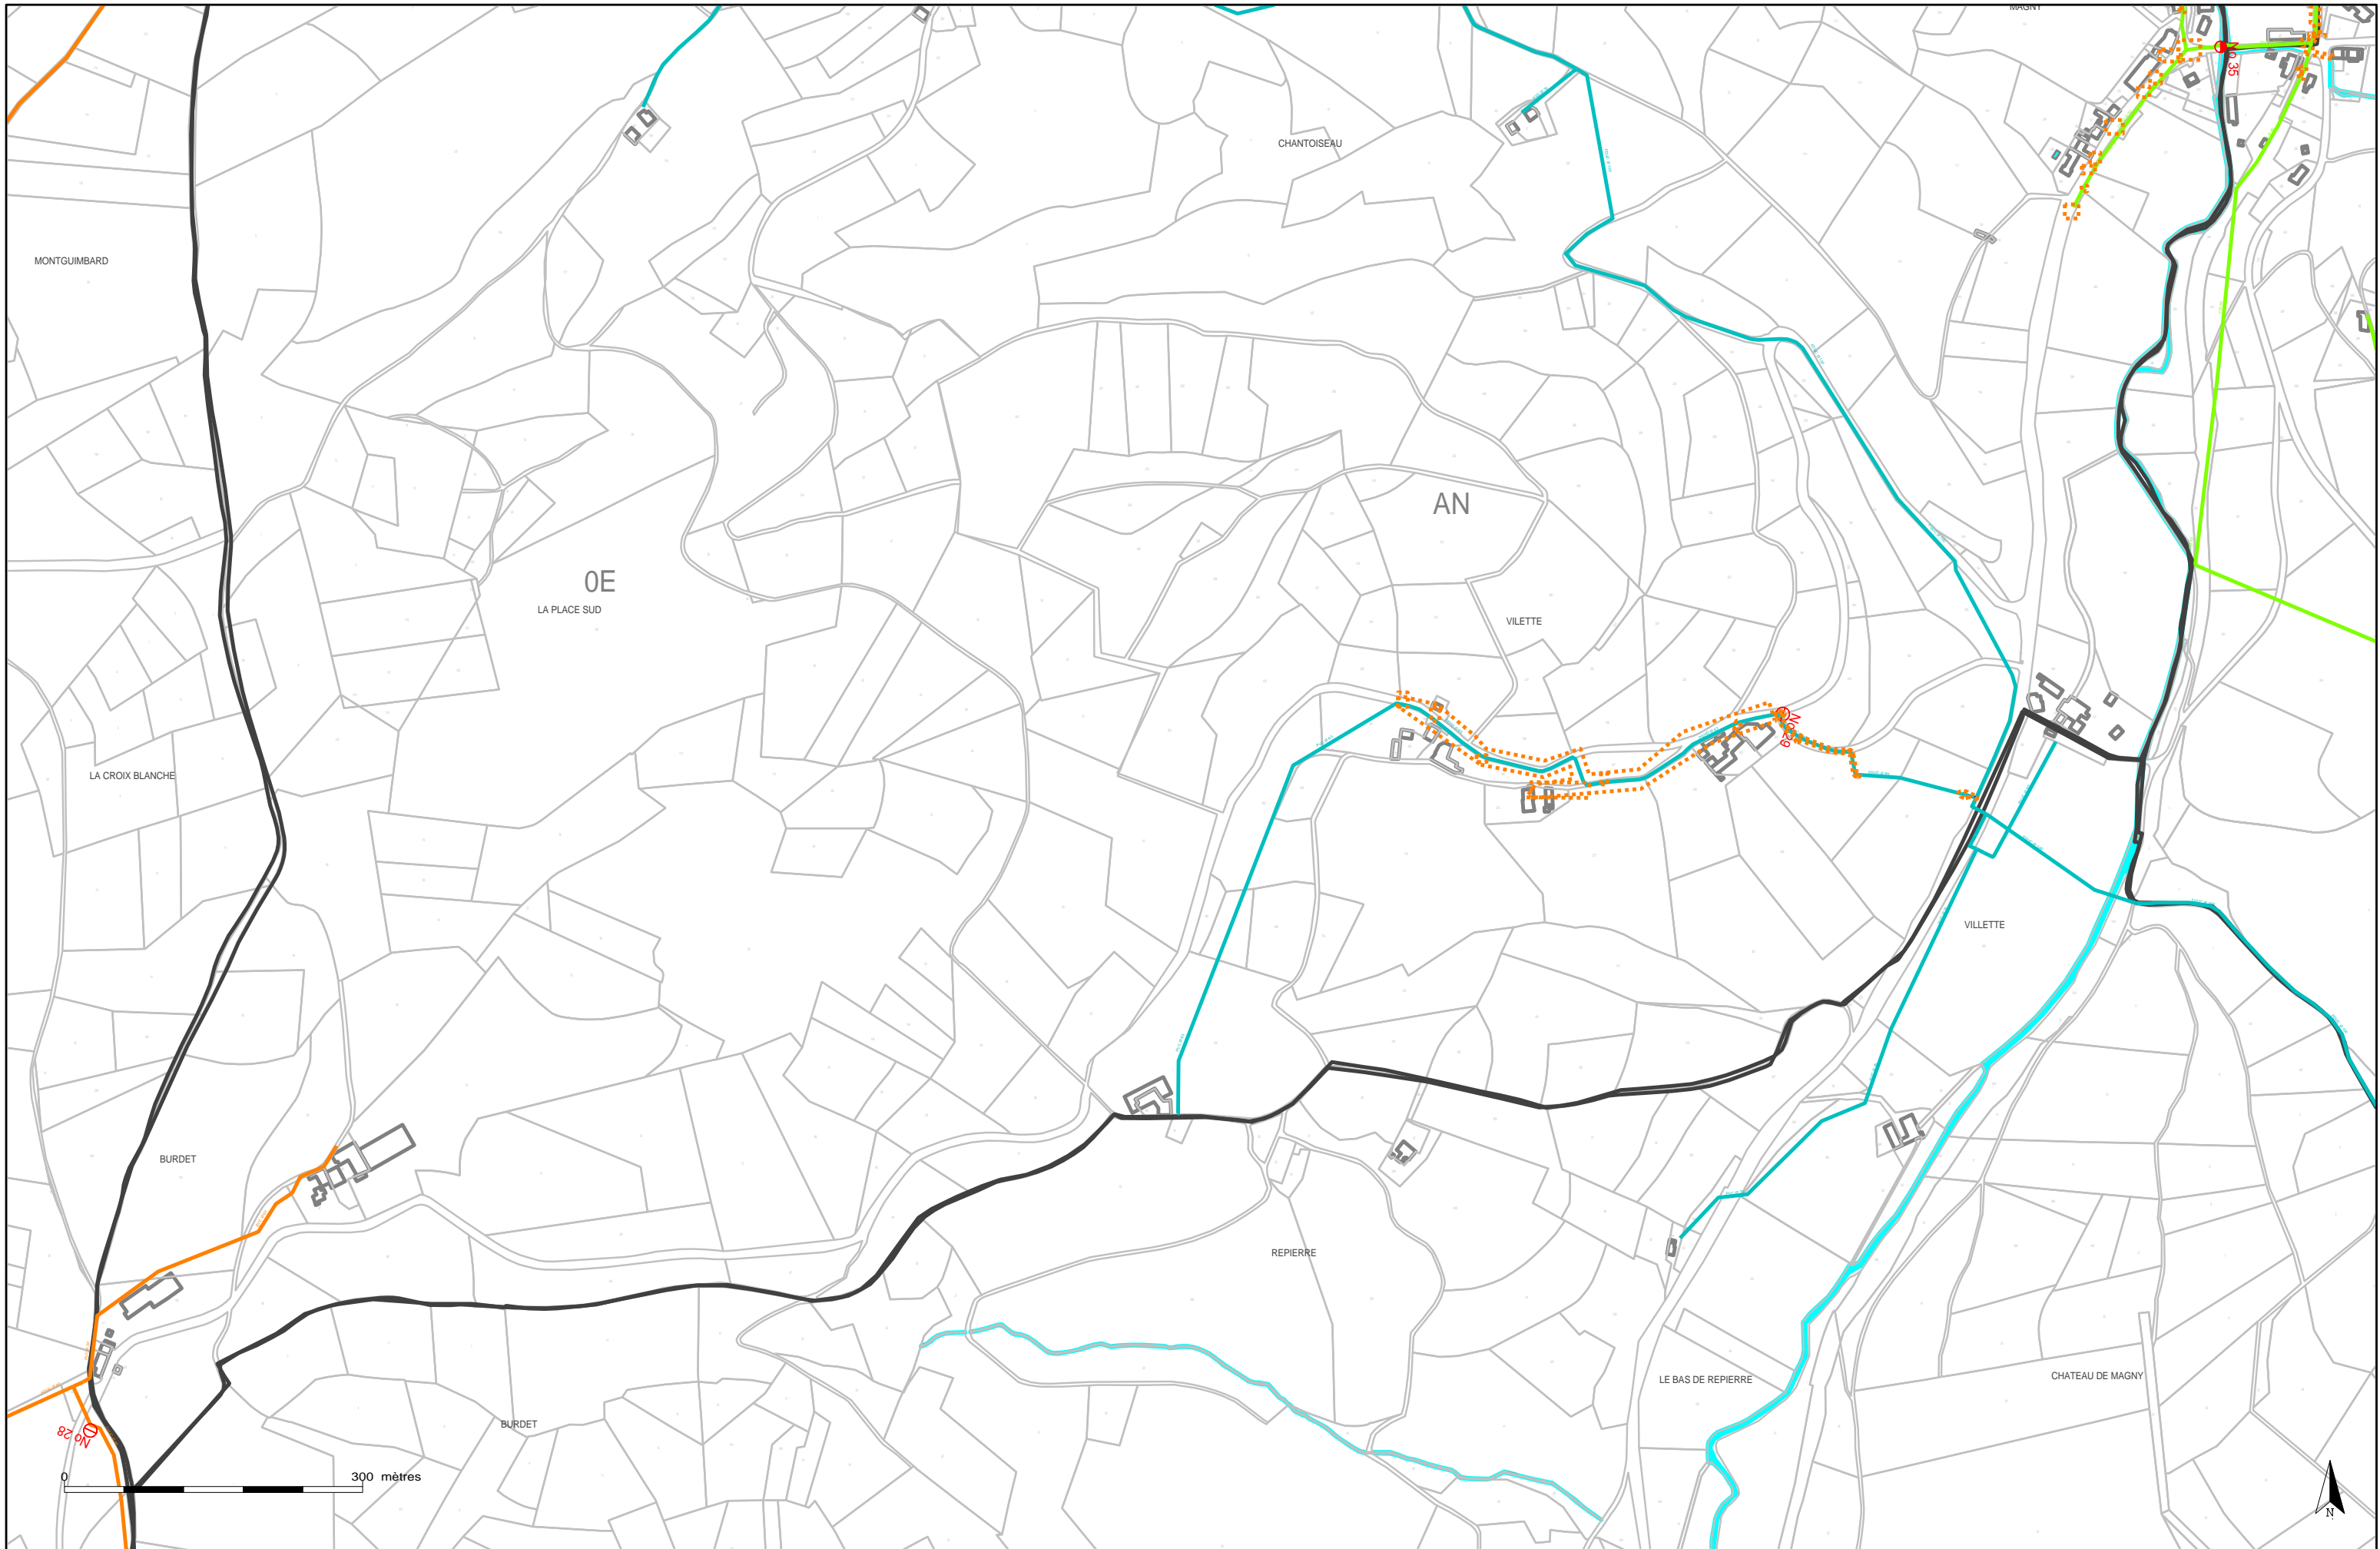

7.5 RÉSEAU D'EAU POTABLE (SAINT-VINCENT-DE-REINS)

Echelle : 1/5843
Edition du 22/02/2018

Copyright © Propriété réservée de SUEZ EAU FRANCE

(SAINT-VINCENT-DE-REINS)

Echelle : 1/5843
Edition du 22/02/2018

(SAINT-VINCENT-DE-REINS)

Echelle : 1/5843
Edition du 22/02/2018

(SAINT-VINCENT-DE-REINS)

(SAINT-VINCENT-DE-REINS)

Echelle : 1/5843
Edition du 22/02/2018