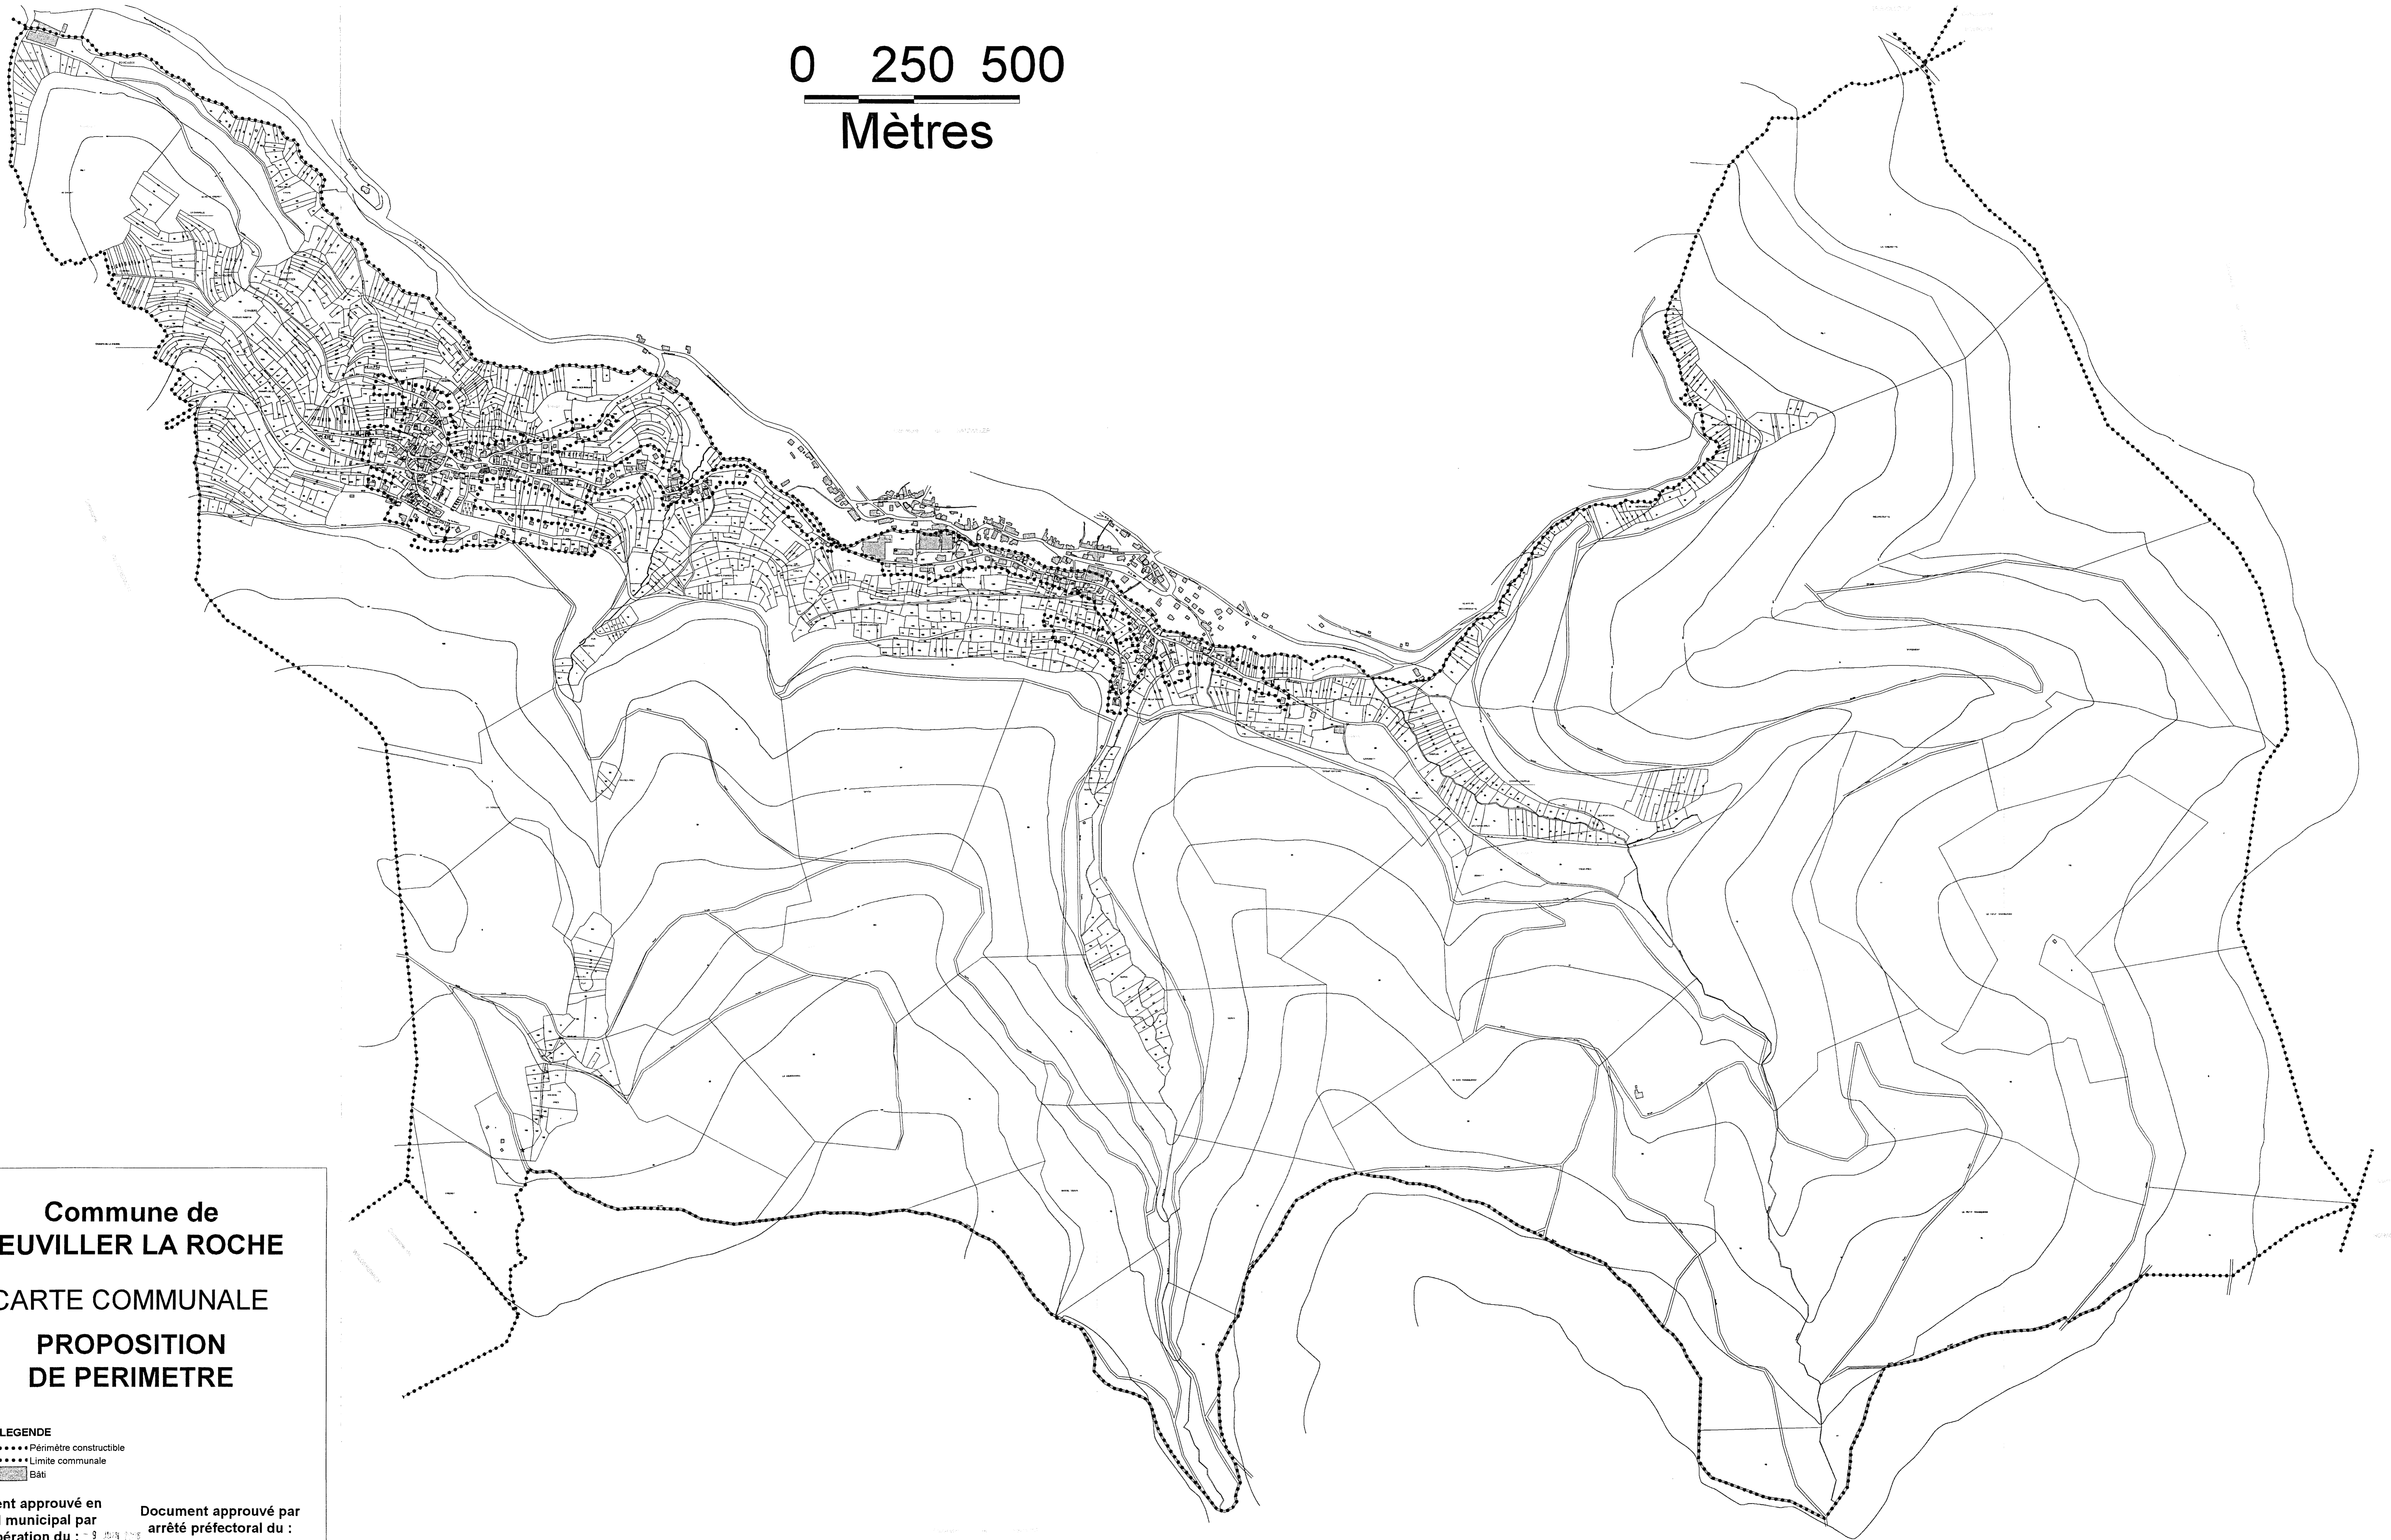

0 250 500
Mètres

**Commune de
NEUVILLER LA ROCHE**

**CARTE COMMUNALE
PROPOSITION
DE PERIMETRE**

LEGENDE

- Périètre constructible
- Limite communale
- Bâti

Document approuvé en conseil municipal par délibération du : 9 2016 2016

Document approuvé par arrêté préfectoral du : 24 10 2016

Le Maire :

Le Préfet :

ECHELLE : 1/5 000

TOPOS

Atelier d'urbanisme - 3 Place de l'Etoile
67 210 OBERNAI
mail@toposweb.com

Octobre 1999

Mise à jour : JUIN 2004