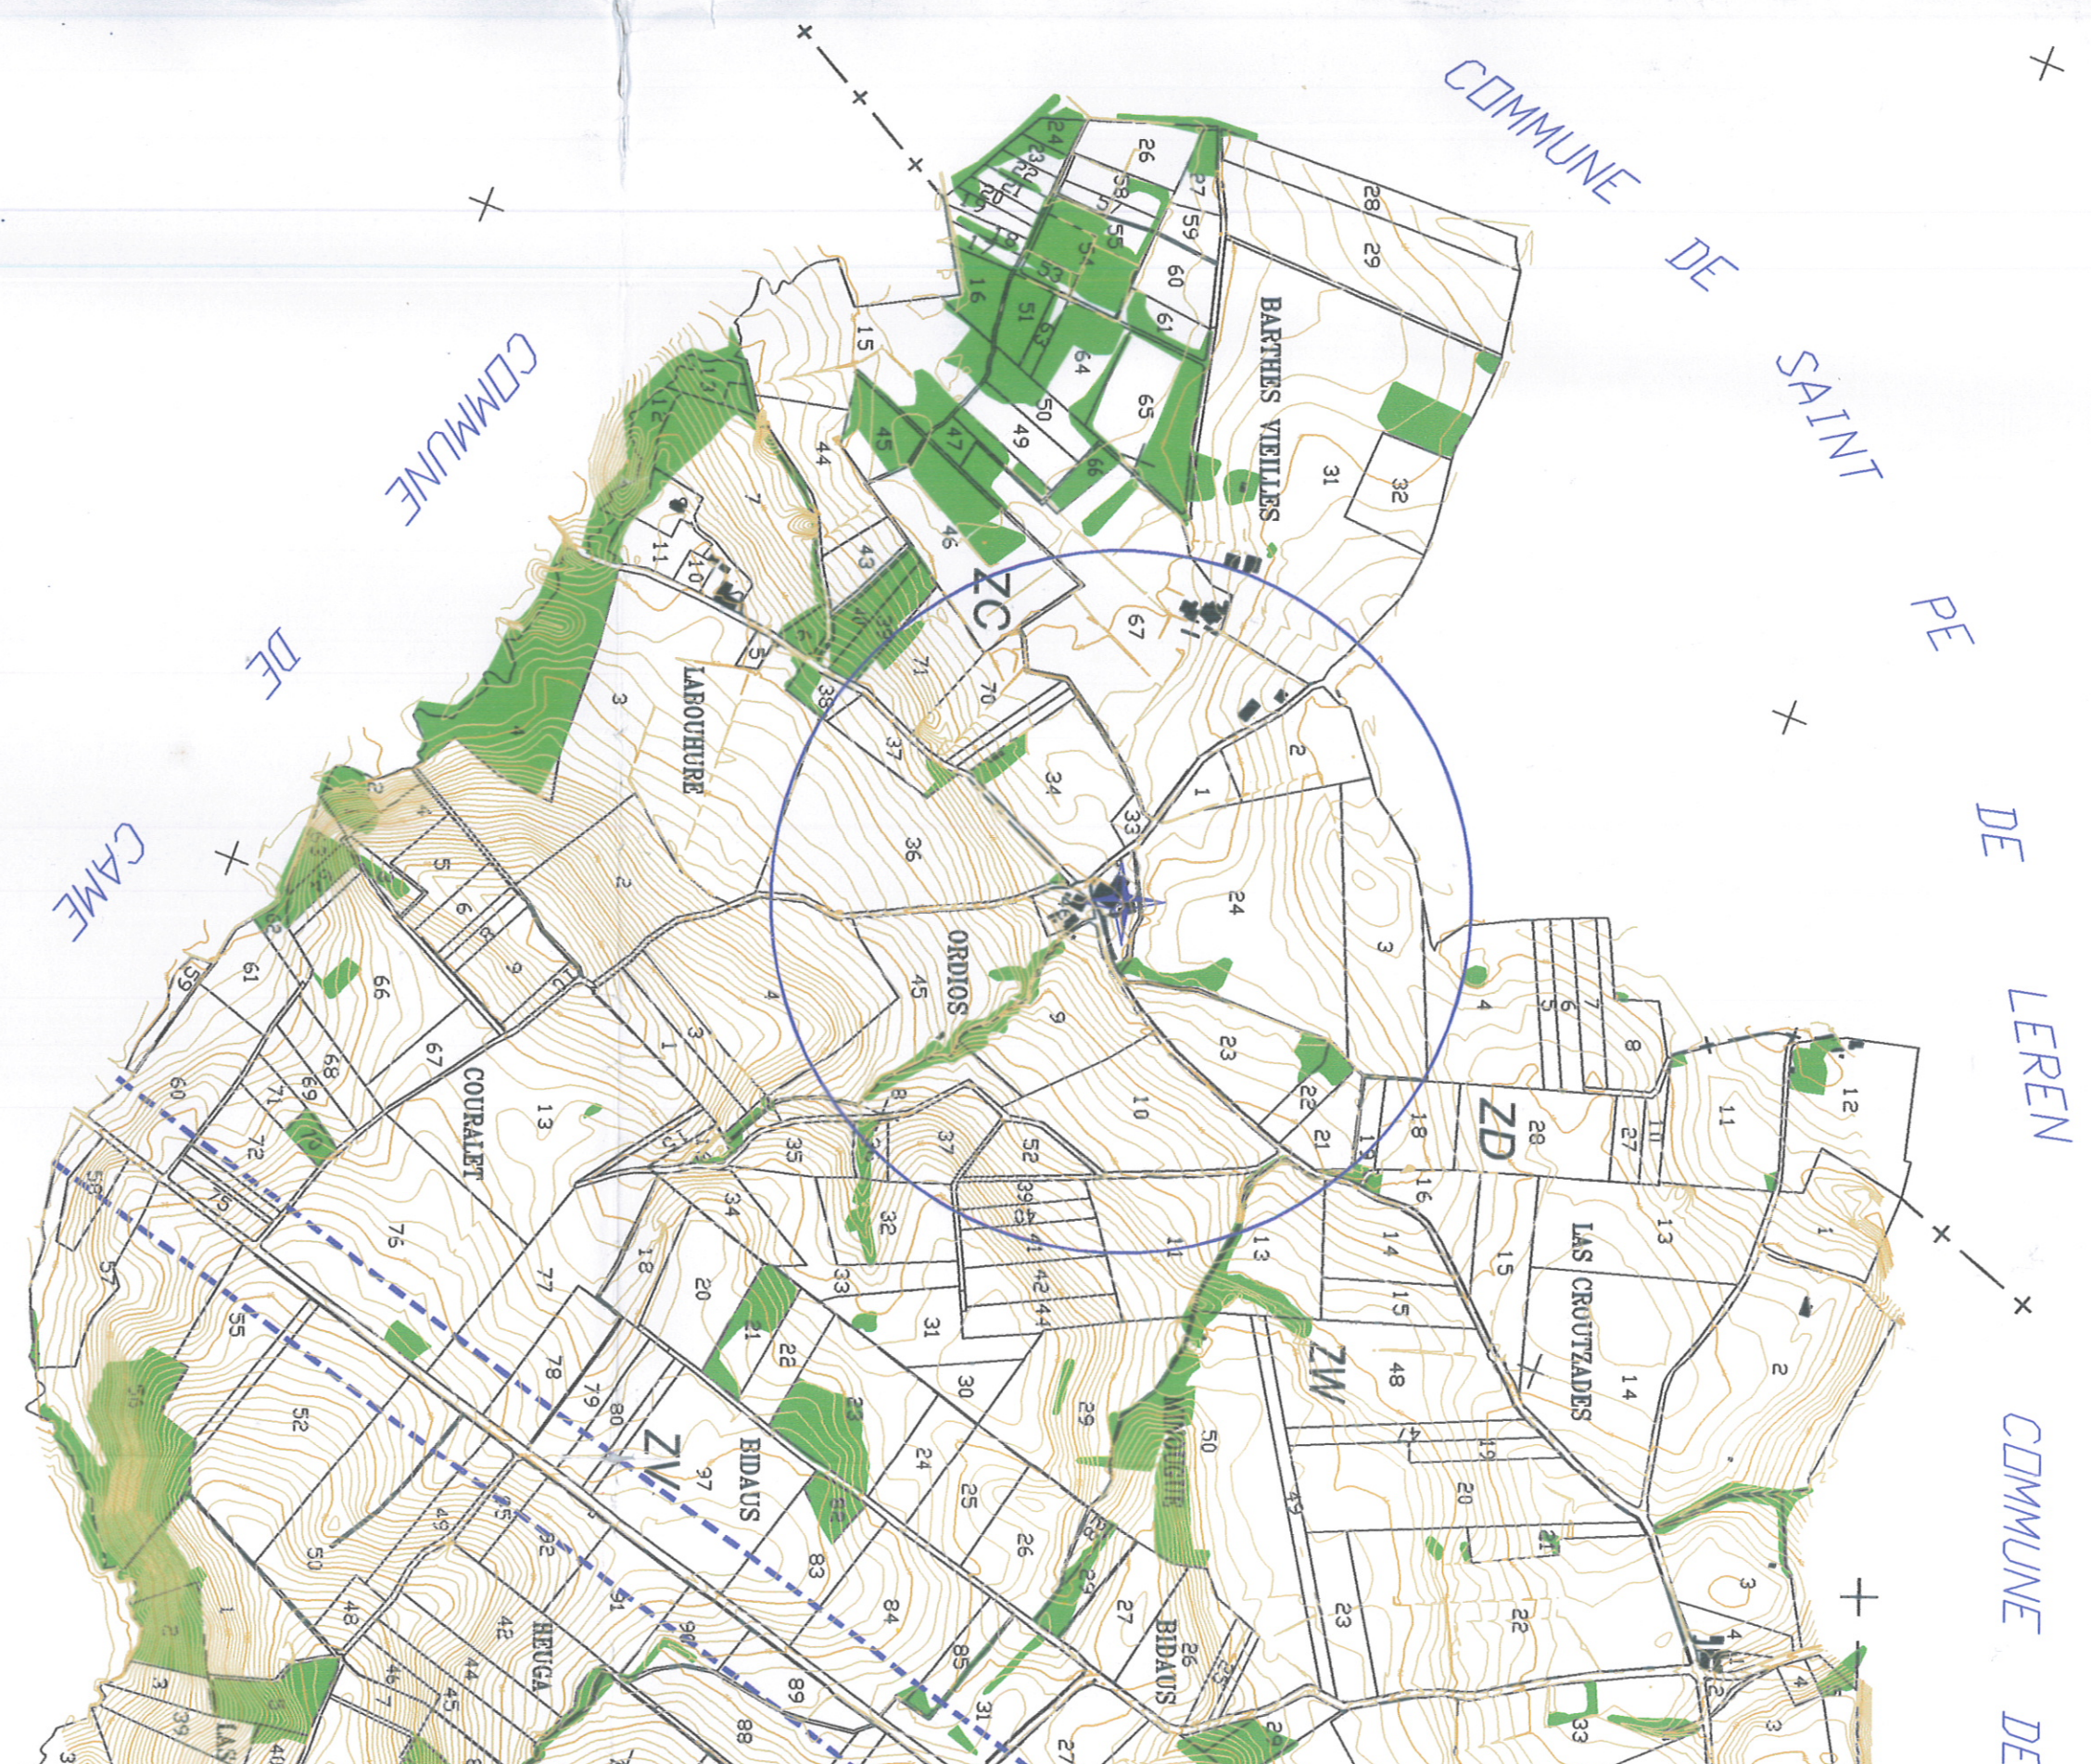

D-ARANCDOU

COMMUNE

D-ES

32000

1 31 000

X=32400  
Y=136000

Y=135000

COMMUNE

COMMUNE DE SAINT PE

DE LEREN

COMMUNE DE

CAMPE

DE

LABOURHURE

BARTHES VILLES

ZC

ORDIOS

ZD

LAS CROUTADES

ZW

ZV

BIDAUS

BIDAUS

COURAIET

X=330000

00000

03000