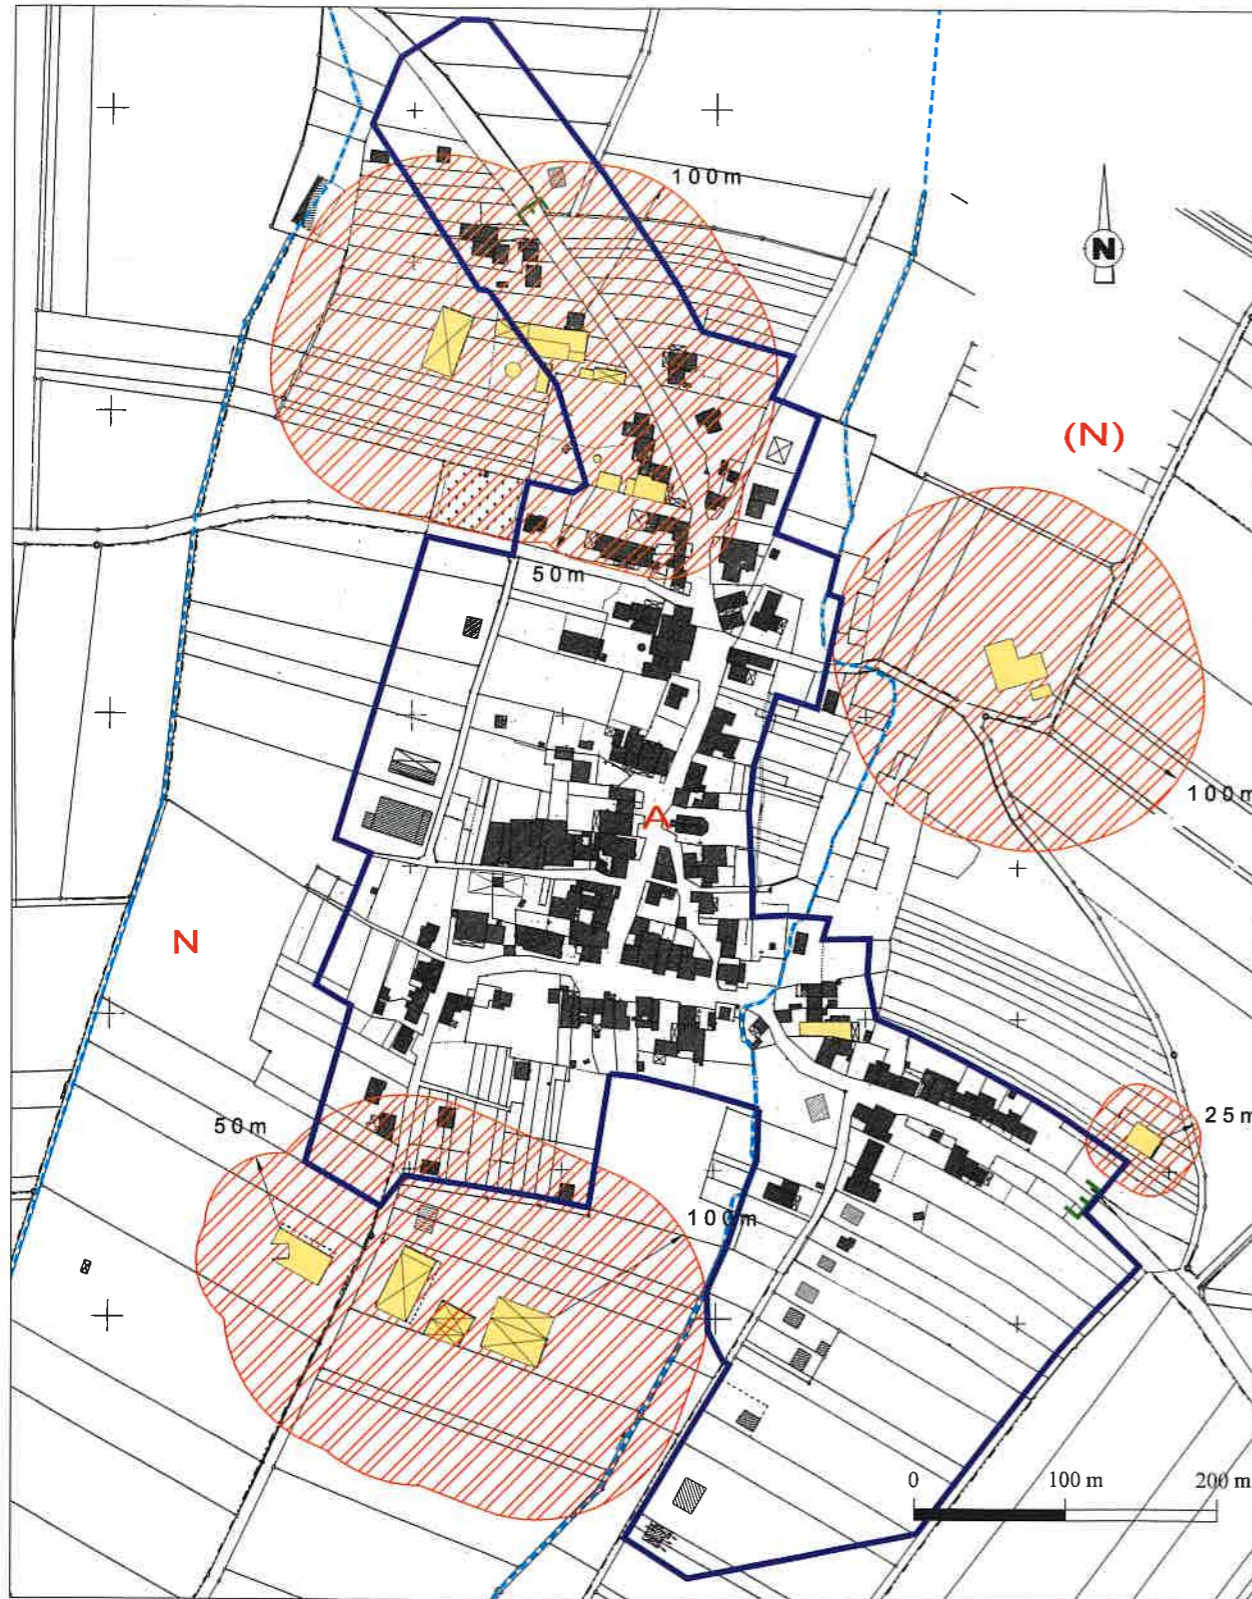

Carte communale de Zilling

Projet de secteurs

- | | |
|---|---|
|  Bâti | CONTRAINTES RÉGLEMENTAIRES |
|  Cours d'eau permanent |  Bâtiment agricole |
|  Cours d'eau ou fossé temporaire |  Recul par rapport aux exploitations agricoles |
|  Entrées d'agglomération |  Zone constructible |
| |  Zone non constructible |