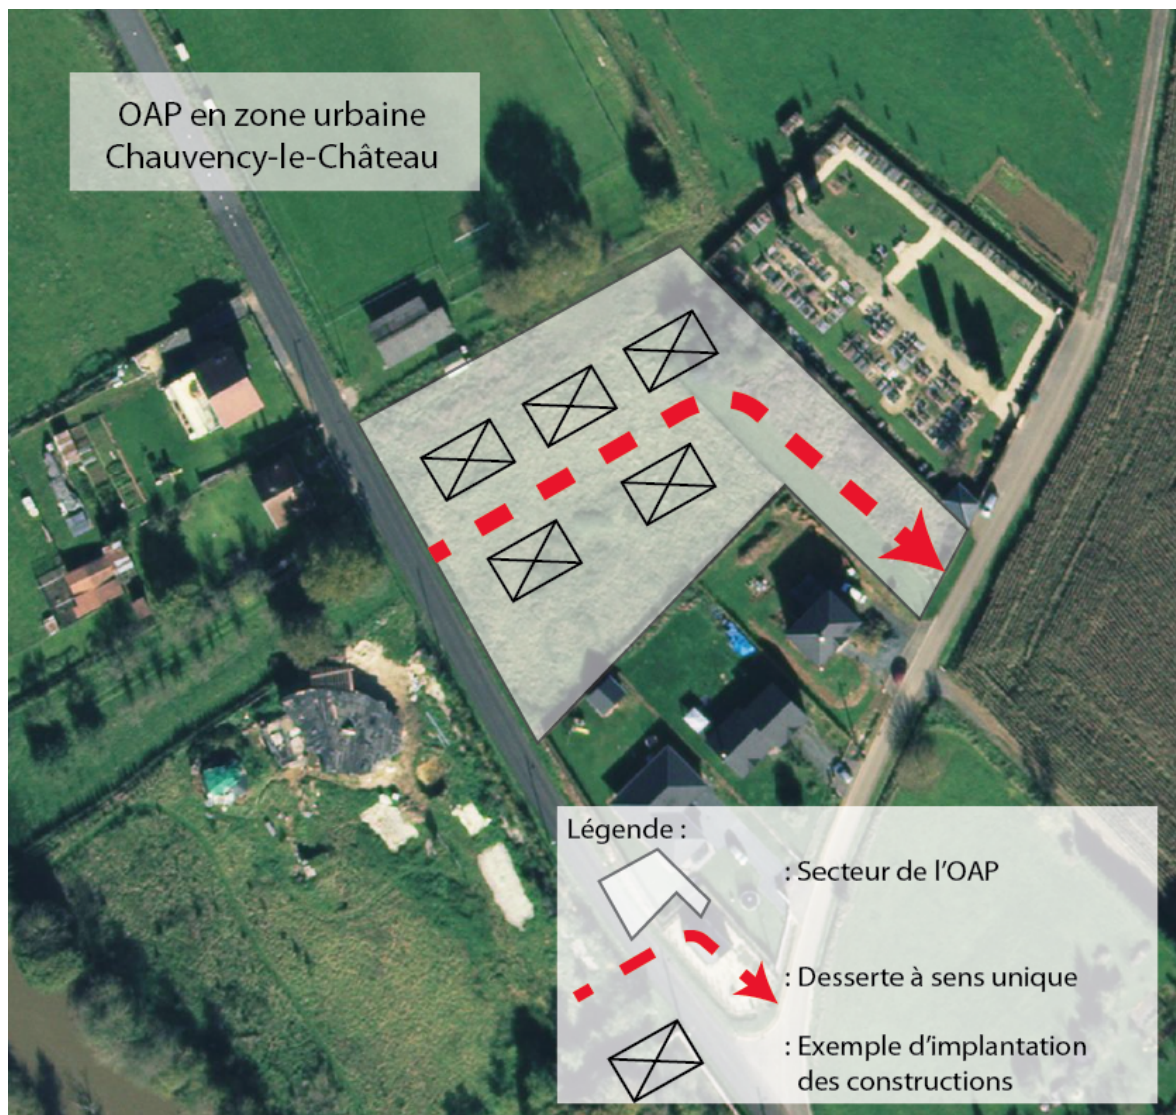

« Vu pour être annexé à la délibération
du 26 février 2019 approuvant le PLU. »

Fait à Chauvency-le-Château,
Le Maire

Plan Local d'Urbanisme

Commune de Chauvency-le-
Château

OAP

Cette orientation d'aménagement et de programmation présente un secteur en zone urbaine sur lequel la commune souhaite apporter une vision d'ensemble.

Au vu de la taille de cette zone (0,45 ha) et de sa situation, cette OAP reste simple et présente simplement la desserte par la voirie et l'accès aux futures constructions.

- L'objectif principal est de développer une desserte à sens unique afin de sécuriser le secteur.
- L'assainissement est autonome.
- Les constructions pourront être édifiées au coup par coup ou dans le cadre d'une opération d'aménagement d'ensemble.
- L'orientation et la localisation des habitations apparaissant sur le schéma ci-dessus ont un caractère illustratif. Des choix différents pourront être faits par le pétitionnaire.