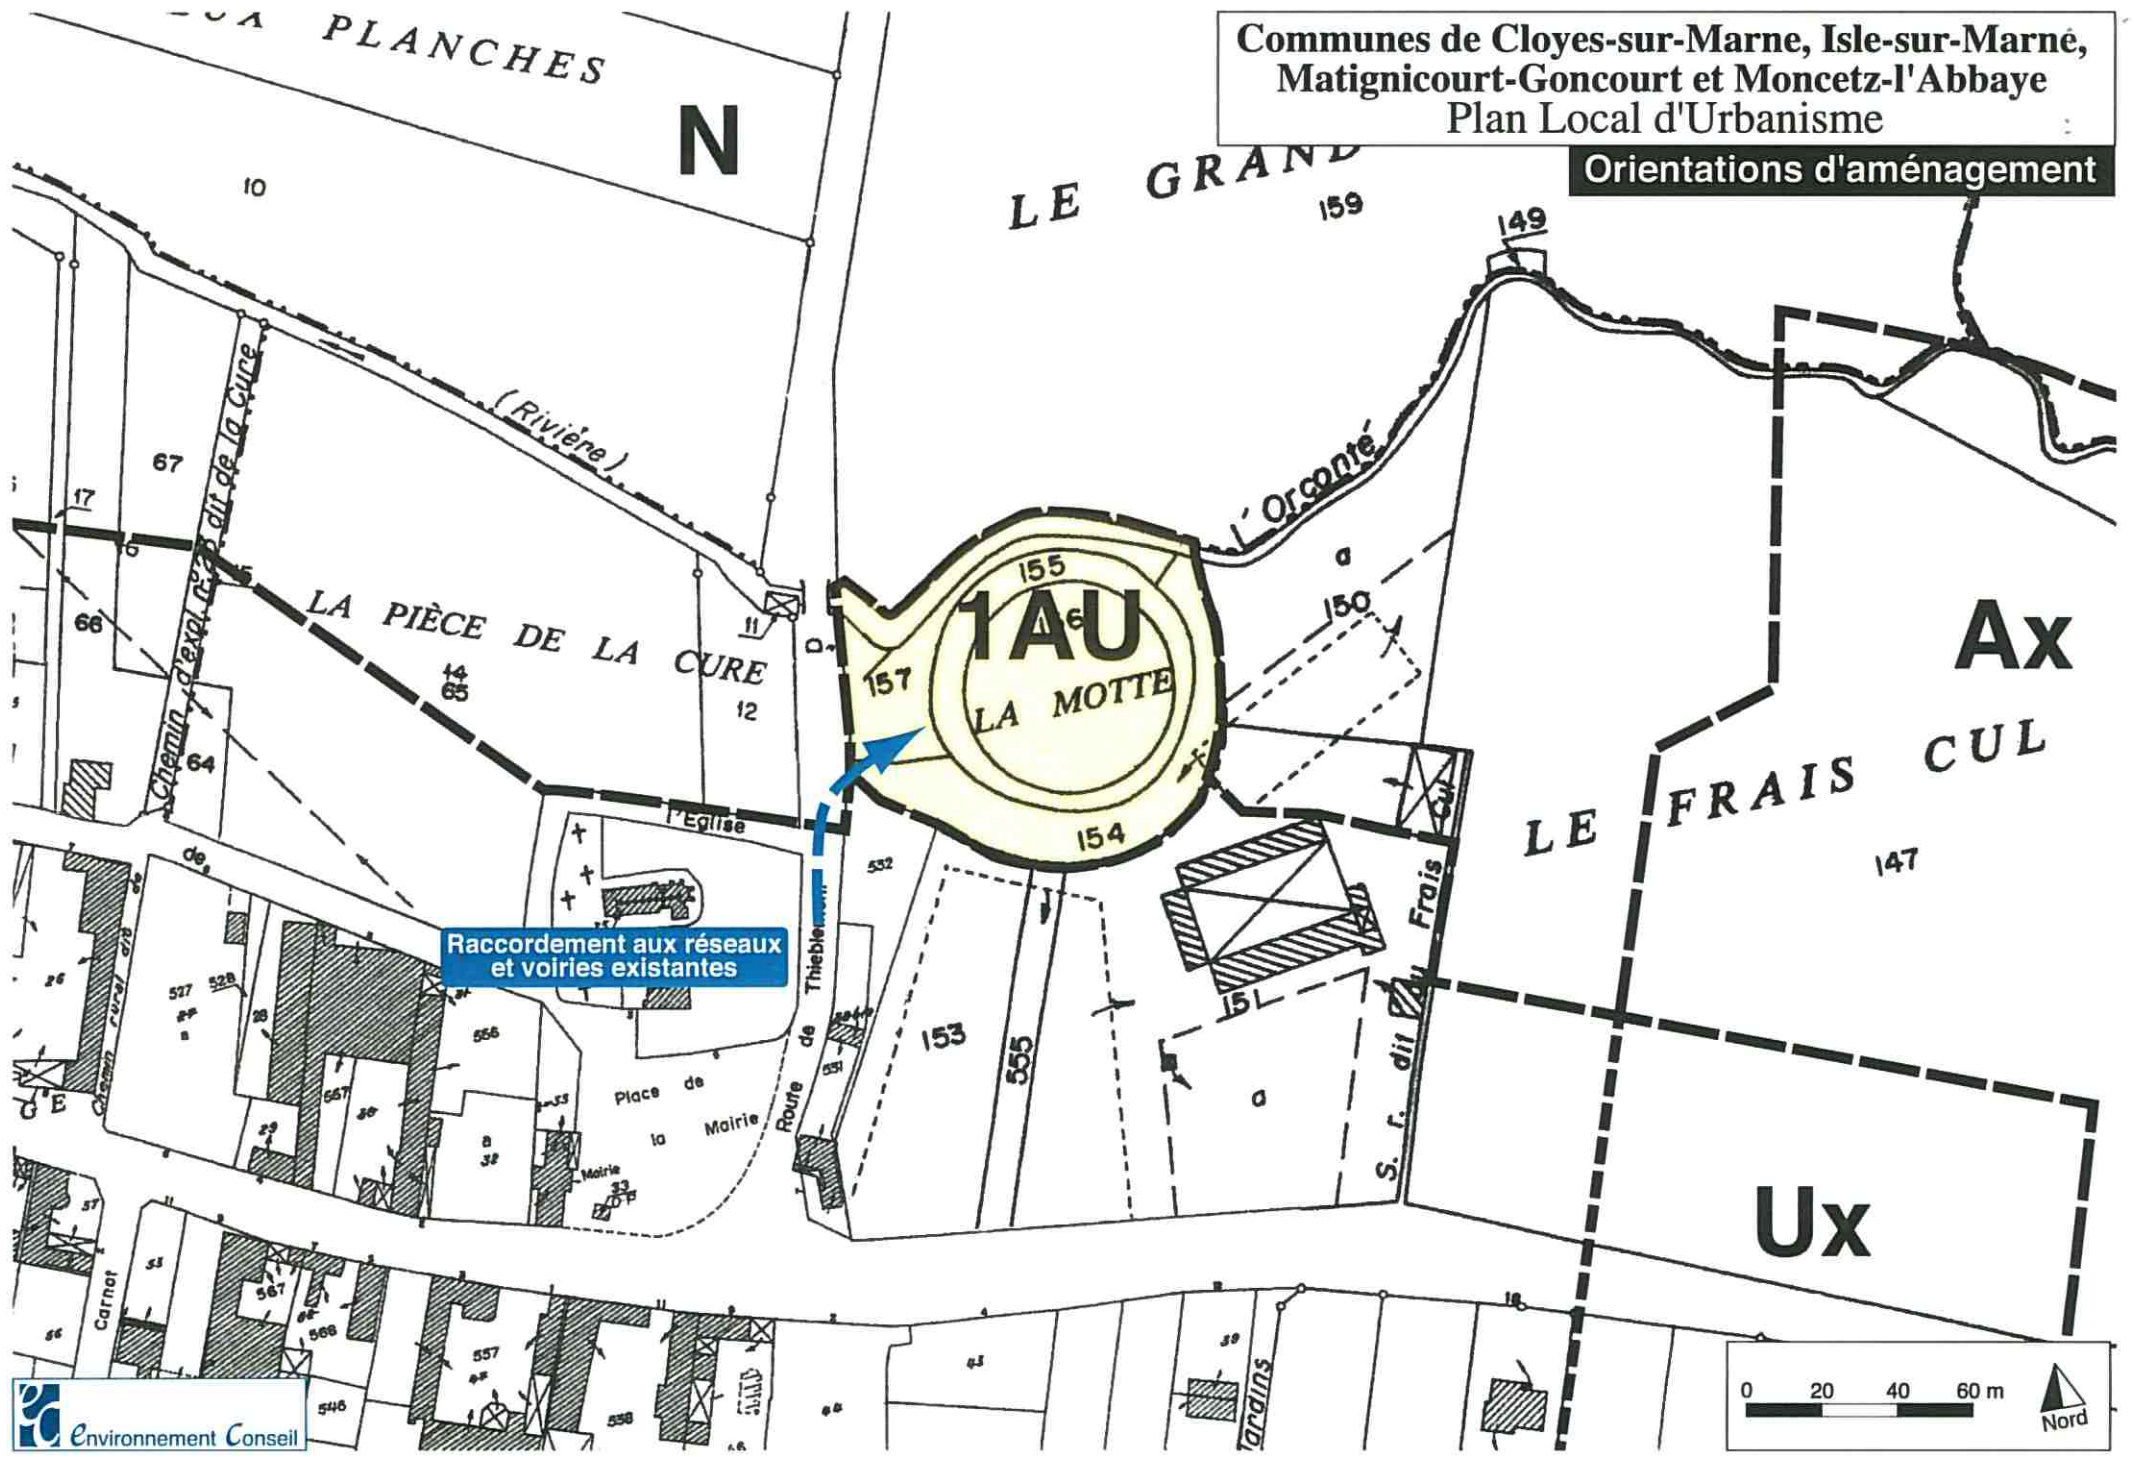

Communes de Cloyes-sur-Marne, Isle-sur-Marné,  
Matignicourt-Goncourt et Moncetz-l'Abbaye  
Plan Local d'Urbanisme

Orientations d'aménagement

Communes de Cloyes-sur-Marne, Isle-sur-Marné,  
Matignicourt-Goncourt et Moncetz-l'Abbaye  
Plan Local d'Urbanisme

Orientations d'aménagement

Raccordement aux réseaux  
et voiries existantes

Communes de Cloyes-sur-Marne, Isle-sur-Marné,  
Maignicourt-Goncourt et Moncetz-l'Abbaye  
Plan Local d'Urbanisme

Orientations d'aménagement