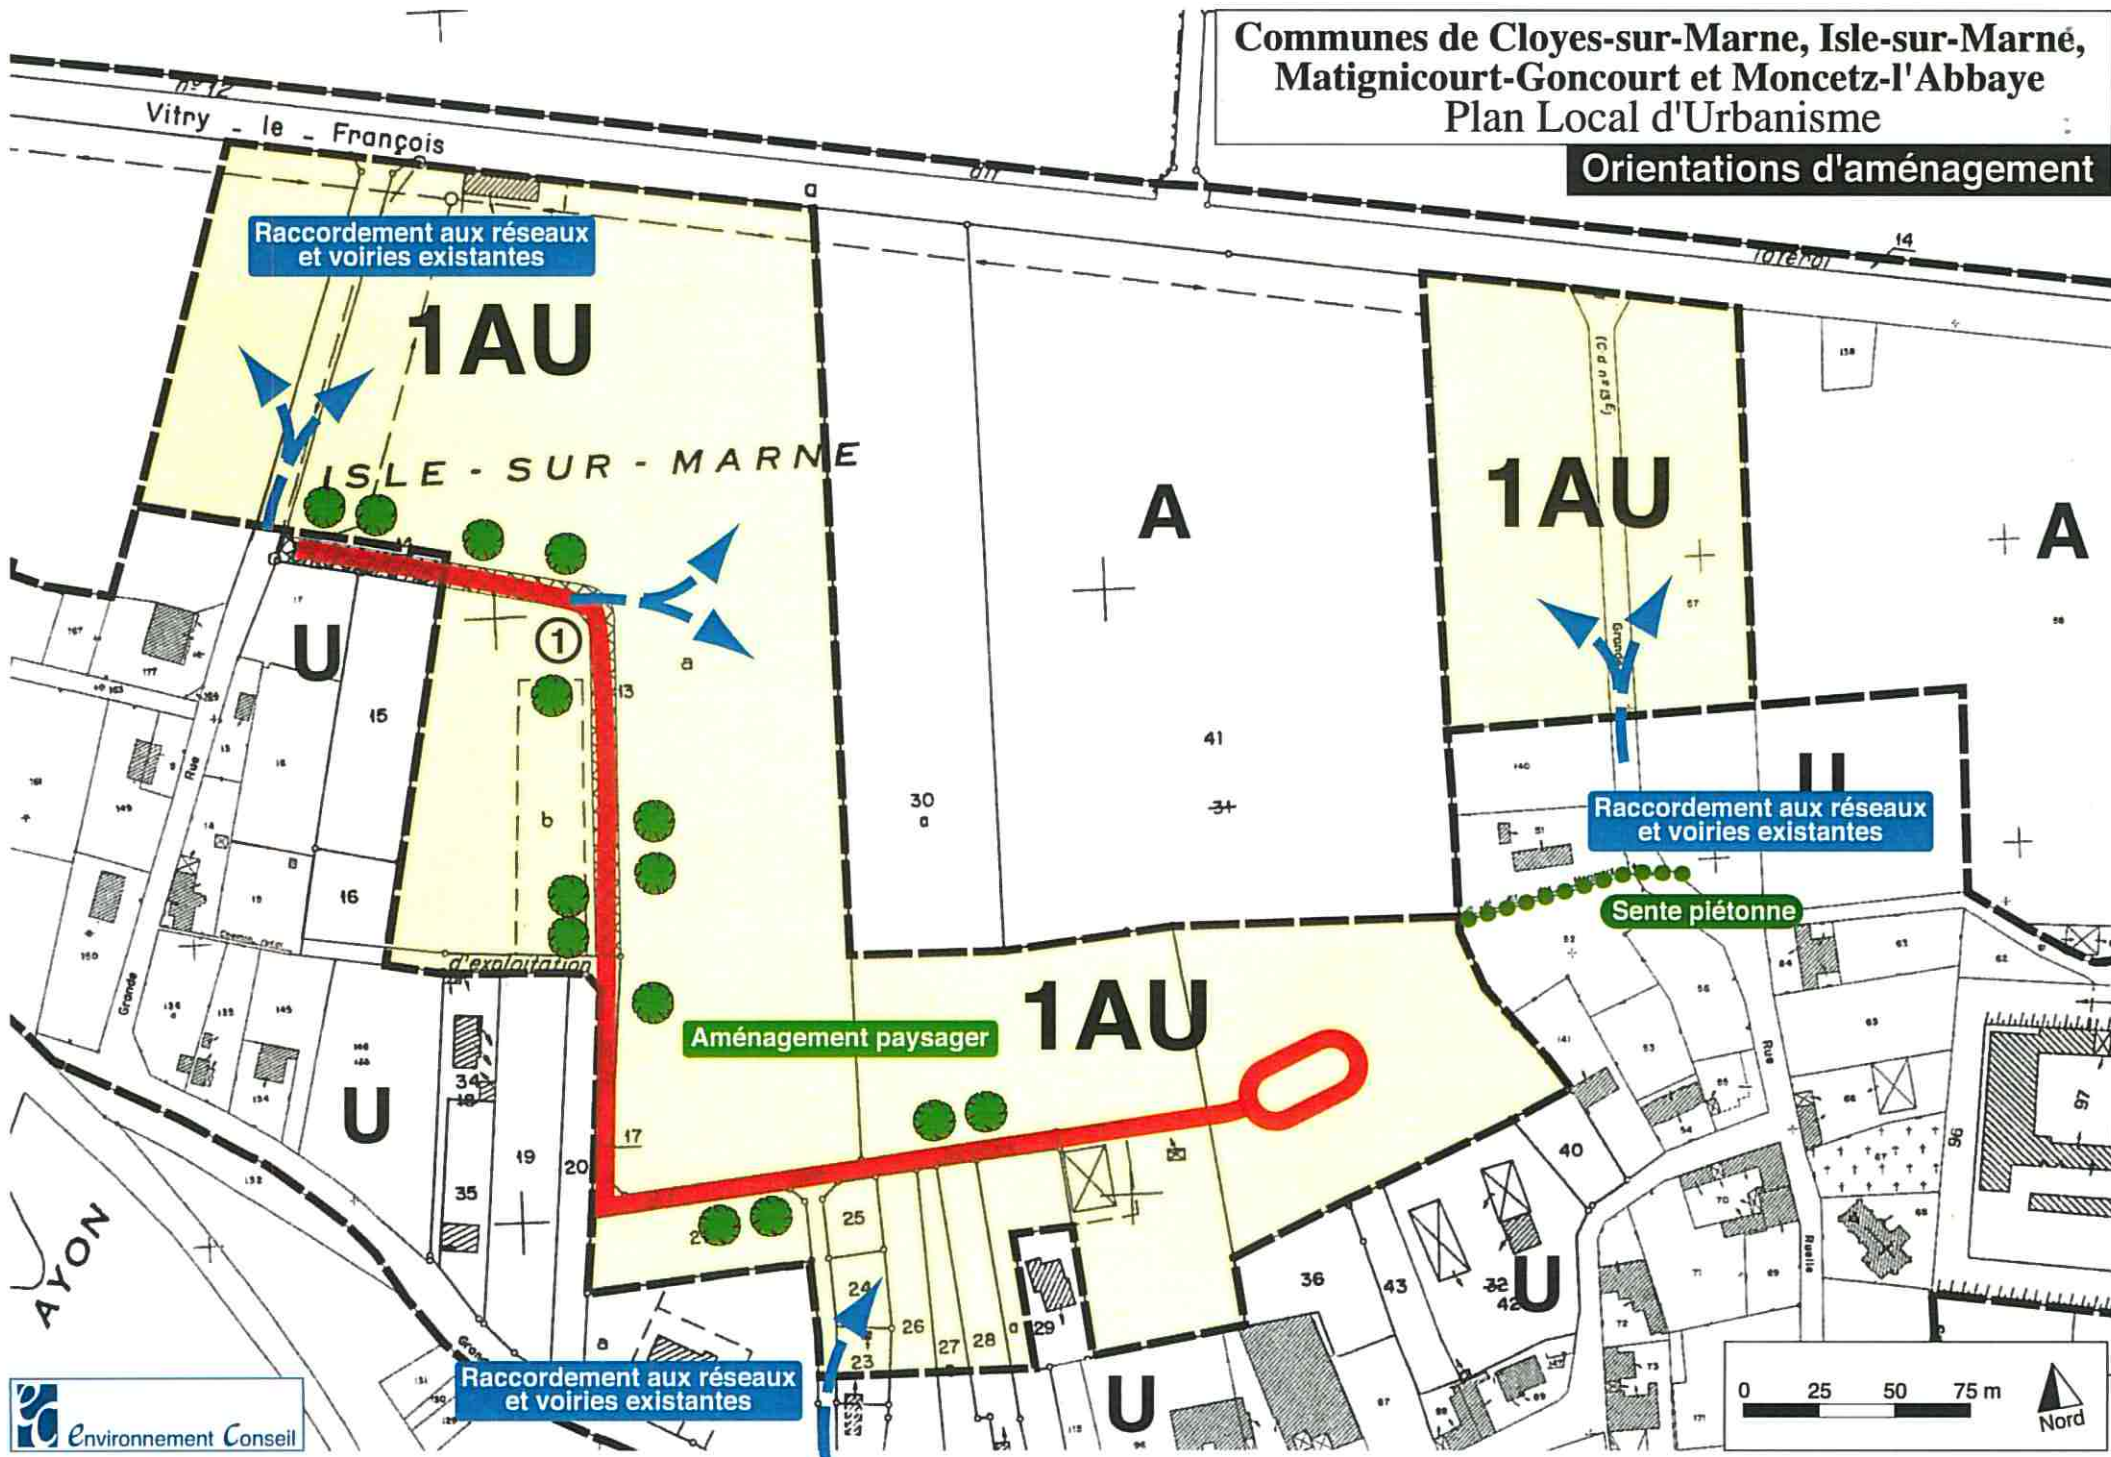

# **LES ORIENTATIONS D'AMENAGEMENT**

Les orientations d'aménagement concernent l'aménagement des différentes zones 1 AU.

Les opérations de constructions et d'aménagement doivent donc être compatibles avec les schémas suivant.

Les orientations d'aménagement concernent spécifiquement l'organisation de la desserte et des voiries et le raccordement aux réseaux existants. Tout aménagement pourra se faire par phase sous conditions d'une prise en compte globale des Orientations d'Aménagement.

Orientations d'aménagement

Raccordement aux réseaux  
et voiries existantes

Communes de Cloyes-sur-Marne, Isle-sur-Marné,  
Maignicourt-Goncourt et Moncetz-l'Abbaye  
Plan Local d'Urbanisme

Orientations d'aménagement

Communes de Cloyes-sur-Marne, Isle-sur-Marné,  
Matignicourt-Goncourt et Moncetz-l'Abbaye  
Plan Local d'Urbanisme

Orientations d'aménagement