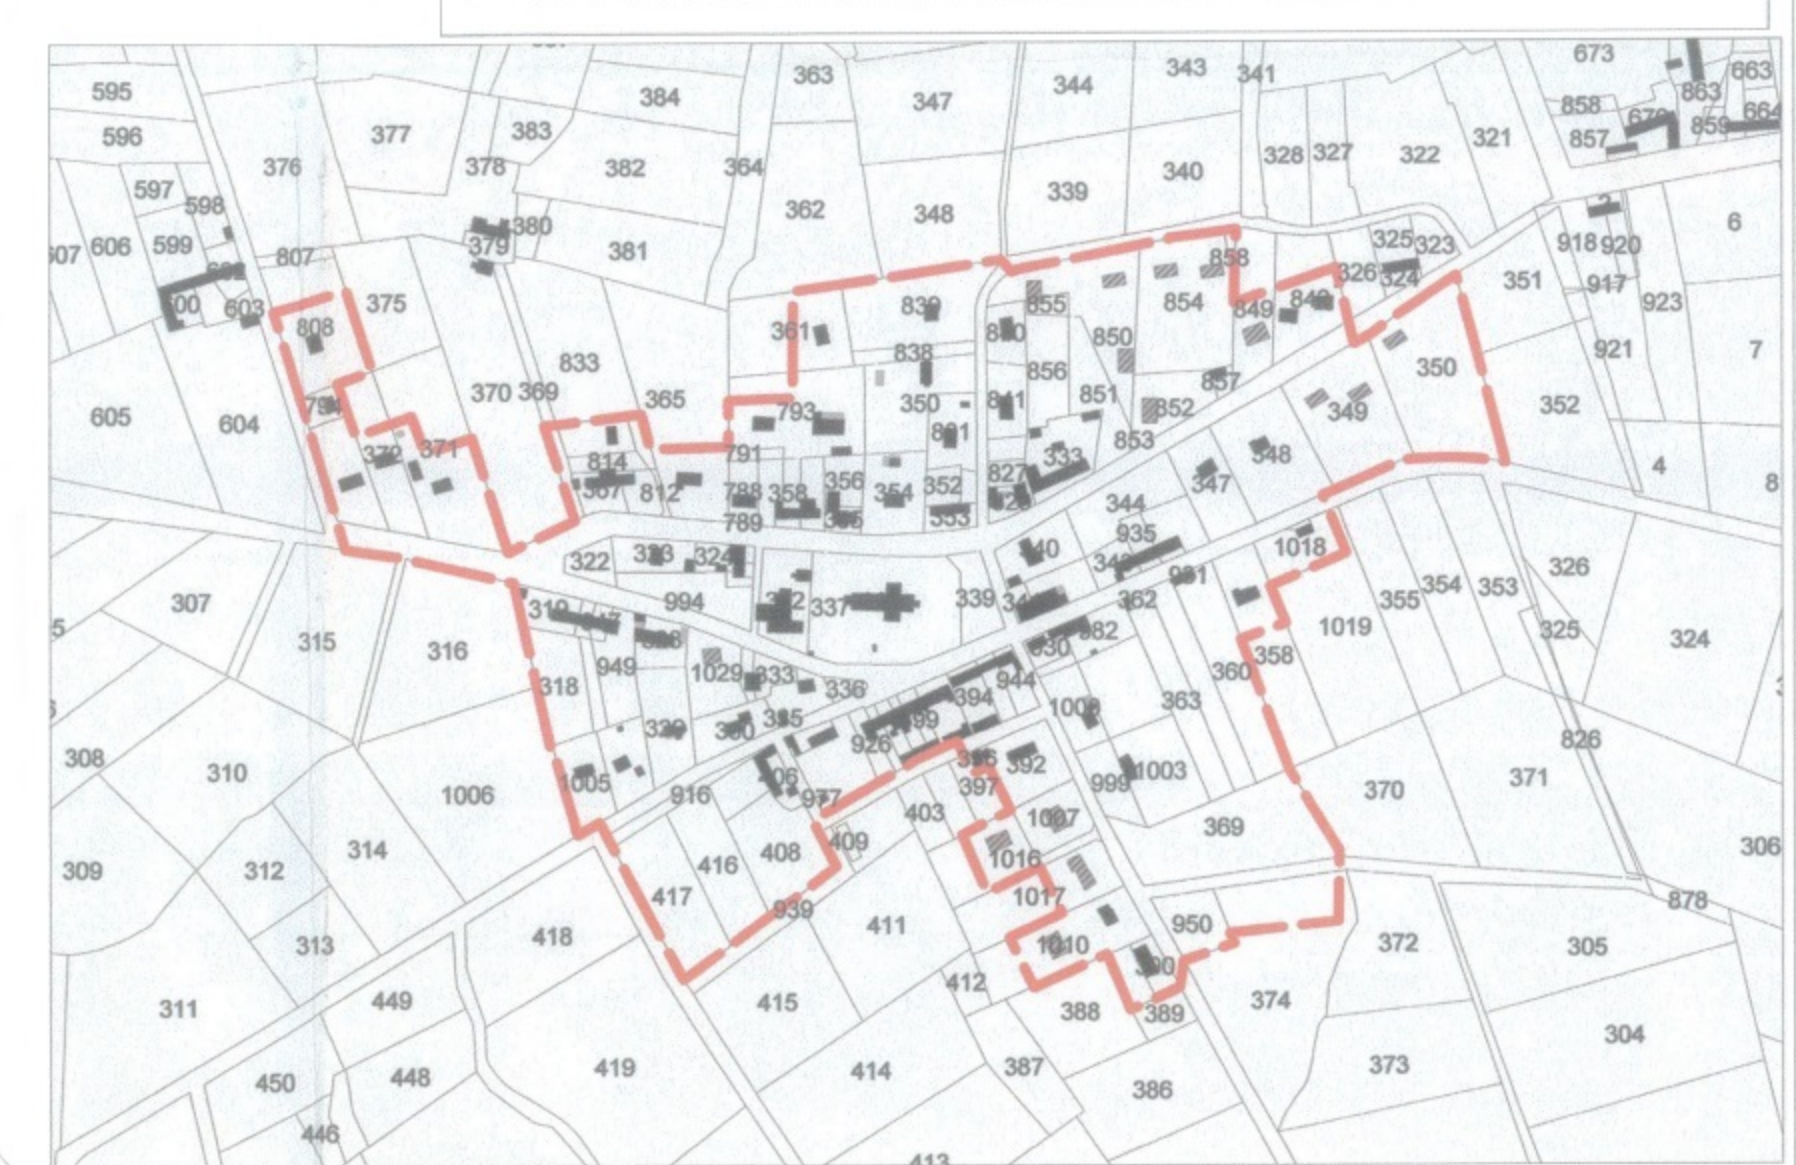

Le Maire
Noël EFREVE

Plan de zonage

PLANIS

APPROBATION

1/6250

Extrait du bourg au 1/5000ème

Zone constructible