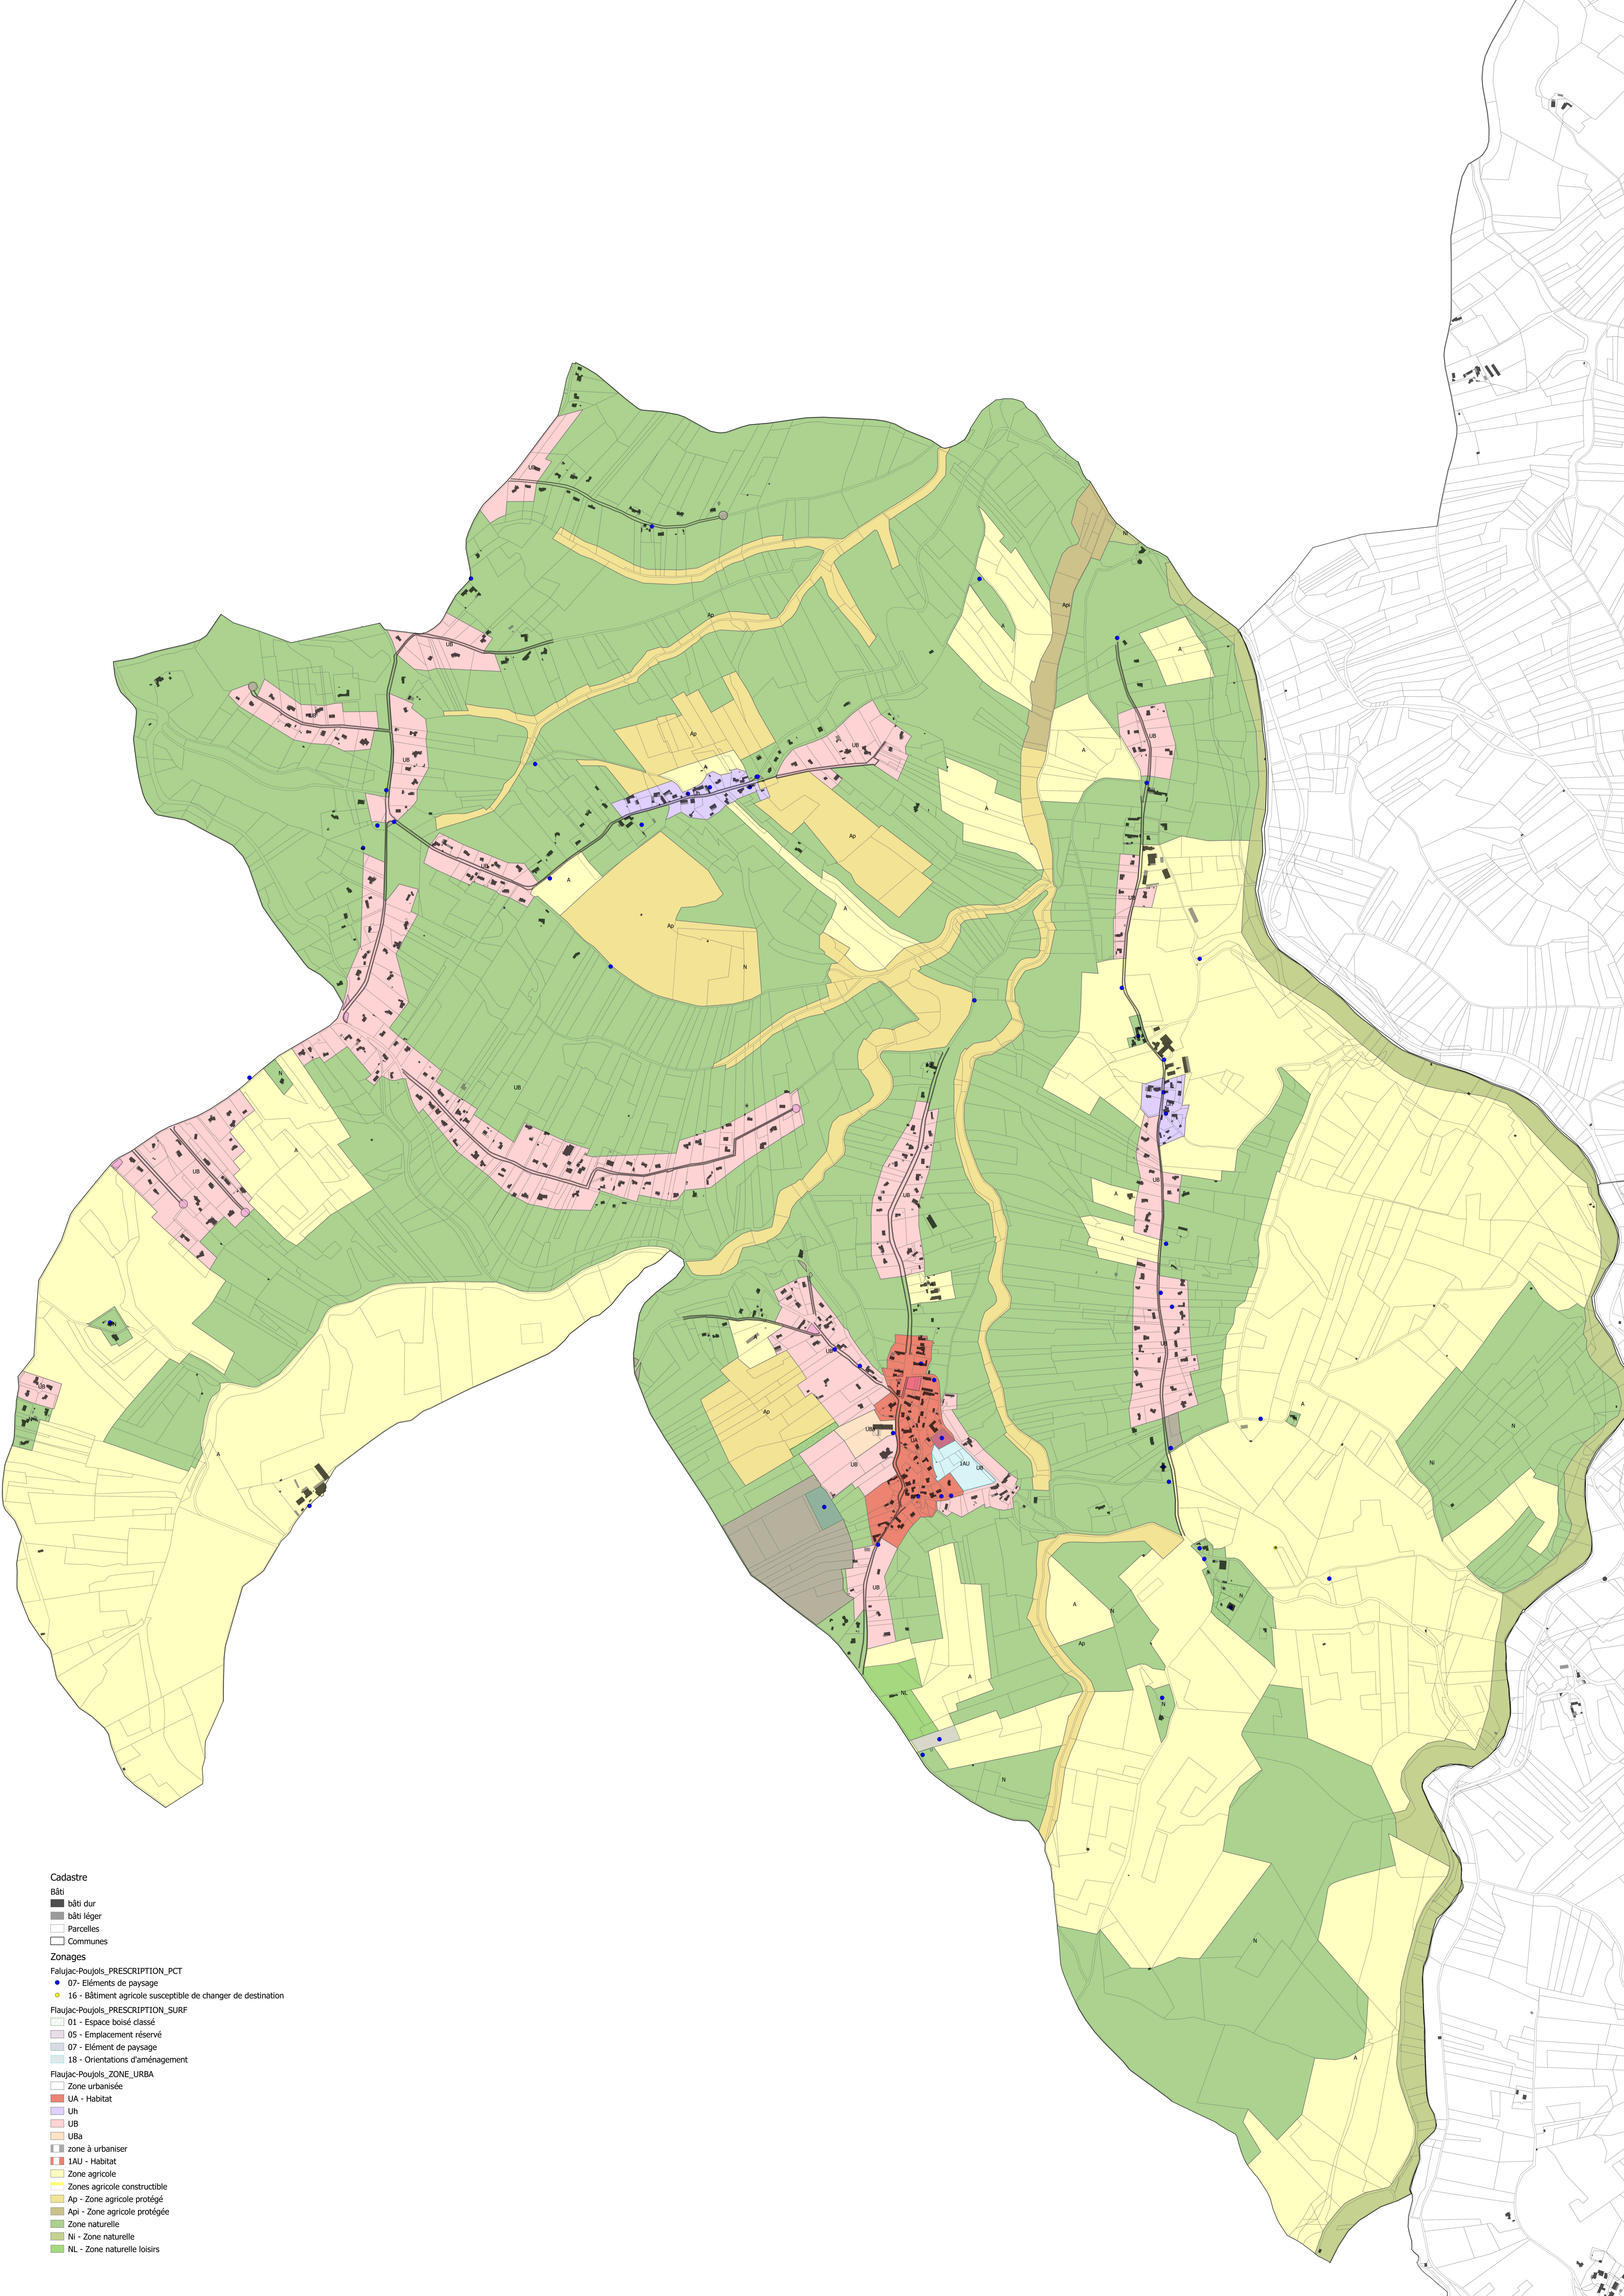

# PLAN LOCAL D'URBANISME

Flaujac-Poujols

Approbation

le 23 mars 2013

Plan de zonage

Echelle 1 : 5 000

**Cadastré**

**Bâti**

- bâti dur
- bâti léger
- Parcelles
- Communes

**Zonages**

**Falujac-Poujols\_PRESCRIPTION\_PCT**

- 07 - Eléments de paysage
- 16 - Bâtiment agricole susceptible de changer de destination

**Falujac-Poujols\_PRESCRIPTION\_SURF**

- 01 - Espace boisé classé
- 05 - Emplacement réservé
- 07 - Elément de paysage
- 18 - Orientations d'aménagement

**Falujac-Poujols\_ZONE\_URBA**

- Zone urbanisée
- UA - Habitat
- Uh
- UB
- UBa
- zone à urbaniser
- IAU - Habitat
- Zone agricole
- Zones agricole constructible
- Ap - Zone agricole protégée
- Apl - Zone agricole protégée
- Zone naturelle
- Ni - Zone naturelle
- NL - Zone naturelle loisirs