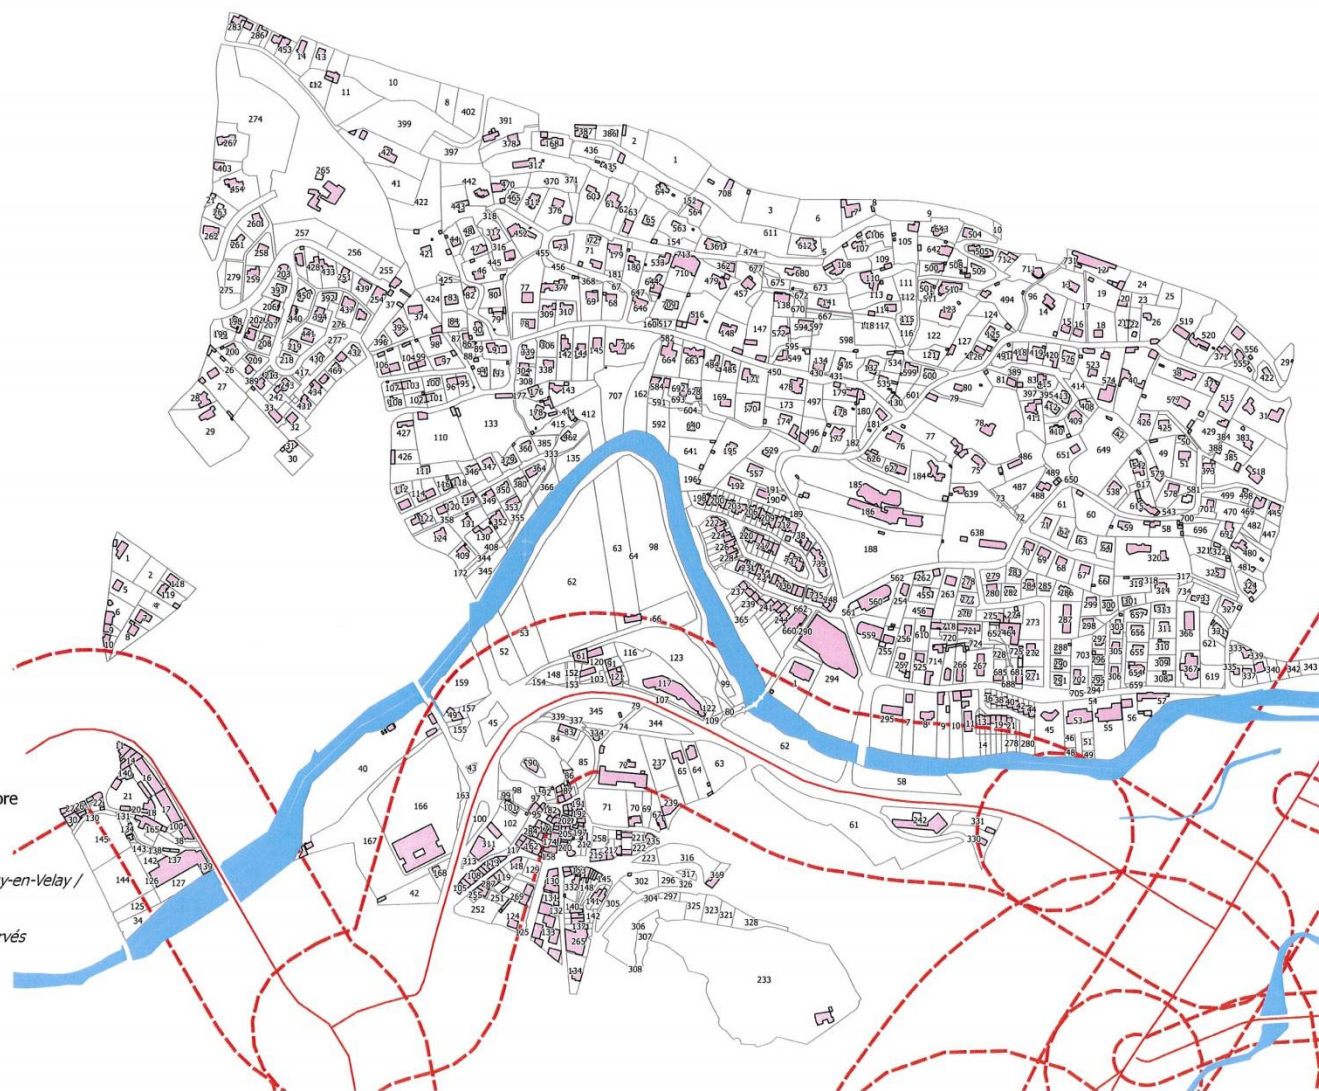

Plan local d'urbanisme

Département de la Haute Loire

Commune d'Aiguilhe

3.32 Classement sonore

Arrêt du PLU	Le 09/05/17
Approbation du PLU	Le 07/12/17

Commune d'Aiguilhe

Servitudes - classement sonore

Classement sonore en 2014

- classement sonore linéaire
- - - Zone tampon du classement sonore

Échelle 1 : 5 000

Source : Communauté d'Agglomération du Puy-en-Velay /
service Informatique/cellule SIG
Données : DDT de la Haute Loire
Origine Cadastre 2014 © Droits de l'Etat réservés
carte imprimée le 08 avr. 2015