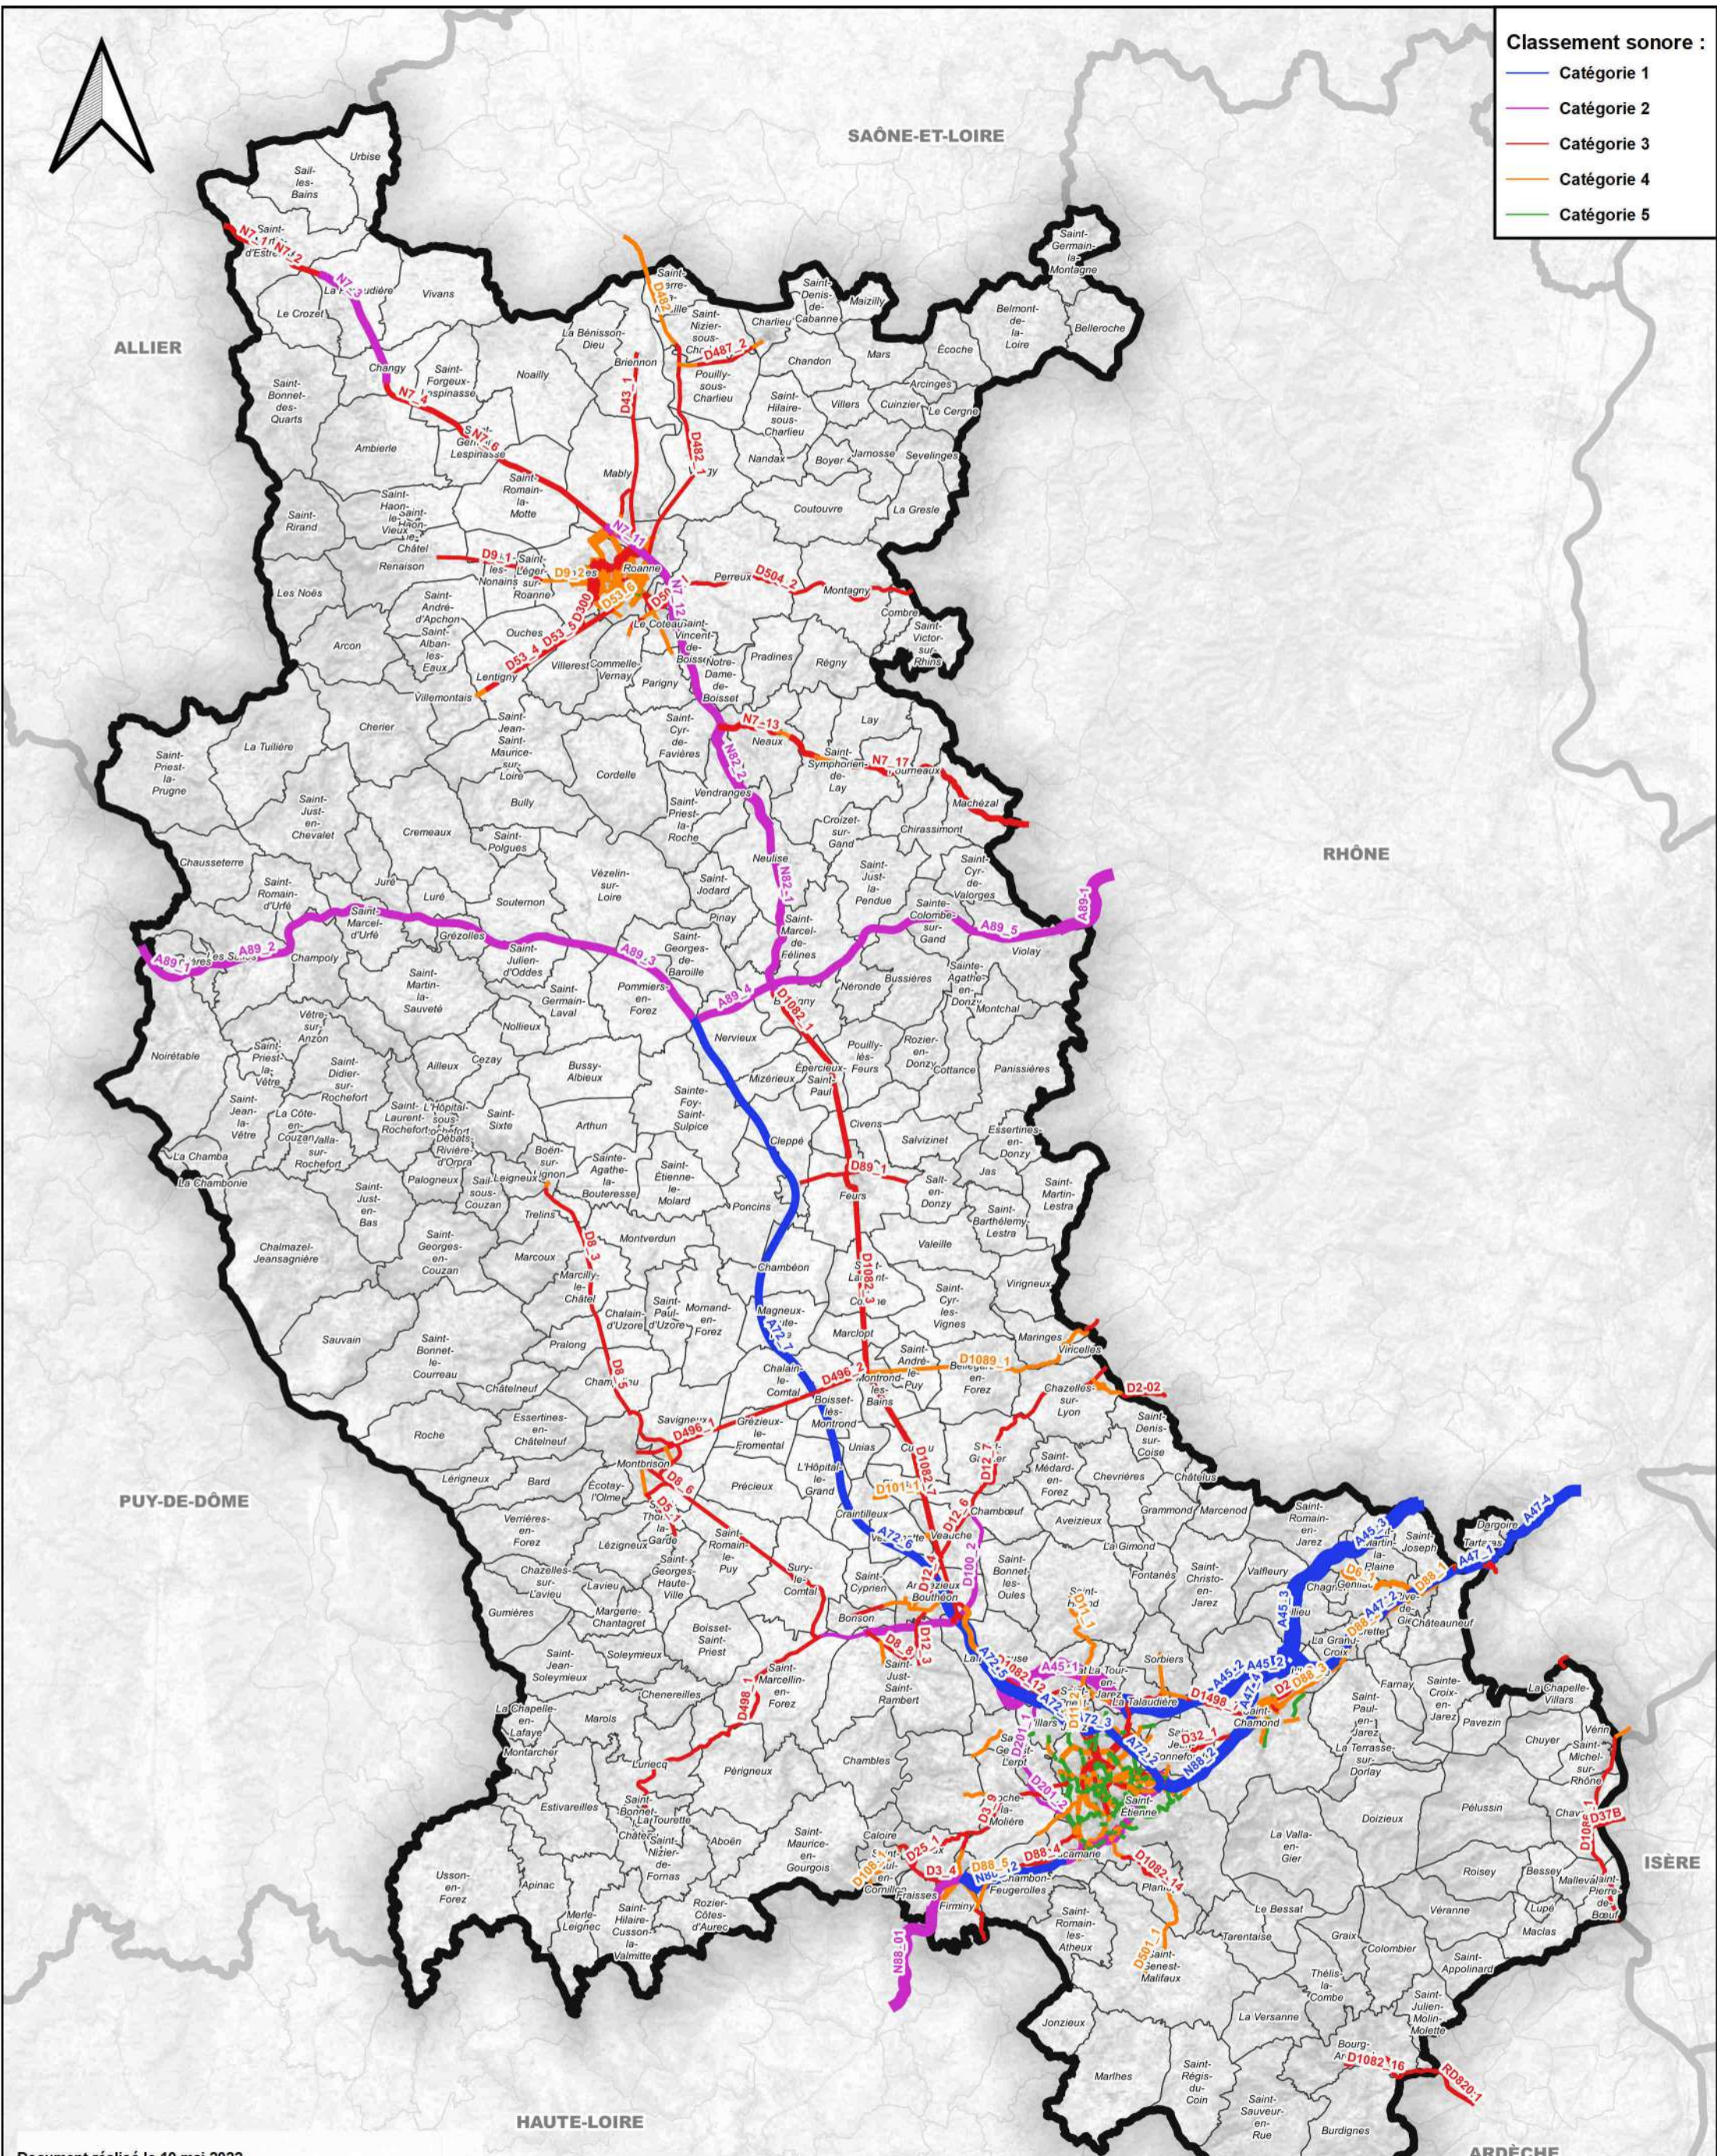

Classement sonore des voies

Classement sonore :

- Catégorie 1
- Catégorie 2
- Catégorie 3
- Catégorie 4
- Catégorie 5

Document réalisé le 10 mai 2022

Source :
©IGN-BD Topo® Edition 2021

OT1533/Bruit_2022/classement_sonore_des_voies/SEE