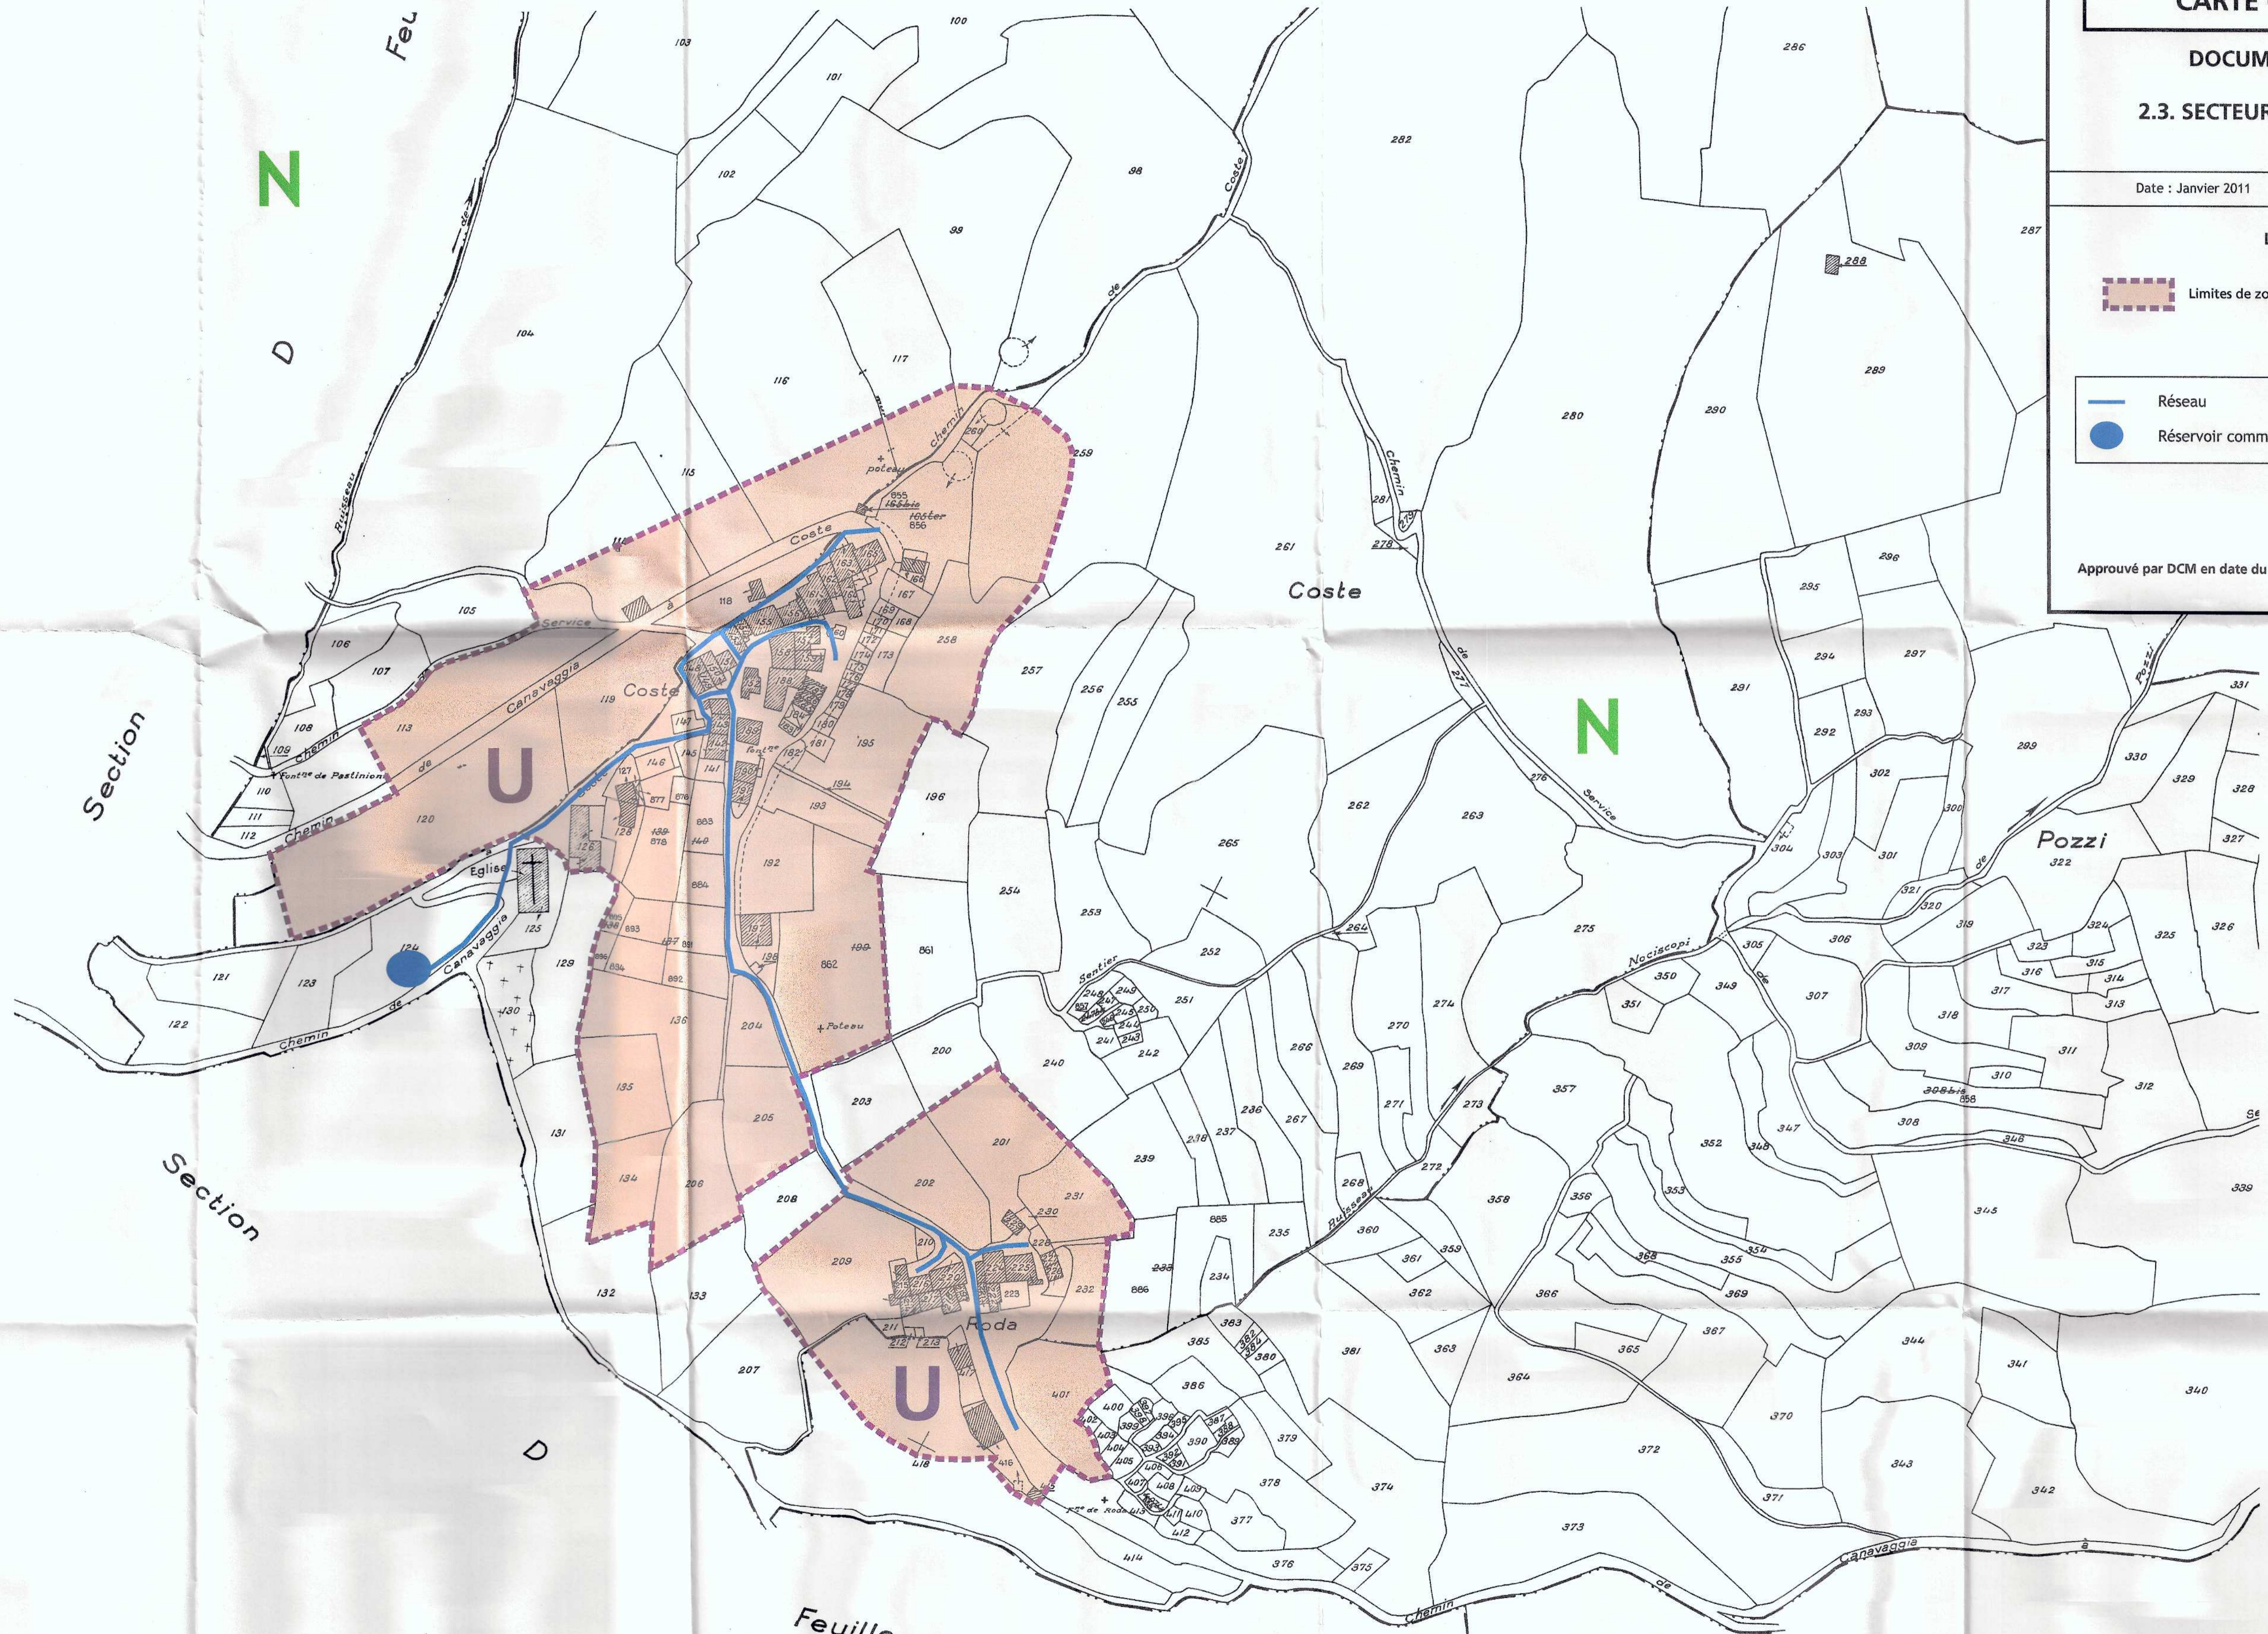

Geomorphie
RÉSIDENCE LE BASTIO II :: BAT. 3 :: 20600 FURIANI
Tel. : 04 95 58 40 25 :: Fax : 04 95 58 40 26
Web : www.geomorphie.fr

**COMMUNE DE CANAVAGGIA
(HAUTE CORSE)**

CARTE COMMUNALE

DOCUMENT APPROUVE

2.3. SECTEUR DE COSTA ET RODA

Date : Janvier 2011 Échelle : 0 25 50 Meters

LEGENDE

--- Limites de zones constructibles existantes

— Réseau

● Réservoir communal

LEGENDE AEP

Approuvé par DCM en date du 31 janvier 2011

Section

Section

Feuille

N°4

Section