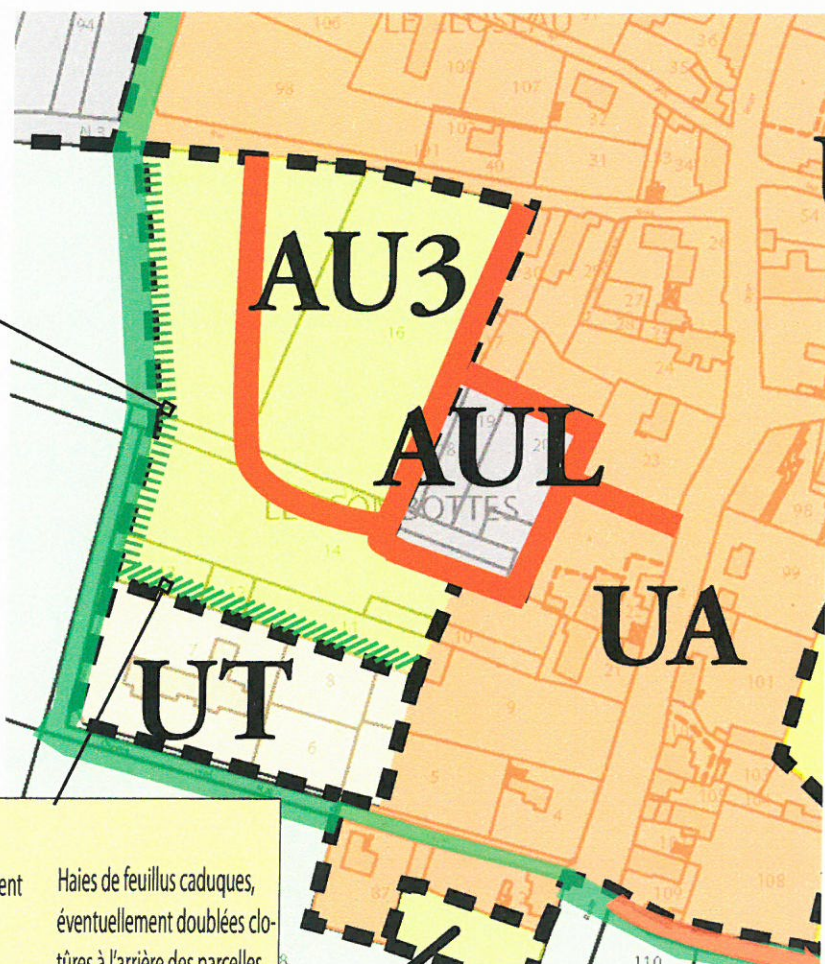

RÉPUBLIQUE FRANCAISE - DÉPARTEMENT DE CÔTE D'OR

Plan Local d'Urbanisme d'EPAGNY

PRÉFECTURE DE LA CÔTE-D'OR
Déposé le :

23 NOV. 2007

Orientations d'Aménagements

*Modification approuvée par délibération du Conseil Municipal
le 26 octobre 2007*

Cogit Habilis

Orientations Particulières d'Aménagement Actuelles

● Les schémas de voirie en rouge et les schémas de liaison pédestre en vert ont pour but de garantir un aménagement cohérent des zones AU. Le document d'Orientation d'Aménagement impose leur principe, mais il est laissé au plan d'aménagement de chaque zone le soin de finaliser leur localisation détaillée (celui-ci ne pouvant remettre en cause la dimension fonctionnelle et paysagère des Schémas du présent document).

Orientations Particulières d'Aménagement Modifiées

Haie de feuillus caduques de type charmilles en limites séparatives

Prévoir un espace tampon d'environ 7 à 8m