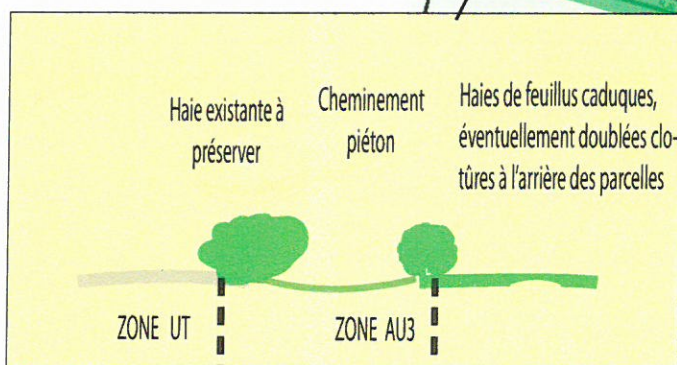

Cogit Habilis

Orientations Particulières d'Aménagement Actuelles

● Les schémas de voirie en rouge et les schémas de liaison pédestre en vert ont pour but de garantir un aménagement cohérent des zones AU. Le document d'Orientation d'Aménagement impose leur principe, mais il est laissé au plan d'aménagement de chaque zone le soin de finaliser leur localisation détaillée (celui-ci ne pouvant remettre en cause la dimension fonctionnelle et paysagère des Schémas du présent document).

Orientations Particulières d'Aménagement Modifiées

Haie de feuillus caduques de type charmilles en limites séparatives

Prévoir un espace tampon d'environ 7 à 8m