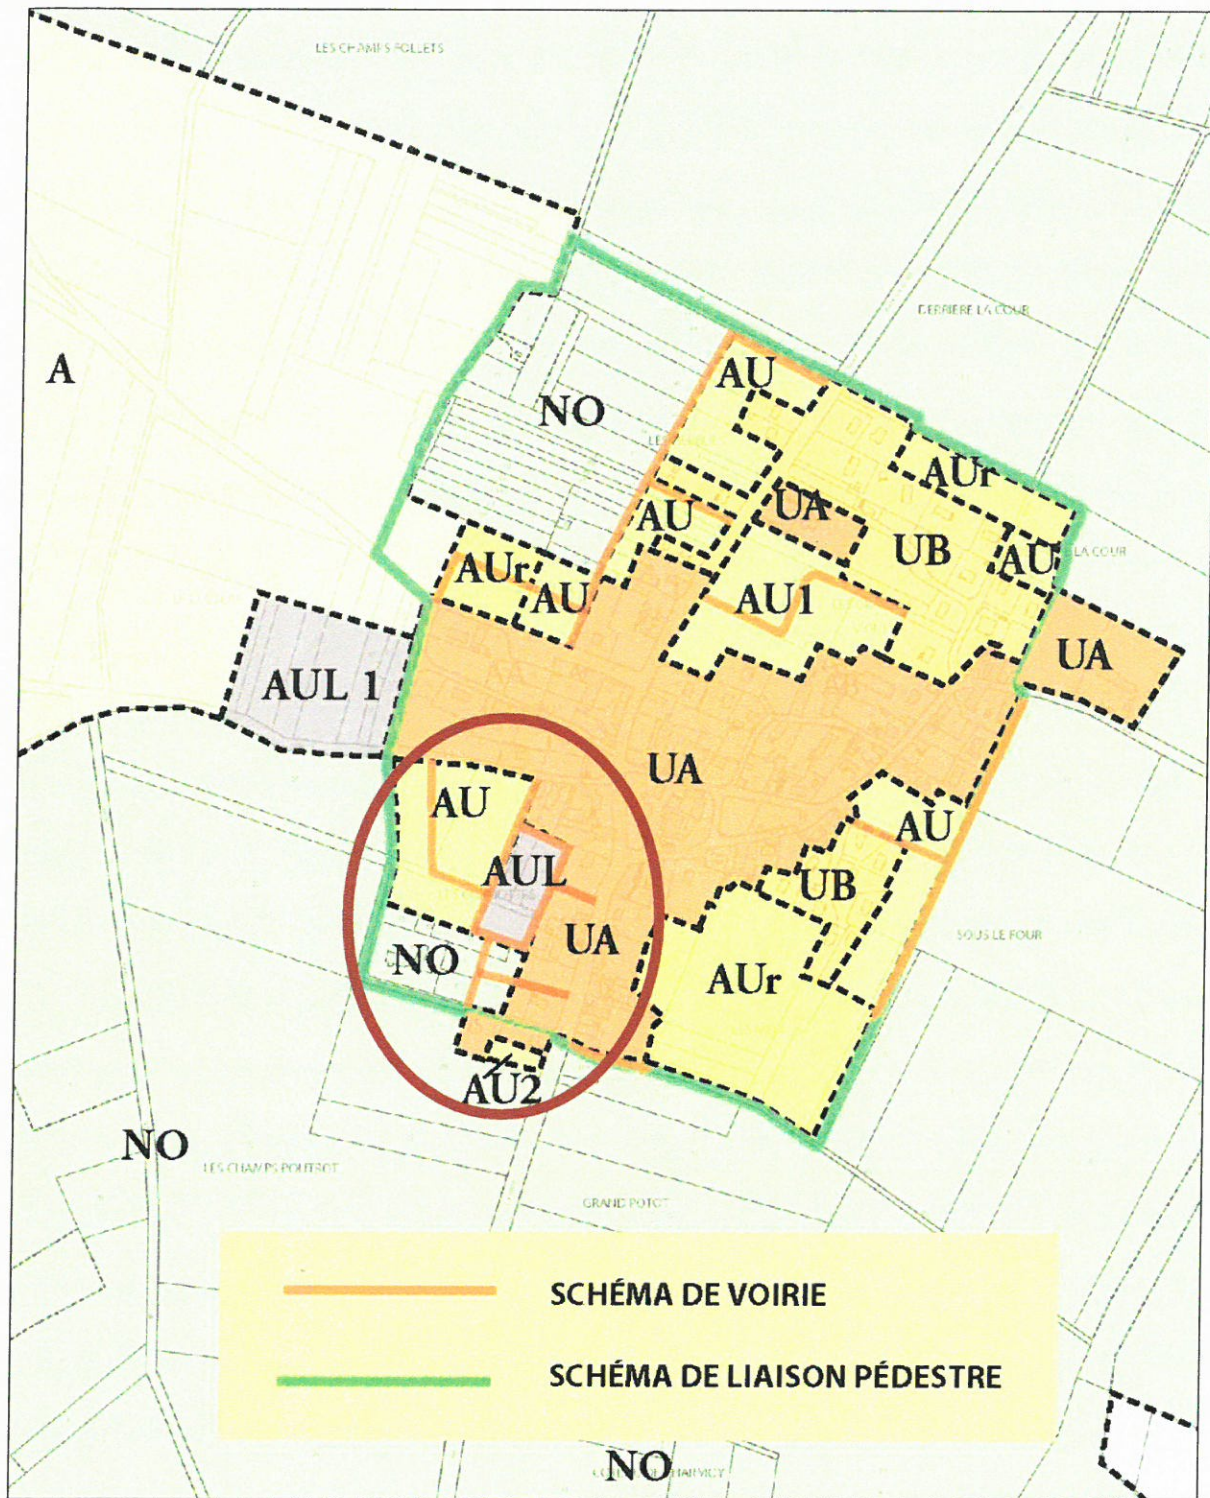

RÉPUBLIQUE FRANCAISE - DÉPARTEMENT DE CÔTE D'OR

Plan Local d'Urbanisme d'EPAGNY

PRÉFECTURE DE LA CÔTE-D'OR
Déposé le :

23 NOV. 2007

Orientations d'Aménagements

*Modification approuvée par délibération du Conseil Municipal
le 26 octobre 2007*

Cogit Habilis

Orientations Particulières d'Aménagement Actuelles

● Les schémas de voirie en rouge et les schémas de liaison pédestre en vert ont pour but de garantir un aménagement cohérent des zones AU. Le document d'Orientation d'Aménagement impose leur principe, mais il est laissé au plan d'aménagement de chaque zone le soin de finaliser leur localisation détaillée (celui-ci ne pouvant remettre en cause la dimension fonctionnelle et paysagère des Schémas du présent document).

Orientations Particulières d'Aménagement Modifiées

Haie de feuillus caduques de type charmilles en limites séparatives

Prévoir un espace tampon d'environ 7 à 8m