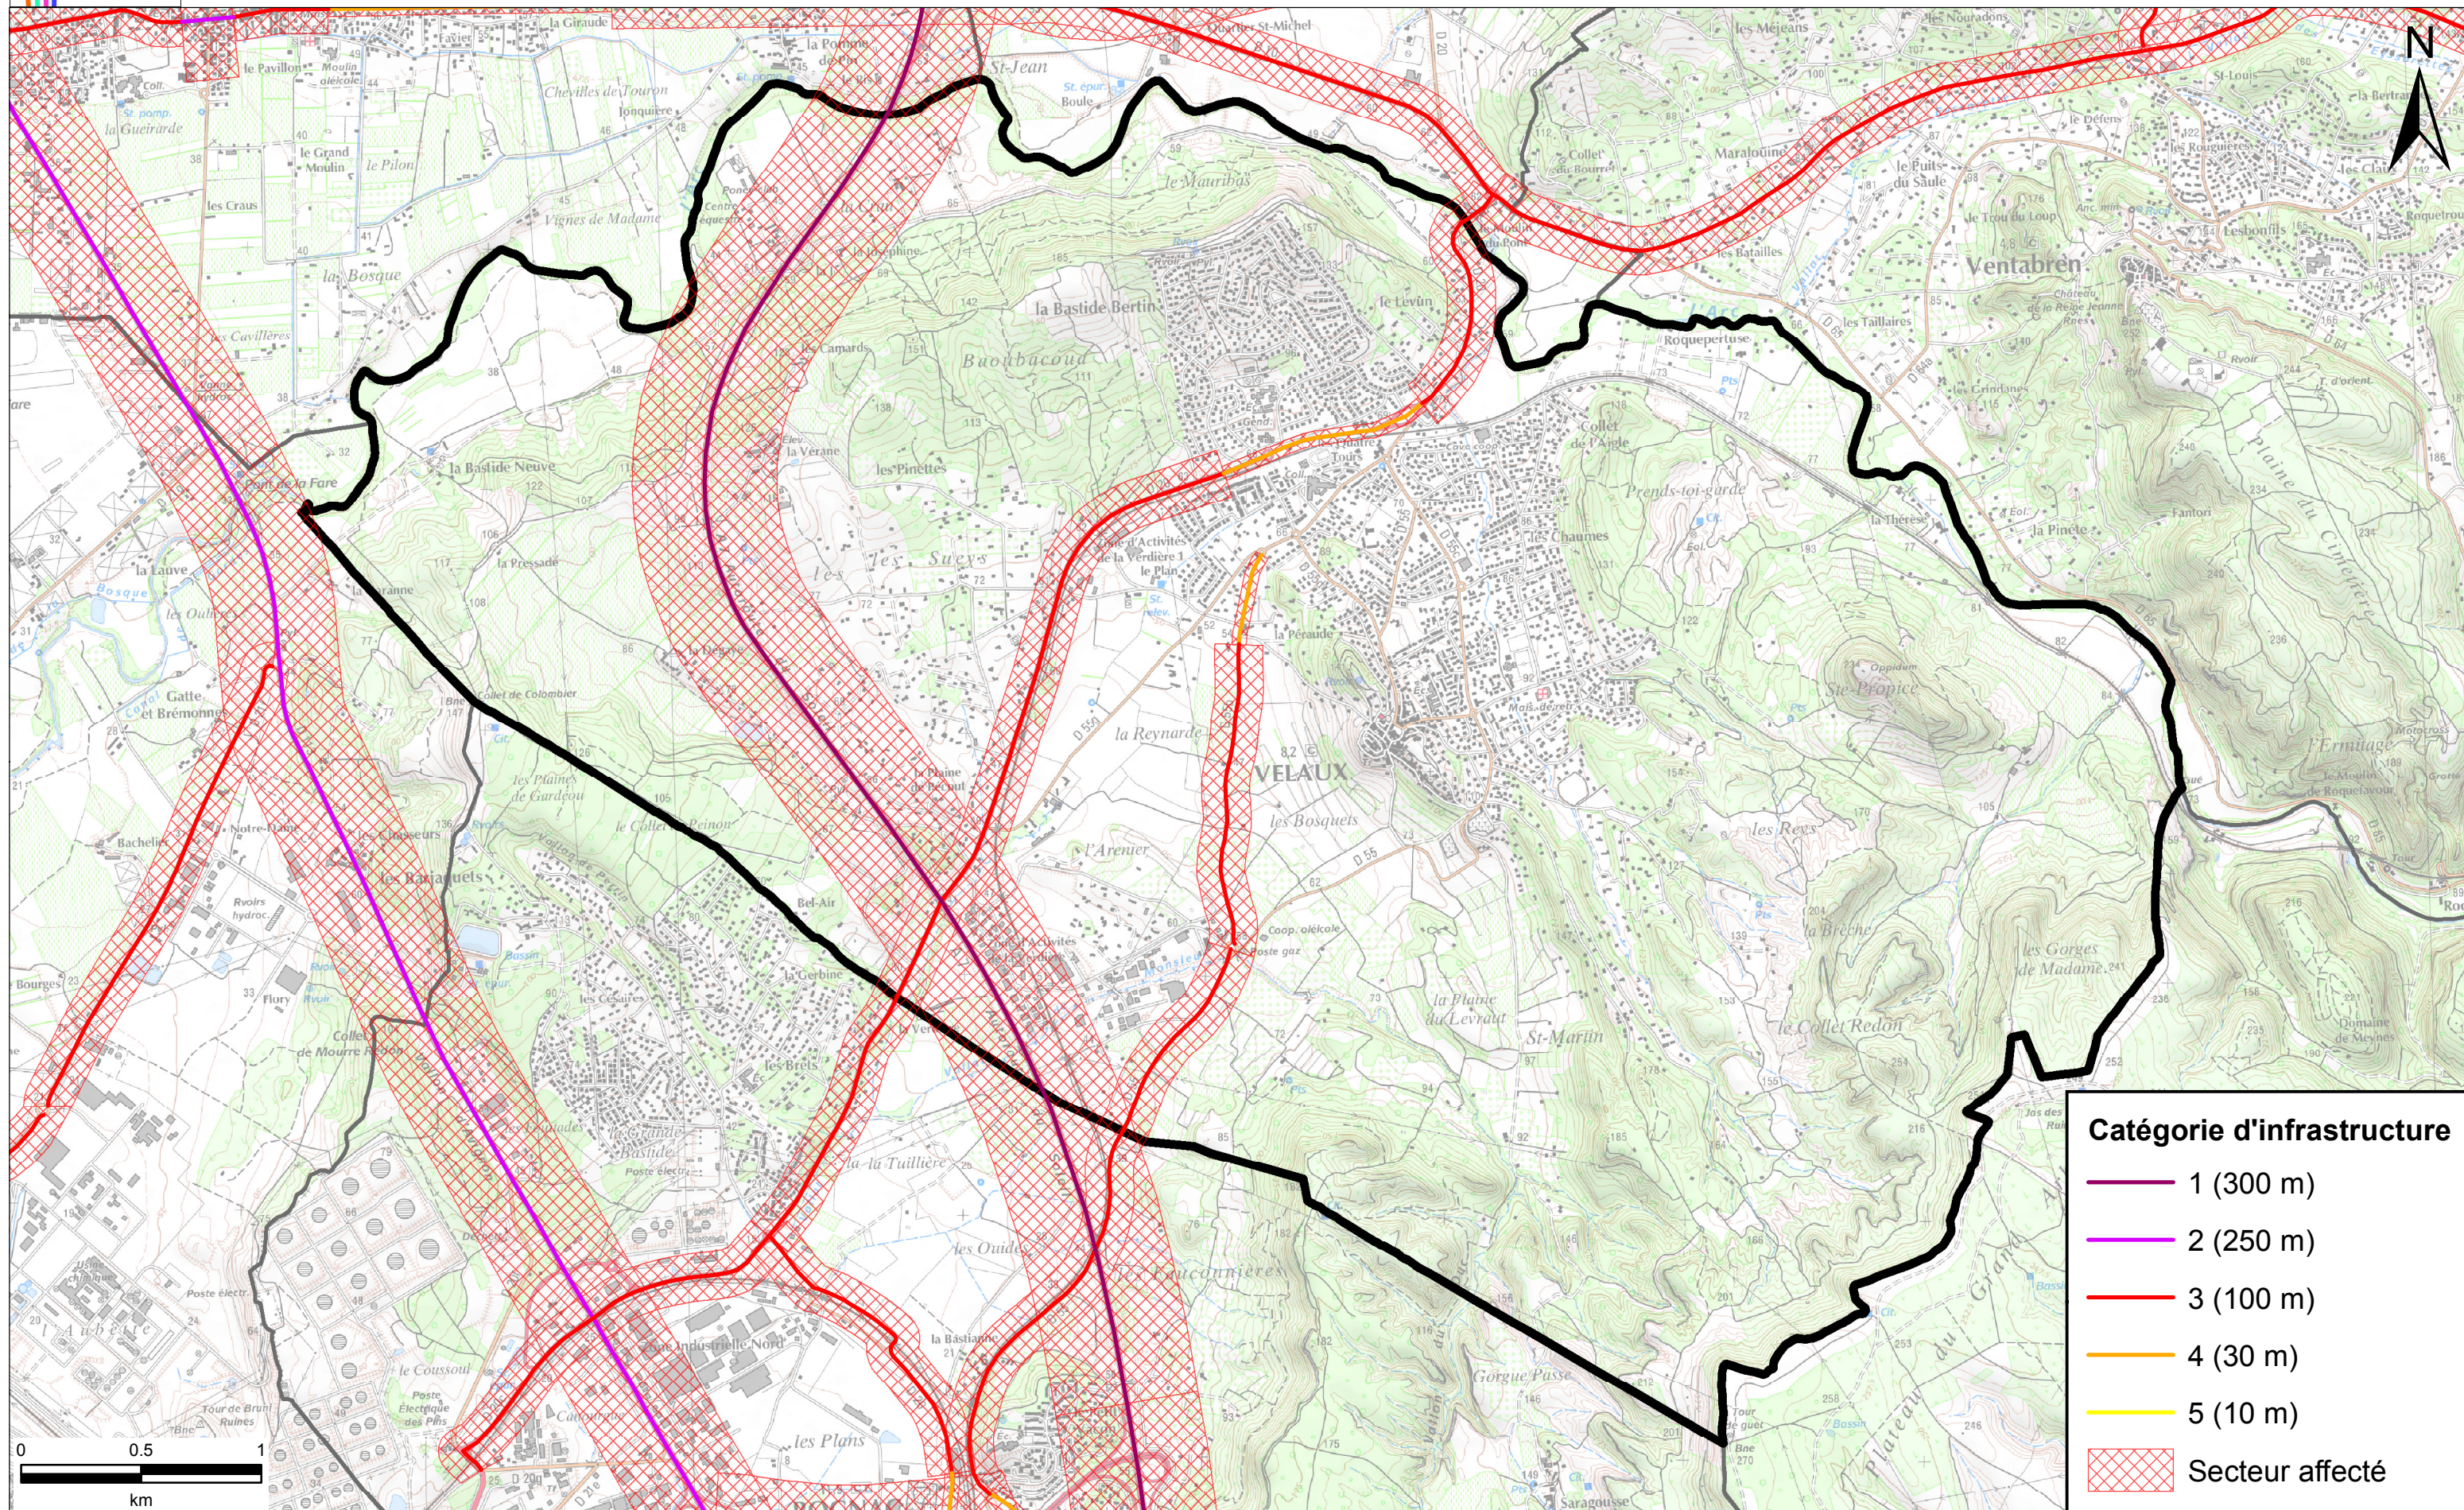

Commune	Numéro	Nom du tronçon	Origine	Fin	Tissu	Catégorie	Largeur secteur affectée
Aix-en-Provence	A51	A51 - 1	LES 3 PIGEONS	N296	Tissu ouvert	1	300 m
Aix-en-Provence	A51	A51 - 2	PK 23-310	PK 24+884	Tissu ouvert	1	300 m
Aix-en-Provence	A516	A516 - 1	A51	A8	Tissu ouvert	3	100 m
Aix-en-Provence	A8	A8 - 1	Aix PK 18-068	Limite commune Le Tholonet	Tissu ouvert	1	300 m
Aix-en-Provence	A8	A8 - 2	Aix PK 18-068	Limite commune Egulles	Tissu ouvert	1	300 m
Aix-en-Provence	D10	D10 - 1	LIMITE COMMUNE EGUILLLES	AVENUE J. MONNET	Tissu ouvert	3	100 m
Aix-en-Provence	D14	D14 - 1	SORTIE PUYRICARD	ENTREE PUYRICARD	Tissu ouvert	4	30 m
Aix-en-Provence	D14	D14 - 2	SORTIE PUYRICARD	RD14C	Tissu ouvert	3	100 m
Aix-en-Provence	D14	D14 - 3	ENTREE PUYRICARD	RN296	Tissu ouvert	3	100 m
Aix-en-Provence	D14A	D14A - 1	RD14	ENTREE PUYRICARD	Tissu ouvert	3	100 m
Aix-en-Provence	D14A	D14A - 2	ENTREE PUYRICARD	RD63	Tissu ouvert	4	30 m
Aix-en-Provence	D543	D543 - 1	LIMITE COMMUNE SAINT-CANNAT	RD7N	Tissu ouvert	3	100 m
Aix-en-Provence	D543	D543 - 2	LIMITE COMMUNE AGUILLES	LIMITE COMMUNE CABRIES	Tissu ouvert	3	100 m
Aix-en-Provence	D59	D59 - 1	LIMITE COMMUNE BOUC-BEL-AIR	ENTREE AGGLO LES MILLES	Tissu ouvert	2	250 m
Aix-en-Provence	D59	D59 - 2	ENTREE AGGLO LES MILLES	RD9	Tissu ouvert	3	100 m
Aix-en-Provence	D63	D63 - 1	D7N	D14A	Tissu ouvert	4	30 m
Aix-en-Provence	D63	D63 - 2	D14	LIMITE COMMUNE VENELLES	Tissu ouvert	3	100 m
Aix-en-Provence	D63	D63 - 3	D14A	D14	Tissu ouvert	3	100 m
Aix-en-Provence	D64	D64 - 1	ECHANGEUR A8	FIN LIMITATION 60 KMH	Tissu ouvert	4	30 m
Aix-en-Provence	D64	D64 - 2	SORTIE AGGLO AIX-EN-PROVENCE	ECHANGEUR A8	Tissu ouvert	3	100 m
Aix-en-Provence	D64	D64 - 3	RD543	FIN LIMITATION 60 KMH	Tissu ouvert	3	100 m
Aix-en-Provence	D64	D64 - 4	ROUTE DE GALICE	AVENUE PABLO PICASSO	Tissu ouvert	4	30 m
Aix-en-Provence	D64	ROUTE DE GALICE - 1	ROCADE OUEST	SORTIE AGGLO	Tissu ouvert	3	100 m
Aix-en-Provence	D64	ROUTE DE GALICE - 2	ROCADE OUEST	RUE LES HIPPOCAMPES	Tissu ouvert	3	100 m
Aix-en-Provence	D65	D65 - 1	RD543	RUE MARCELIN BERTHELOT	Tissu ouvert	3	100 m
Aix-en-Provence	D65	D65 - 2	RUE MARCELIN BERTHELOT	D9	Tissu ouvert	4	30 m
Aix-en-Provence	D7	D7 - 1	PASSAGE SOUS VOIE FERRE	LIMITE COMMUNE CARDANNE	Tissu ouvert	2	250 m
Aix-en-Provence	D7	D7 - 2	CHEMIN ALBERT GUIGOU	CHEMIN DES TROIS PIGEONS	Tissu ouvert	2	250 m
Aix-en-Provence	D7	D7 - 3	CHEMIN DES TROIS PIGEONS	PASSAGE SOUS VOIE FERRE	Tissu ouvert	3	100 m
Aix-en-Provence	D7	D7 - 4	D9A	CHEMIN ALBERT GUIGOU	Tissu ouvert	3	100 m
Aix-en-Provence	D7N	AVENUE HENRI MALACRIDA - 1	ALLEE DE BEAUMANOIR	SORTIE AGGLO	Tissu ouvert	3	100 m
Aix-en-Provence	D7N	D7N - 1	SORTIE AGGLO CELONY	LIMITATION 60 KMH	Tissu ouvert	3	100 m
Aix-en-Provence	D7N	D7N - 2	LIMITATION 60 KMH	FIN LIMITATION 60 KMH	Tissu ouvert	2	250 m
Aix-en-Provence	D7N	D7N - 3	CHEMIN D'EGUILLES	RN296	Tissu ouvert	2	250 m
Aix-en-Provence	D7N	D7N - 4	SORTIE AGGLO AIX-EN-PROVENCE	LIMITE COMMUNE LE THOLONET	Tissu ouvert	3	100 m
Aix-en-Provence	D7N	D7N - 5	LIMITE COMMUNE ST-CANNAT	RD543	Tissu ouvert	3	100 m
Aix-en-Provence	D7N	D7N - 6	RD543	LIMITATION 60 KMH	Tissu ouvert	2	250 m
Aix-en-Provence	D7N	D7N - 7	LIMITATION 60 KMH	FIN LIMITATION 60 KMH	Tissu ouvert	3	100 m
Aix-en-Provence	D8N	AVENUE FORTUNE FERRINI - 1	AVENUE P. FIESCHI	SORTIE AGGLO	Tissu ouvert	4	30 m
Aix-en-Provence	D8N	AVENUE FORTUNE FERRINI - 2	CHEMIN DE LA BEAUVALLE	AVENUE P. FIESCHI	Tissu ouvert	3	100 m
Aix-en-Provence	D8N	D8N - 1	SORTIE AGGLO LUYNES	ENTREE AGGLO LUYNES	Tissu ouvert	4	30 m
Aix-en-Provence	D8N	D8N - 2	SORTIE AGGLO AIX-EN-PROVENCE	ENTREE AGGLO LUYNES	Tissu ouvert	3	100 m
Aix-en-Provence	D8N	D8N - 3	SORTIE AGGLO LUYNES	LIMITE COMMUNE BOUC-BEL-AIR	Tissu ouvert	3	100 m
Aix-en-Provence	D9	D9 - 1	LIMITE COMMUNE VITROLLES	LIMITE COMMUNE CABRIES	Tissu ouvert	2	250 m
Aix-en-Provence	D9	D9 - 2	D9A	SORTIE AGGLO AIX-EN-PROVENCE	Tissu ouvert	3	100 m
Aix-en-Provence	D9	D9 - 3	LIMITE COMMUNE CABRIES	D9A	Tissu ouvert	2	250 m
Aix-en-Provence	D9	ROUTE DES MILLES - 1	AVENUE ERNEST PRADOS	SORTIE AGGLO	Tissu ouvert	3	100 m
Aix-en-Provence	D9	RUE ERNEST PRADOS - 1	RUE PASCAL FIESCHI	AVENUE FORTUNE FERRINI	Tissu ouvert	3	100 m
Aix-en-Provence	D96	D96 - 1	RD13	A51	Tissu ouvert	4	30 m
Aix-en-Provence	D9A	D9A - 1	RD65	RD18	Tissu ouvert	3	100 m
Aix-en-Provence	D9A	D9A - 2	D7	D18	Tissu ouvert	3	100 m
Aix-en-Provence	N296	N296 - 1	A51	RD13	Tissu ouvert	1	300 m
Aix-en-Provence		AVENUE ALBERT BAUDOIN - 1	ESP DES DROITS DE L'HOMME ET DU CITOYEN	AVENUE DE TUBINGEN	Tissu ouvert	4	30 m
Aix-en-Provence		AVENUE ANATOLE FRANCE - 1	AVENUE BENJAMIN ABRAM	COURS D'ORBITELLE	Tissu ouvert	4	30 m
Aix-en-Provence		AVENUE BENJAMIN ABRAM - 1	PLACE LUCIEN PAYE	AVENUE ANATOLE FRANCE	Tissu ouvert	4	30 m
Aix-en-Provence		AVENUE DE BAGATELLE - 1	CHEMIN DE L'ESPERO	AVENUE DE BREDASQUE	Tissu ouvert	4	30 m
Aix-en-Provence		AVENUE DE BREDASQUE - 1	ROUTE D'EGUILLES	RUE DES DEUX ORMES	Tissu ouvert	4	30 m
Aix-en-Provence		AVENUE DE LA TOULOUBRE - 1	ROUTE DU COLONEL MAURICE BELLEC	RUE PRINCIPALE	Tissu ouvert	4	30 m
Aix-en-Provence		AVENUE DE LA VIOLETTE - 1	AVENUE JULES ISAAC	AVENUE PASTEUR	Tissu ouvert	4	30 m
Aix-en-Provence		AVENUE DE L'ARC DE MEYRAN - 1	CHEMIN DE FER	CHEMIN DES INFIRMERIES	Tissu ouvert	4	30 m
Aix-en-Provence		AVENUE DE L'ARMEE D'AFRIQUE - 1	AVENUE JEAN-PAUL COSTE	AVENUE JULES FERRY	Tissu ouvert	4	30 m
Aix-en-Provence		AVENUE DE L'EUROPE - 1	SO ANOUAR EL SADATE	RONDPOINT DU CORPS EXPEDITIONNAIRE FRANCAIS EN EXTREME ORIENT	Tissu ouvert	3	100 m
Aix-en-Provence		AVENUE DE TUBINGEN - 1	RUE CALMETTE ET GUERIN	RUE DES BOEUFs	Tissu ouvert	4	30 m
Aix-en-Provence		AVENUE DES BELGES - 1	AVENUE PIERRE BROSSOLLETTE	PLACE DU GENERAL DE GAULLE	Tissu ouvert	3	100 m
Aix-en-Provence		AVENUE DES DEPORTES DE LA RESISTANCE AIXOISE - 1	COURS GAMBETTA	BOULEVARD DES POILUS	Tissu ouvert	4	30 m
Aix-en-Provence		AVENUE DES INFIRMERIES - 1	CHEMIN DES INFIRMERIES	AVENUE SAINT-JEROME	Tissu ouvert	4	30 m
Aix-en-Provence		AVENUE DES JARDINS D'ESTELLE - 1	BOULEVARD DE LA GRANDE THUMINE	ROUTE DE GALICE	Tissu ouvert	4	30 m
Aix-en-Provence		AVENUE DU 8 MAI - 1	RUE SAINT-EXUPERY	ESP DES DROITS DE L'HOMME ET DU CITOYEN	Tissu ouvert	4	30 m
Aix-en-Provence		AVENUE DU COLONEL SCHULER - 1	RONDPOINT 4EME REGION AERIENNE	AVENUE JEAN GIONO	Tissu ouvert	4	30 m
Aix-en-Provence		AVENUE DU DOCTEUR AURIENTIS - 1	PLACE DU LIEUTENANT COLONEL LOUIS ARNE	COURS DES ARTS ET METIERS	Tissu ouvert	4	30 m
Aix-en-Provence		AVENUE DU FOUR D'EYGLUN - 1	RTD DU BOIS DE L'AUNE	BOULEVARD DE LA GRANDE THUMINE	Tissu ouvert	4	30 m
Aix-en-Provence		AVENUE EUGENE DE MAZENOD - 1	CHEMIN DE SAINT-DONAT	AVENUE PAUL CEZANNE	Tissu ouvert	4	30 m
Aix-en-Provence		AVENUE FERNAND BENOIT - 1	R CESAR ONTARIO	CHE DE LA MARGUERITE	Tissu ouvert	3	100 m
Aix-en-Provence		AVENUE FERNAND BENOIT - 2	LIMITATION 60 KMH	AVENUE DE LA 1ERE DFL	Tissu ouvert	4	30 m
Aix-en-Provence		AVENUE GASTON BERGER - 1	AVENUE ROBERT SCHUMAN	CHEMIN DU COTON ROUGE	Tissu ouvert	3	100 m
Aix-en-Provence		AVENUE GUILLAUME DU VAIR - 1	CARREFOUR	BOULEVARD GENERAL PAUL ANGENOT	Tissu ouvert	2	250 m
Aix-en-Provence		AVENUE GUILLAUME DU VAIR - 2	CARREFOUR	CHEMIN DE LA PIOLINE	Tissu ouvert	3	100 m
Aix-en-Provence		AVENUE HENRI MAURIAT - 1	AVENUE JEAN-PAUL COSTE	AVENUE HENRI MALACRIDA	Tissu ouvert	3	100 m
Aix-en-Provence		AVENUE HENRI MOURET - 1	AVENUE JEAN GIONO	RONDPOINT ADRIEN LEGROS	Tissu ouvert	3	100 m
Aix-en-Provence		AVENUE HENRI PONTIER - 1	AVENUE PASTEUR	AVENUE MARECHAL DE LATTRE DE TASSIGNY	Tissu ouvert	4	30 m
Aix-en-Provence		AVENUE JEAN DALMAS - 1	COURS DES MINIMES	ROUTE D'EGUILLES	Tissu ouvert	4	30 m
Aix-en-Provence		AVENUE JEAN ET MARCEL FONTENAILLE - 1	COURS DES ARTS ET METIERS	TRAVERSE DU PONT DE BARET	Tissu ouvert	4	30 m
Aix-en-Provence		AVENUE JEAN GIONO - 1	AVENUE HENRY MOURET	AVENUE DU COLONEL SCHULER	Tissu ouvert	4	30 m
Aix-en-Provence		AVENUE JEAN JAURES - 1	RUE DE LA MOLLE	AVENUE PASTEUR	rue en U	2	250 m
Aix-en-Provence		AVENUE JEAN MOULIN - 1	BOULEVARD FRANCOIS ET EMILE ZOLA	RUE DES ESPERANTISTES	Tissu ouvert	4	30 m
Aix-en-Provence		AVENUE JEAN-PAUL COSTE - 1	AVENUE GASTON BERGER	AVENUE DE LA CIBLE	Tissu ouvert	3	100 m
Aix-en-Provence		AVENUE JOSEPH RIGAUD - 1	ART DES ALPES	AVENUE EUGENE DE MAZENOD	Tissu ouvert	4	30 m
Aix-en-Provence		AVENUE JULES FERRY - 1	RUE JOSEPH JOURDAN	COURS D'ORBITELLE	Tissu ouvert	4	30 m