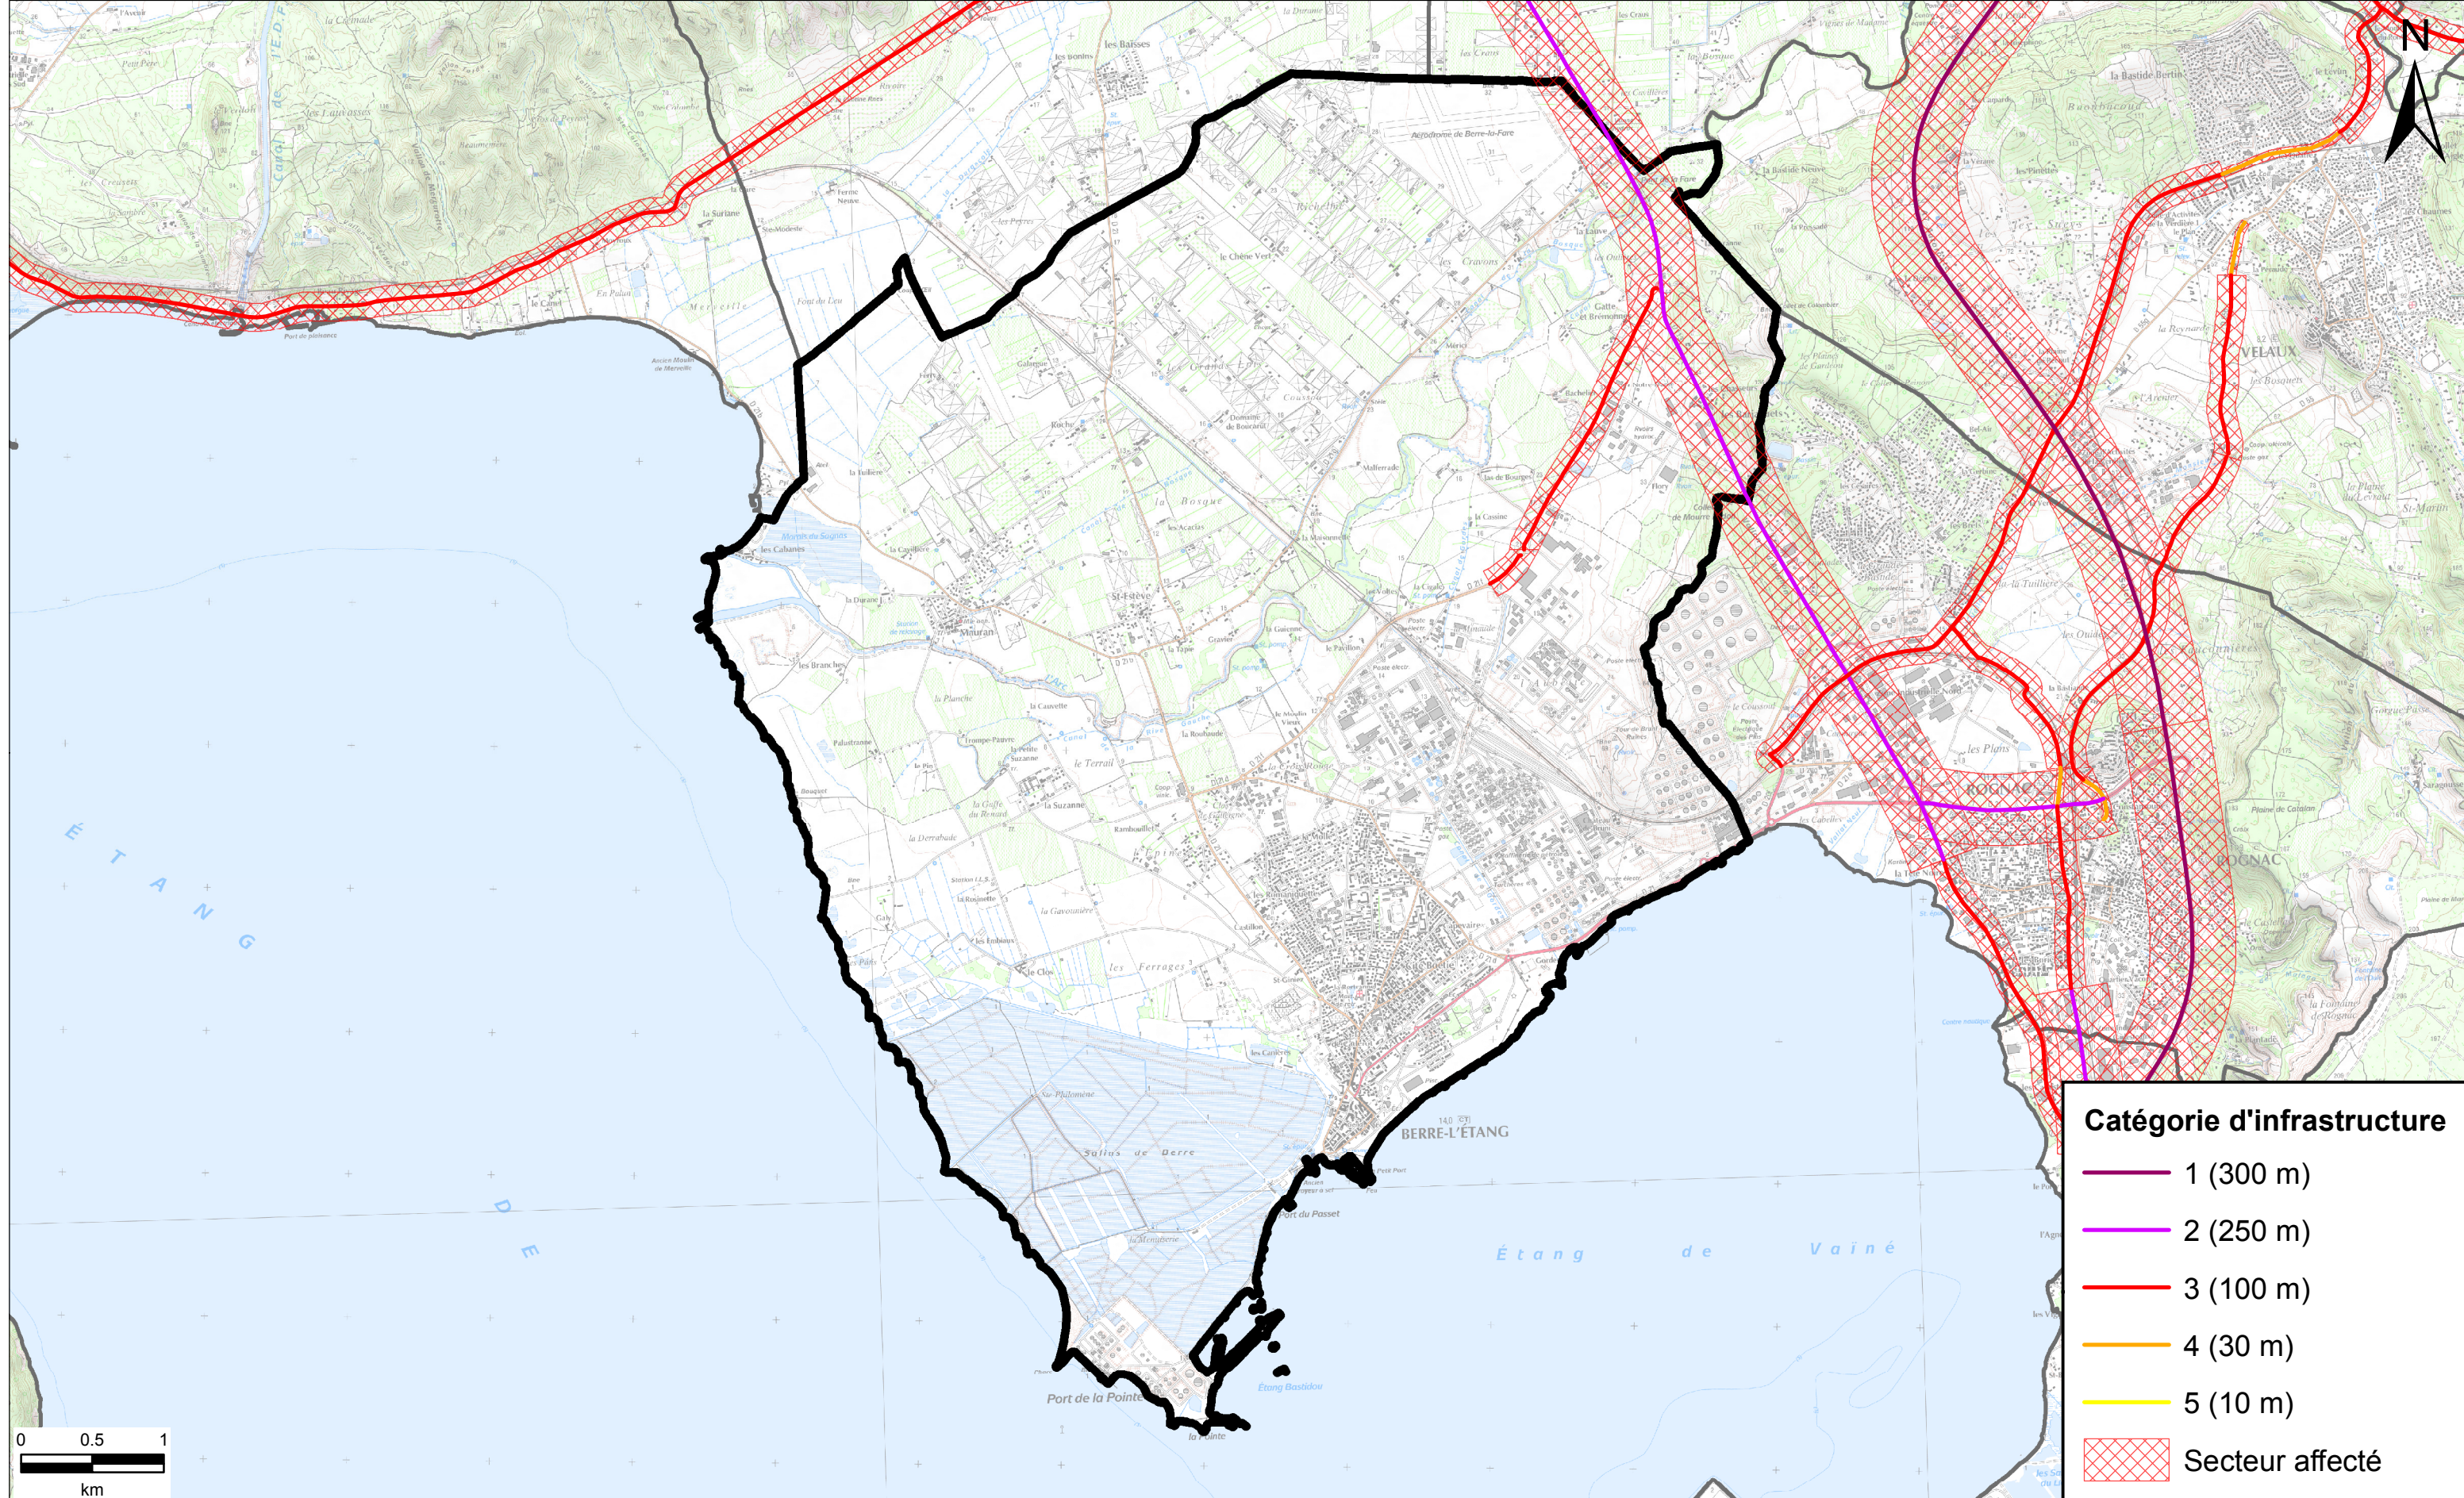

Classement sonore des infrastructures routières du département des Bouches-du-Rhône

COMMUNE DE BERRE-L'ÉTANG

Catégorie d'infrastructure

- 1 (300 m)
- 2 (250 m)
- 3 (100 m)
- 4 (30 m)
- 5 (10 m)
- Secteur affecté