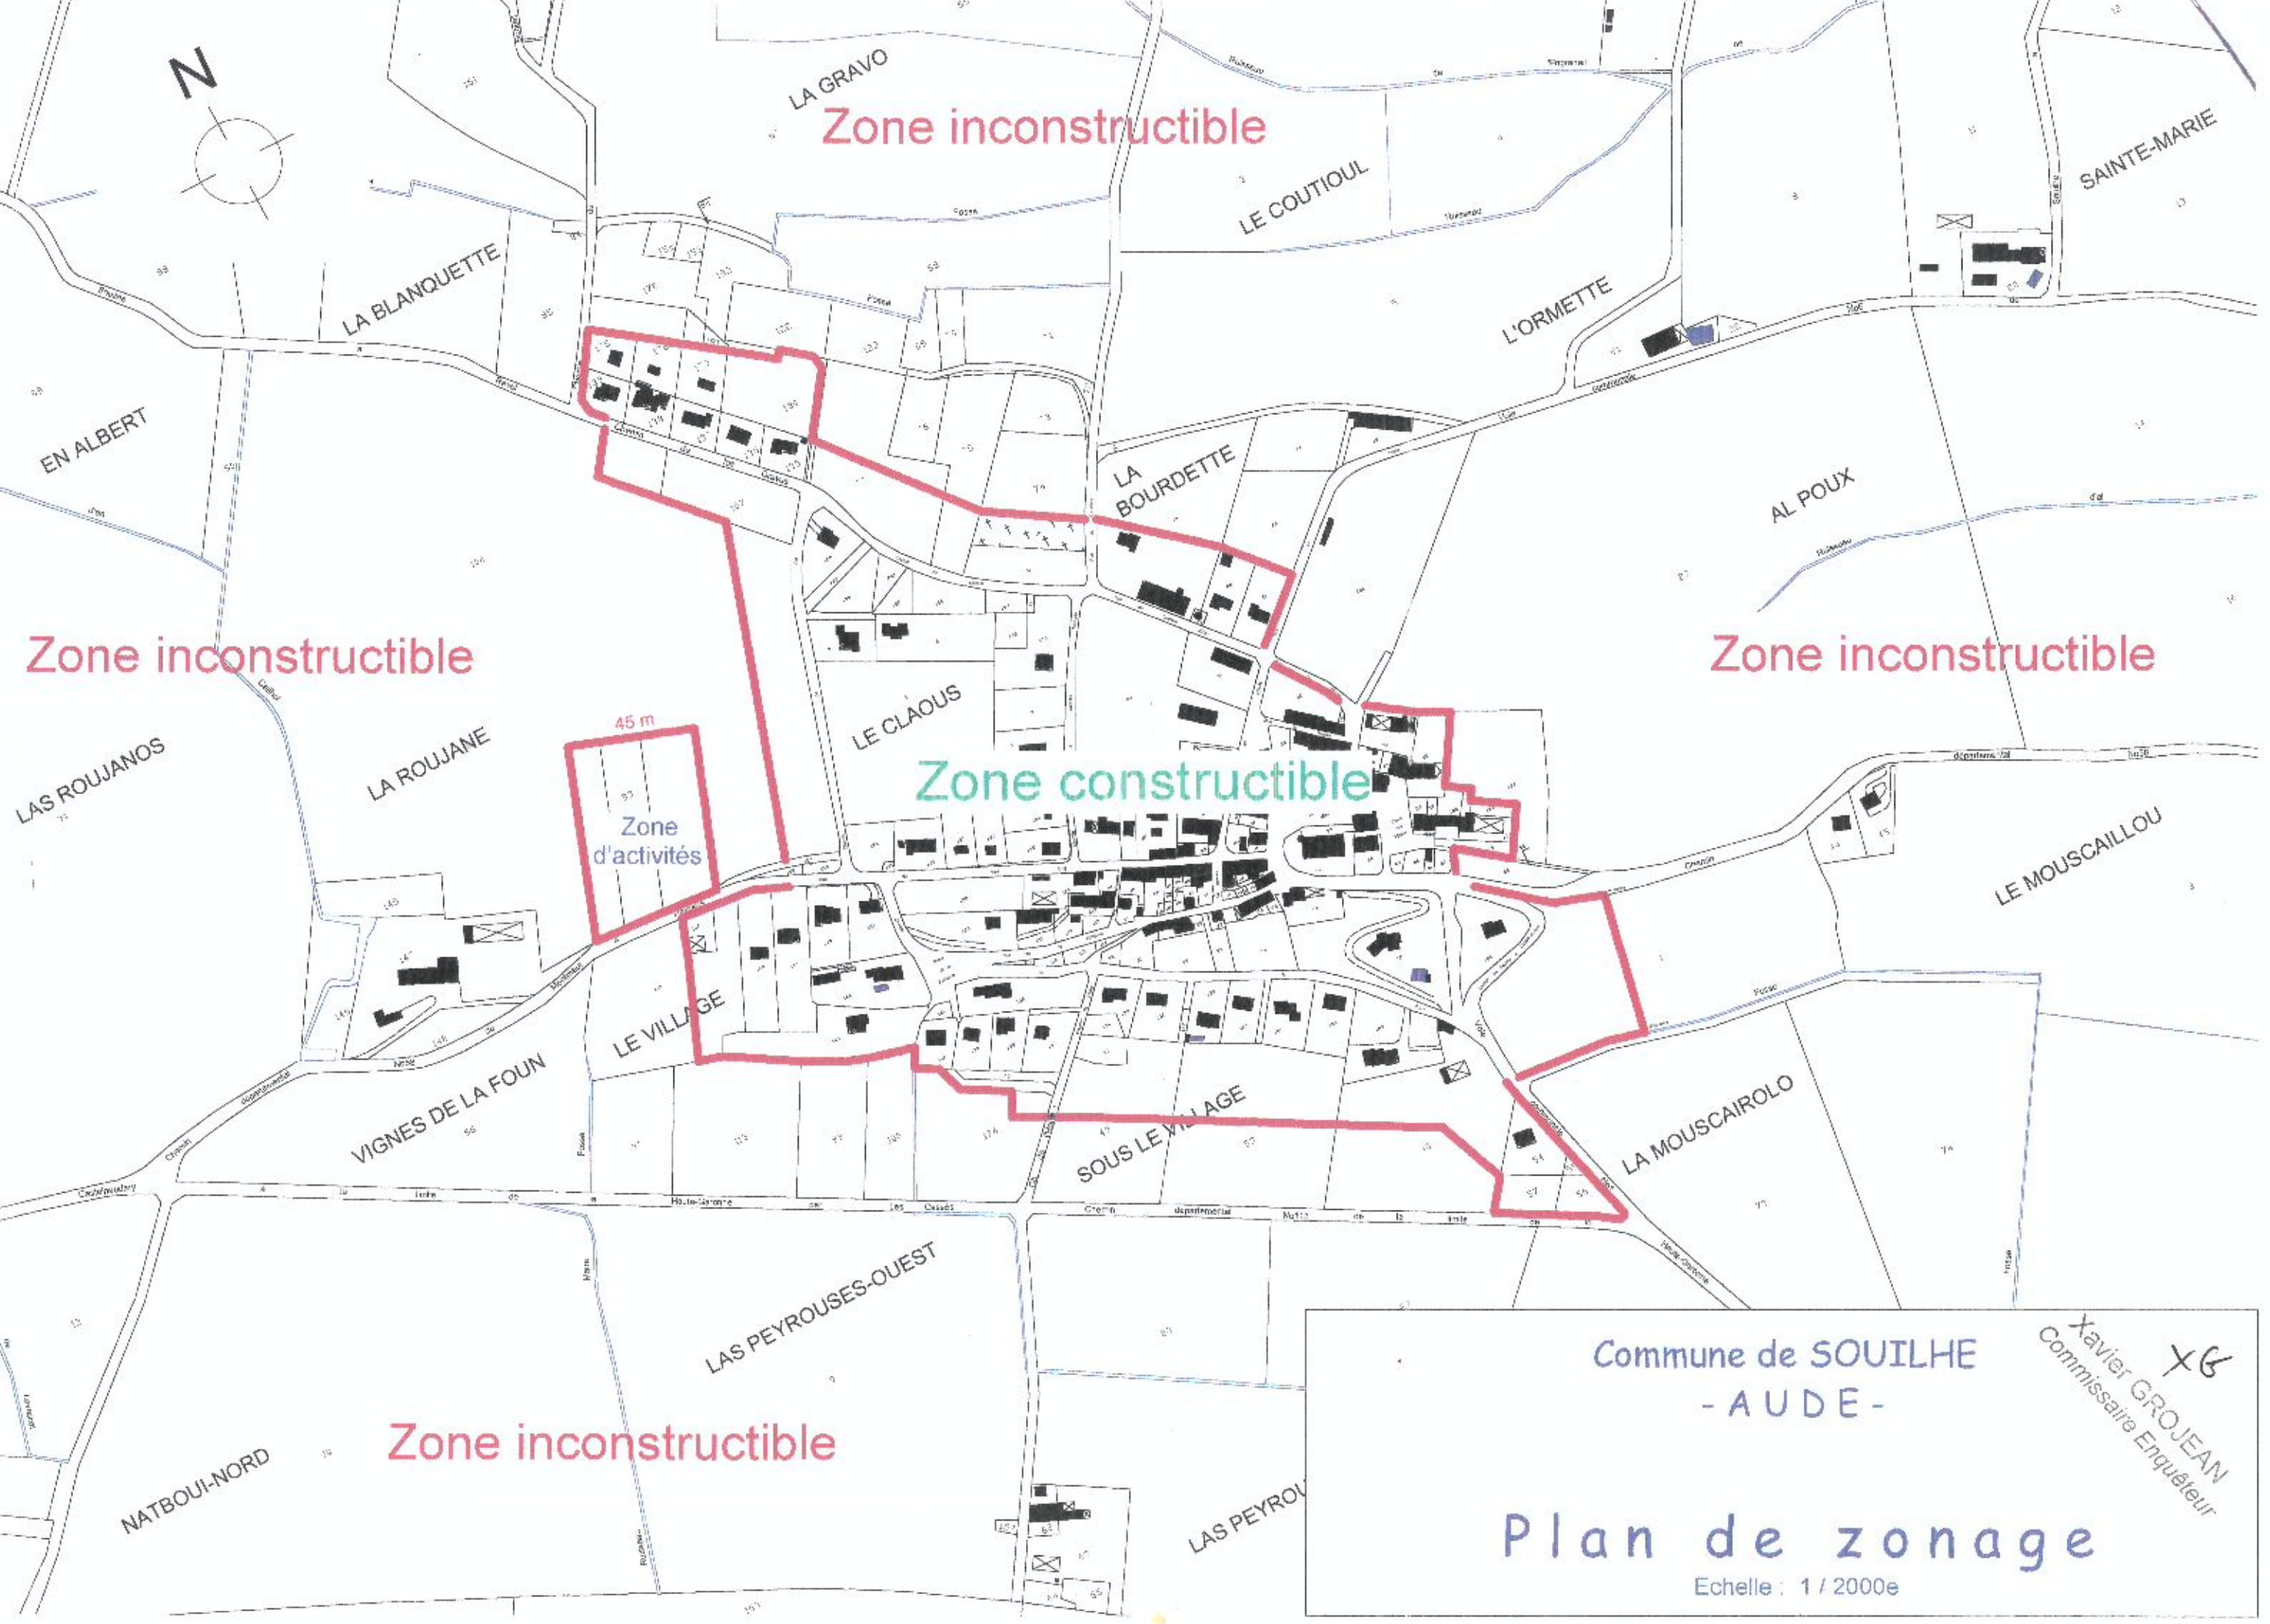

Zone inconstructible

Zone inconstructible

Zone inconstructible

Zone constructible

45 m
Zone d'activités

Commune de SOUILHE
-AUDE-

Xavier GROJEAN
Commissaire Enquêteur

Plan de zonage

Echelle : 1 / 2000e