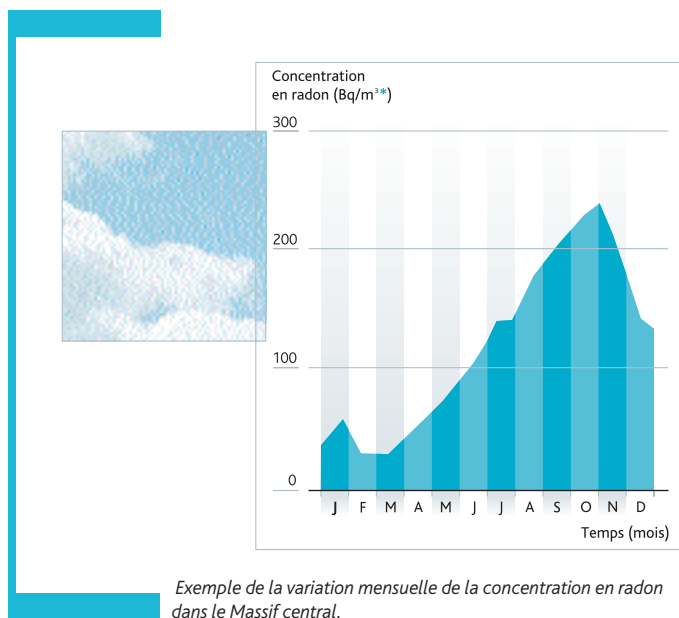

2

Le radon dans l'environnement

Le radon est produit partout à la surface de la terre à partir de l'uranium contenu dans les sols. L'émission vers l'atmosphère dépend de deux facteurs :

□ Les conditions météorologiques

Elles sont l'une des causes de la variation de la concentration en radon dans le temps en un lieu donné. En effet, suivant la composition du sol, ces conditions (vent, soleil, pluies, froid, etc.) vont modifier l'émission, à partir du sol, du radon dans l'atmosphère.

* Bq/m^3
(BECQUEREL PAR MÈTRE CUBE)

1 Bq correspond à une désintégration par seconde.
Le Bq/m^3 (ou $Bq \cdot m^{-3}$) est l'unité de mesure de la concentration en radon dans l'air.