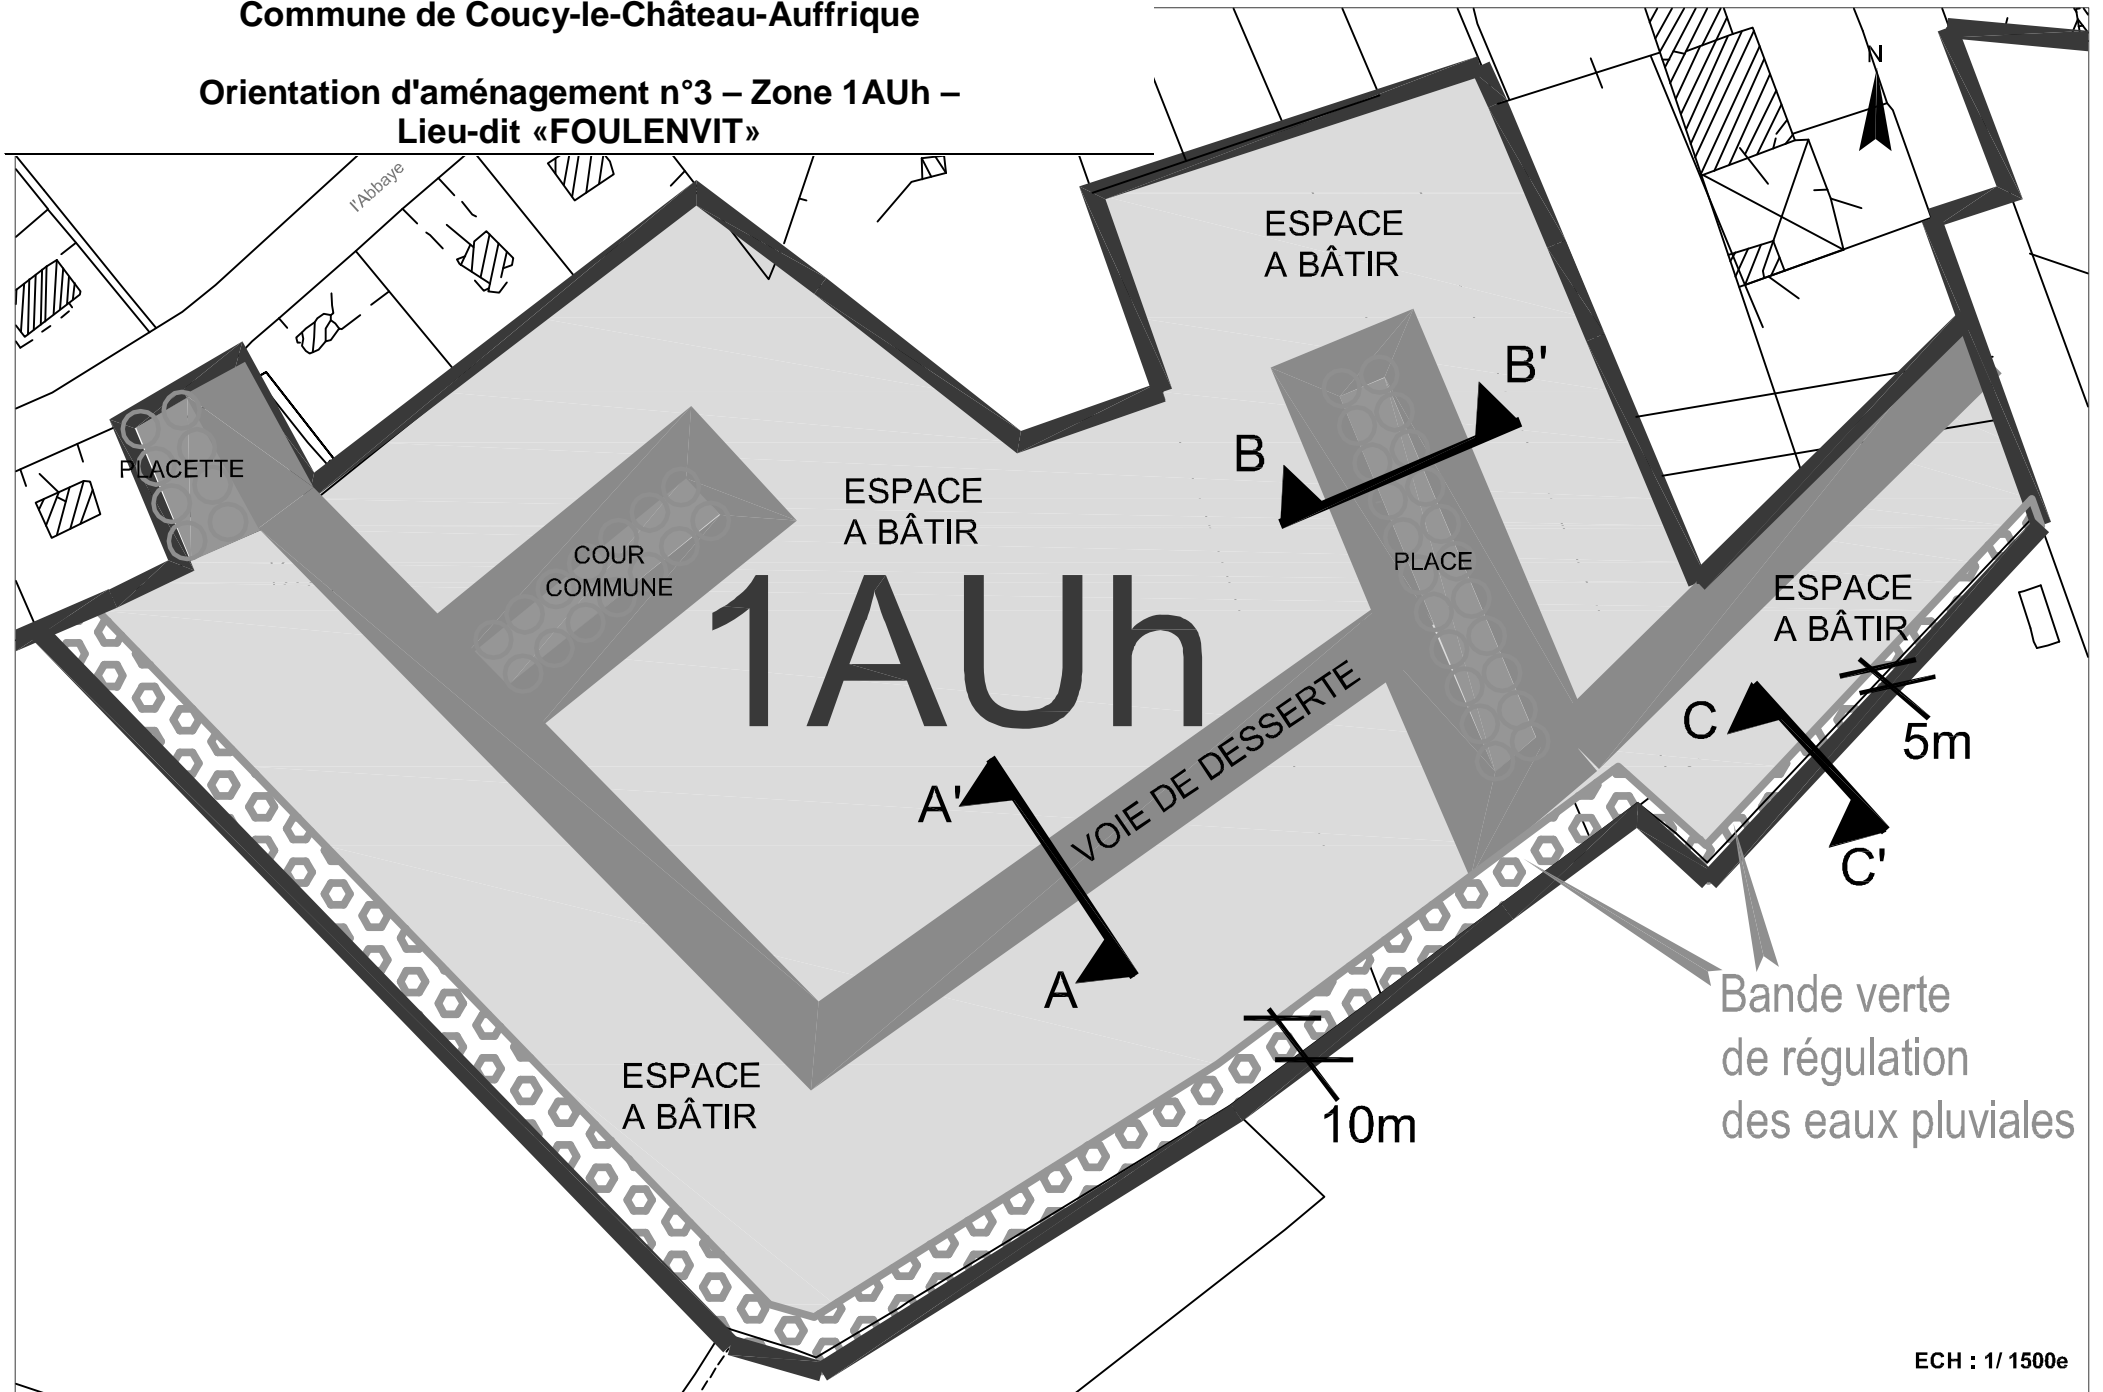

**Plan Local d'Urbanisme
Commune de Coucy-le-Château-Auffrique**

Orientation d'aménagement n°1 – Zone 1AUm – Lieu-dit « La Croix Romain »

COUPE A-A'

ECH : 1/200e

COUPE B-B'

ECH : 1/200e

**Plan Local d'Urbanisme
Commune de Coucy-le-Château-Auffrique**

**Orientation d'aménagement n°2 – Zone 2AUh –
Lieu-dit « ETRELLE »**

ECH : 1/ 1500e

COUPE A-A'

ECH : 1/ 200e

Plan Local d'Urbanisme
Commune de Coucy-le-Château-Auffrique

Orientation d'aménagement n°3 – Zone 1AUh –
Lieu-dit «FOULENVIT»

Plan Local d'Urbanisme Commune de Coucy-le-Château-Auffrique

Orientation d'aménagement n°3 – Zone 1AUh – Lieu-dit «FOULENVIT»

COUPE A-A'
VOIE DE DESSERTE (VOIRIE PRIMAIRE) ECH : 1/ 200e

COUPE B-B'
PLACE

ECH : 1/ 200e

Plan Local d'Urbanisme
Commune de Coucy-le-Château-Auffrique

Orientation d'aménagement n°4 – Zone 2AUh –
Lieu-dit « LE CLOS DU ROI»

ECH : 1/ 1500e

Plan Local d'Urbanisme
Commune de Coucy-le-Château-Auffrique
Orientation d'aménagement n°4 – Zone 2AUh –
Lieu-dit « LE CLOS DU ROI»