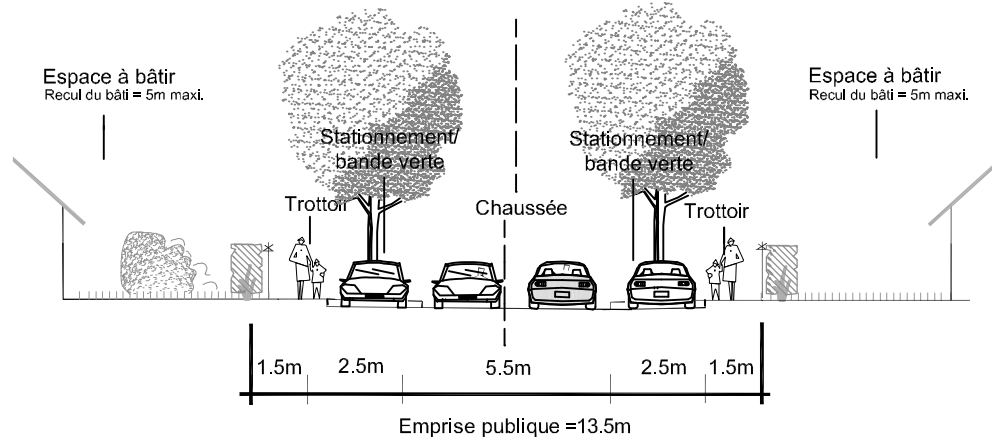

**Orientation d'aménagement n°2 – Zone 2AUh –
Lieu-dit « ETRELLE »**

ECH : 1/ 1500e

COUPE A-A'

ECH : 1/ 200e

Plan Local d'Urbanisme
Commune de Coucy-le-Château-Auffrique

Orientation d'aménagement n°3 – Zone 1AUh –
Lieu-dit «FOULENVIT»

Plan Local d'Urbanisme Commune de Coucy-le-Château-Auffrique

Orientation d'aménagement n°3 – Zone 1AUh – Lieu-dit «FOULENVIT»

COUPE A-A'
VOIE DE DESSERTE (VOIRIE PRIMAIRE) ECH : 1/ 200e

COUPE B-B'
PLACE

ECH : 1/ 200e