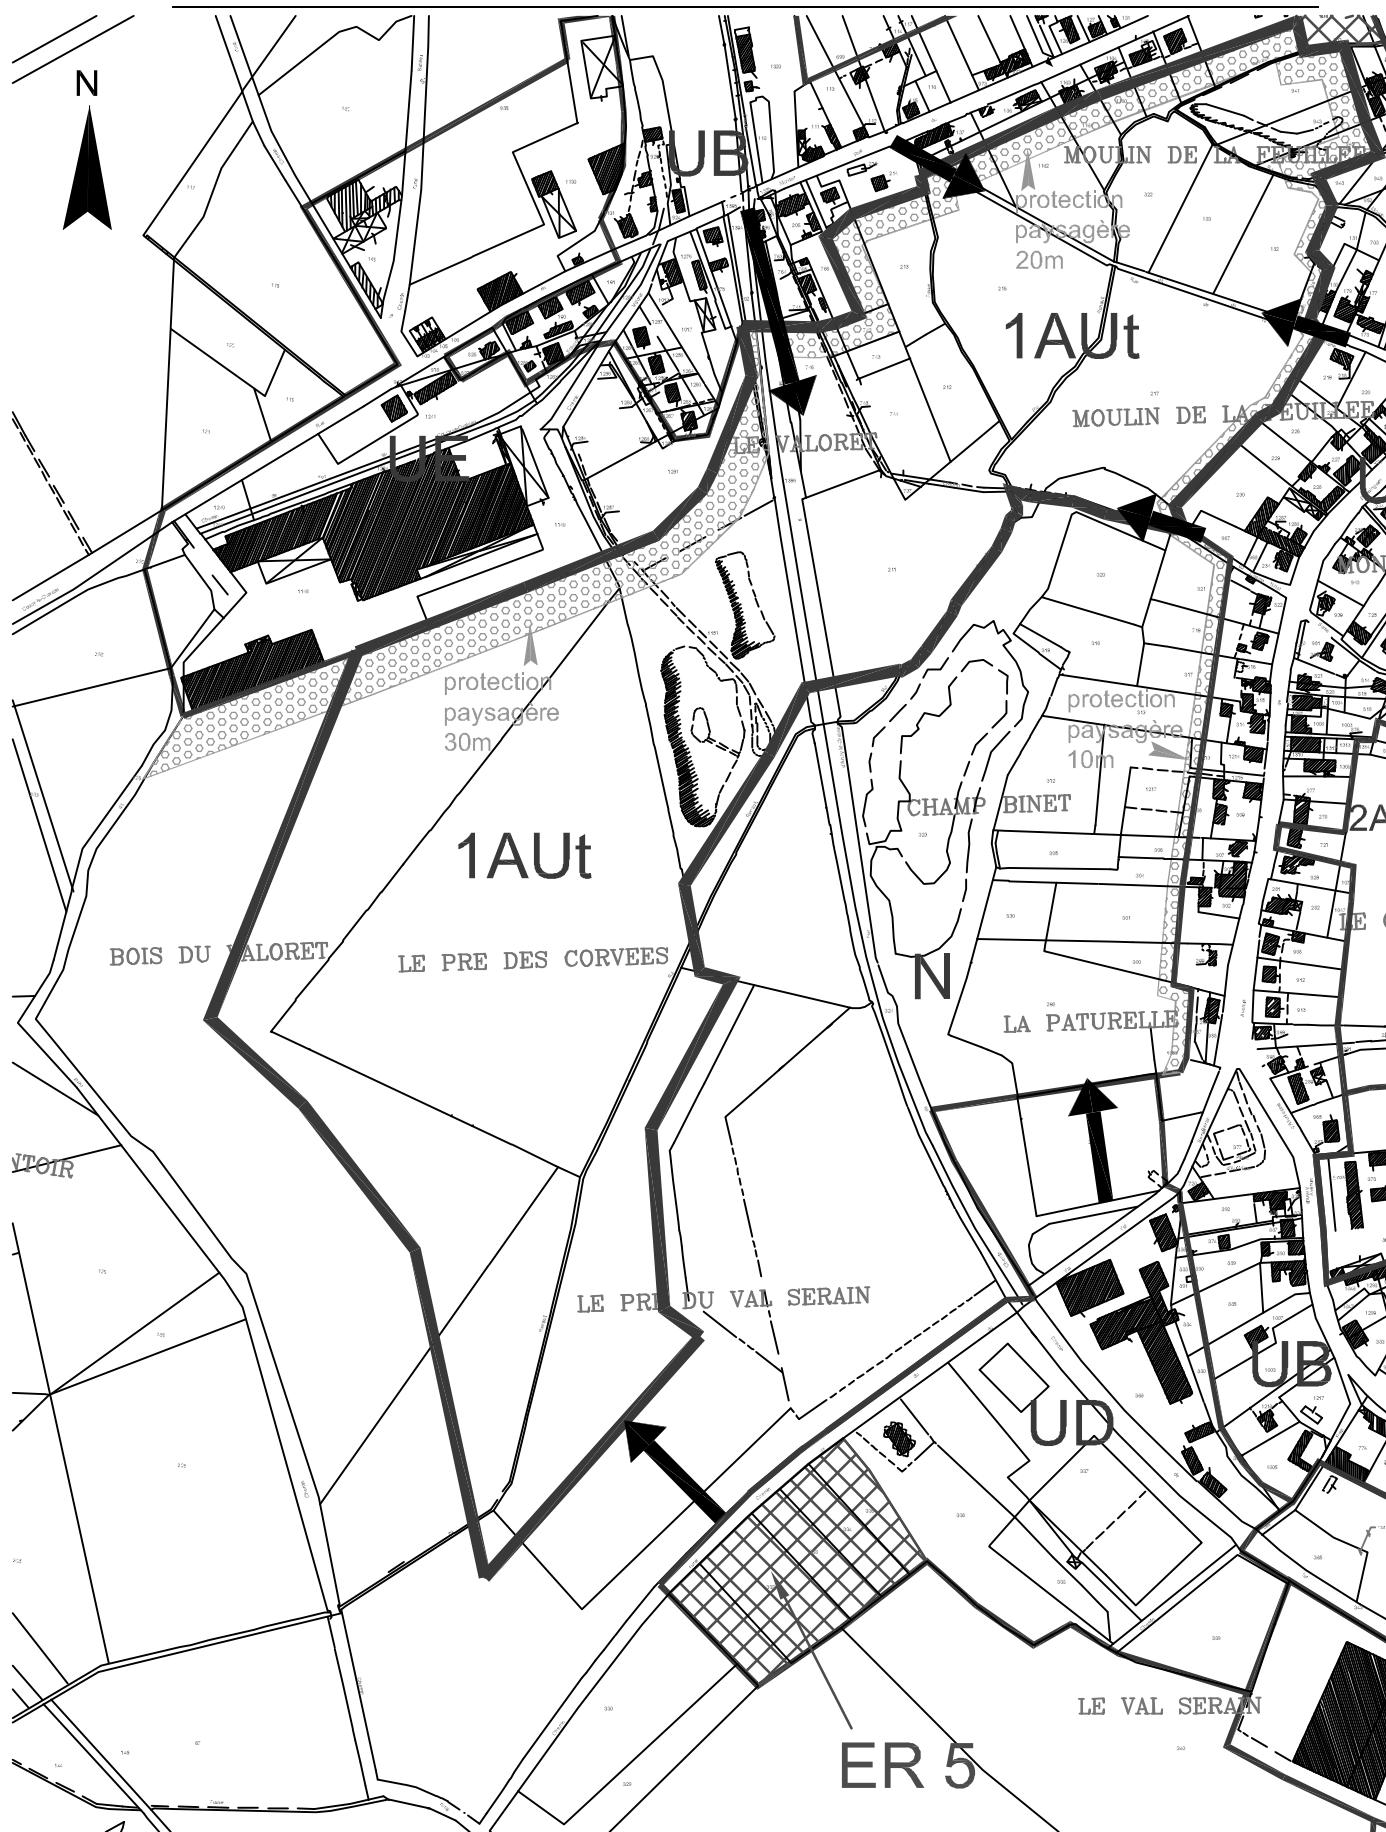

**Orientation d'aménagement n°2 – Zone 2AUh –
Lieu-dit « ETRELLE »**

ECH : 1/ 1500e

COUPE A-A'

ECH : 1/ 200e

Plan Local d'Urbanisme
Commune de Coucy-le-Château-Auffrique

Orientation d'aménagement n°3 – Zone 1AUh –
Lieu-dit «FOULENVIT»

Plan Local d'Urbanisme Commune de Coucy-le-Château-Auffrique

Orientation d'aménagement n°3 – Zone 1AUh – Lieu-dit «FOULENVIT»

COUPE A-A'
VOIE DE DESSERTE (VOIRIE PRIMAIRE) ECH : 1/ 200e

COUPE B-B'
PLACE

ECH : 1/ 200e

Plan Local d'Urbanisme
Commune de Coucy-le-Château-Auffrique

Orientation d'aménagement n°4 – Zone 2AUh –
Lieu-dit « LE CLOS DU ROI»

ECH : 1/ 1500e

Plan Local d'Urbanisme
Commune de Coucy-le-Château-Auffrique
Orientation d'aménagement n°4 – Zone 2AUh –
Lieu-dit « LE CLOS DU ROI»

COUPE A-A'

ECH : 1/ 200e

Plan Local d'Urbanisme
Commune de Coucy-le-Château-Auffrique

Orientation d'aménagement n°5 – Zone 1AUt –
Lieu-dit : « Le Valoret »

LEGENDE :

-  Protection paysagère
-  Accès possible