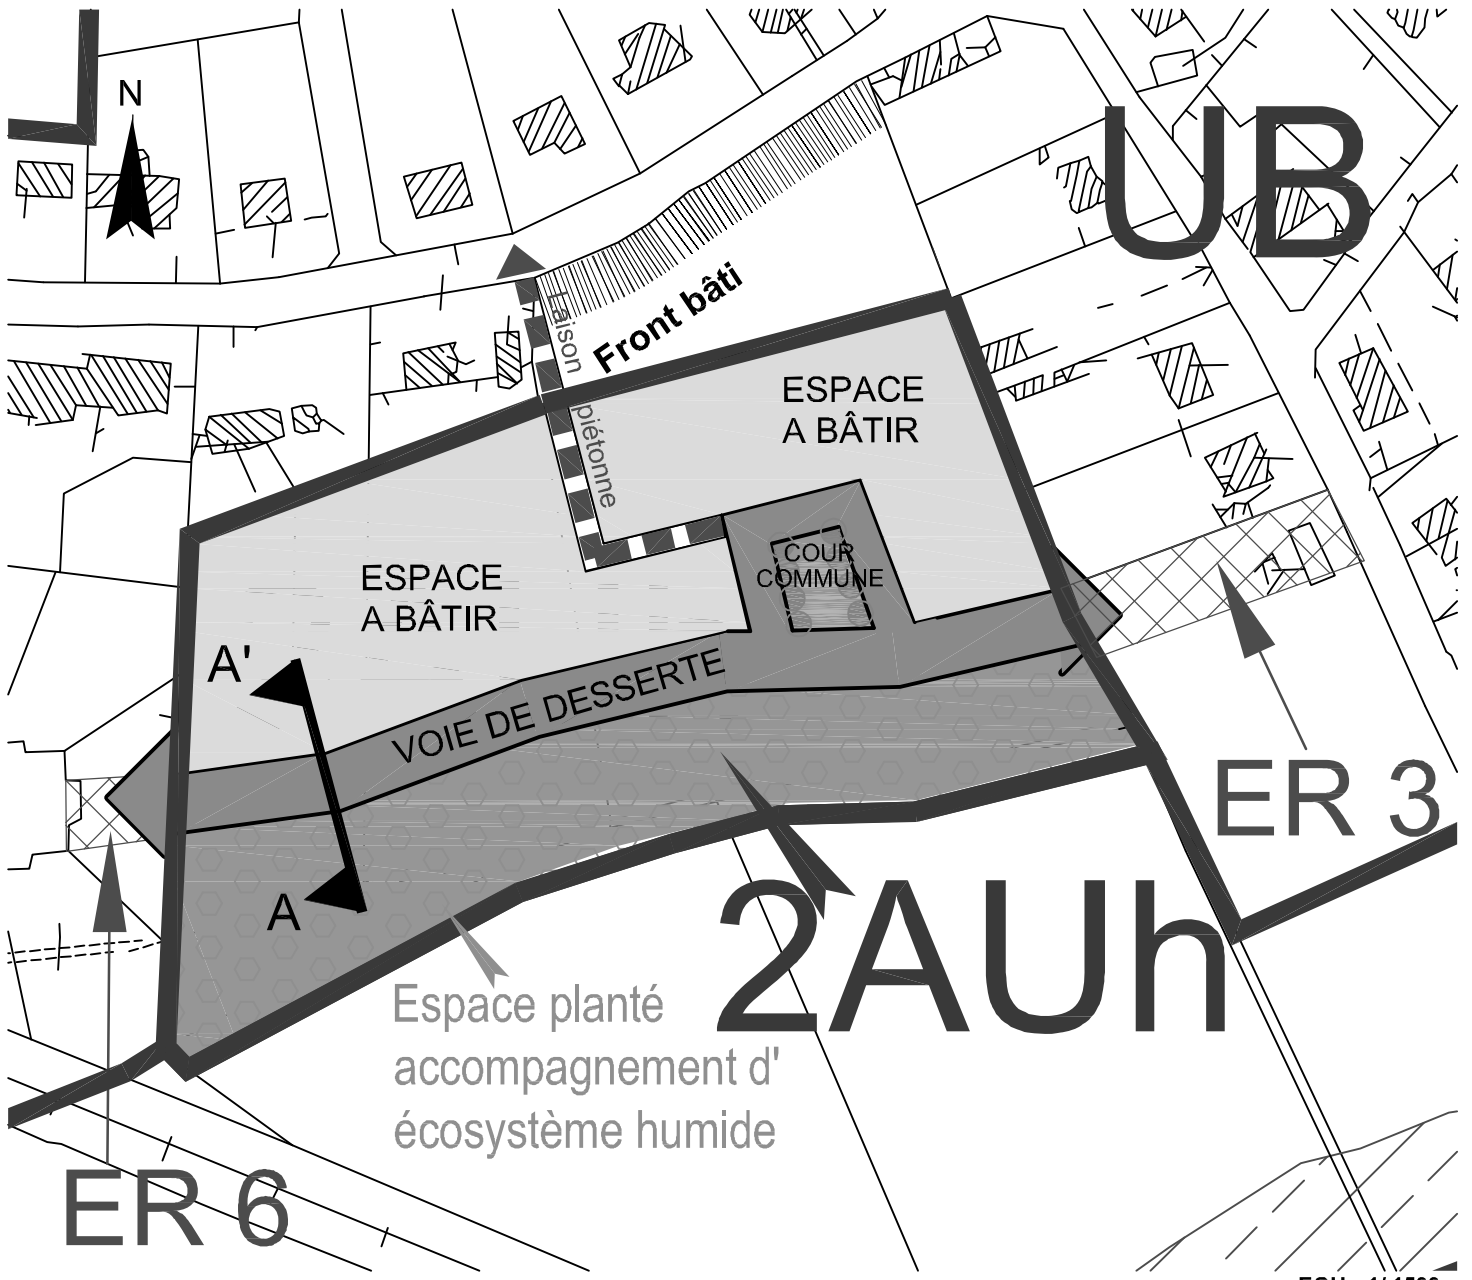

**Plan Local d'Urbanisme
Commune de Coucy-le-Château-Auffrique**

Orientation d'aménagement n°1 – Zone 1AUm – Lieu-dit « La Croix Romain »

COUPE A-A'

ECH : 1/200e

COUPE B-B'

ECH : 1/200e

**Plan Local d'Urbanisme
Commune de Coucy-le-Château-Auffrique**

**Orientation d'aménagement n°2 – Zone 2AUh –
Lieu-dit « ETRELLE »**

ECH : 1/ 1500e

COUPE A-A'

ECH : 1/ 200e

Plan Local d'Urbanisme
Commune de Coucy-le-Château-Auffrique

Orientation d'aménagement n°3 – Zone 1AUh –
Lieu-dit «FOULENVIT»

Plan Local d'Urbanisme Commune de Coucy-le-Château-Auffrique

Orientation d'aménagement n°3 – Zone 1AUh – Lieu-dit «FOULENVIT»

COUPE A-A'
VOIE DE DESSERTE (VOIRIE PRIMAIRE) ECH : 1/ 200e

COUPE B-B'
PLACE

ECH : 1/ 200e

Plan Local d'Urbanisme
Commune de Coucy-le-Château-Auffrique

Orientation d'aménagement n°4 – Zone 2AUh –
Lieu-dit « LE CLOS DU ROI»

ECH : 1/ 1500e

Plan Local d'Urbanisme
Commune de Coucy-le-Château-Auffrique
Orientation d'aménagement n°4 – Zone 2AUh –
Lieu-dit « LE CLOS DU ROI»