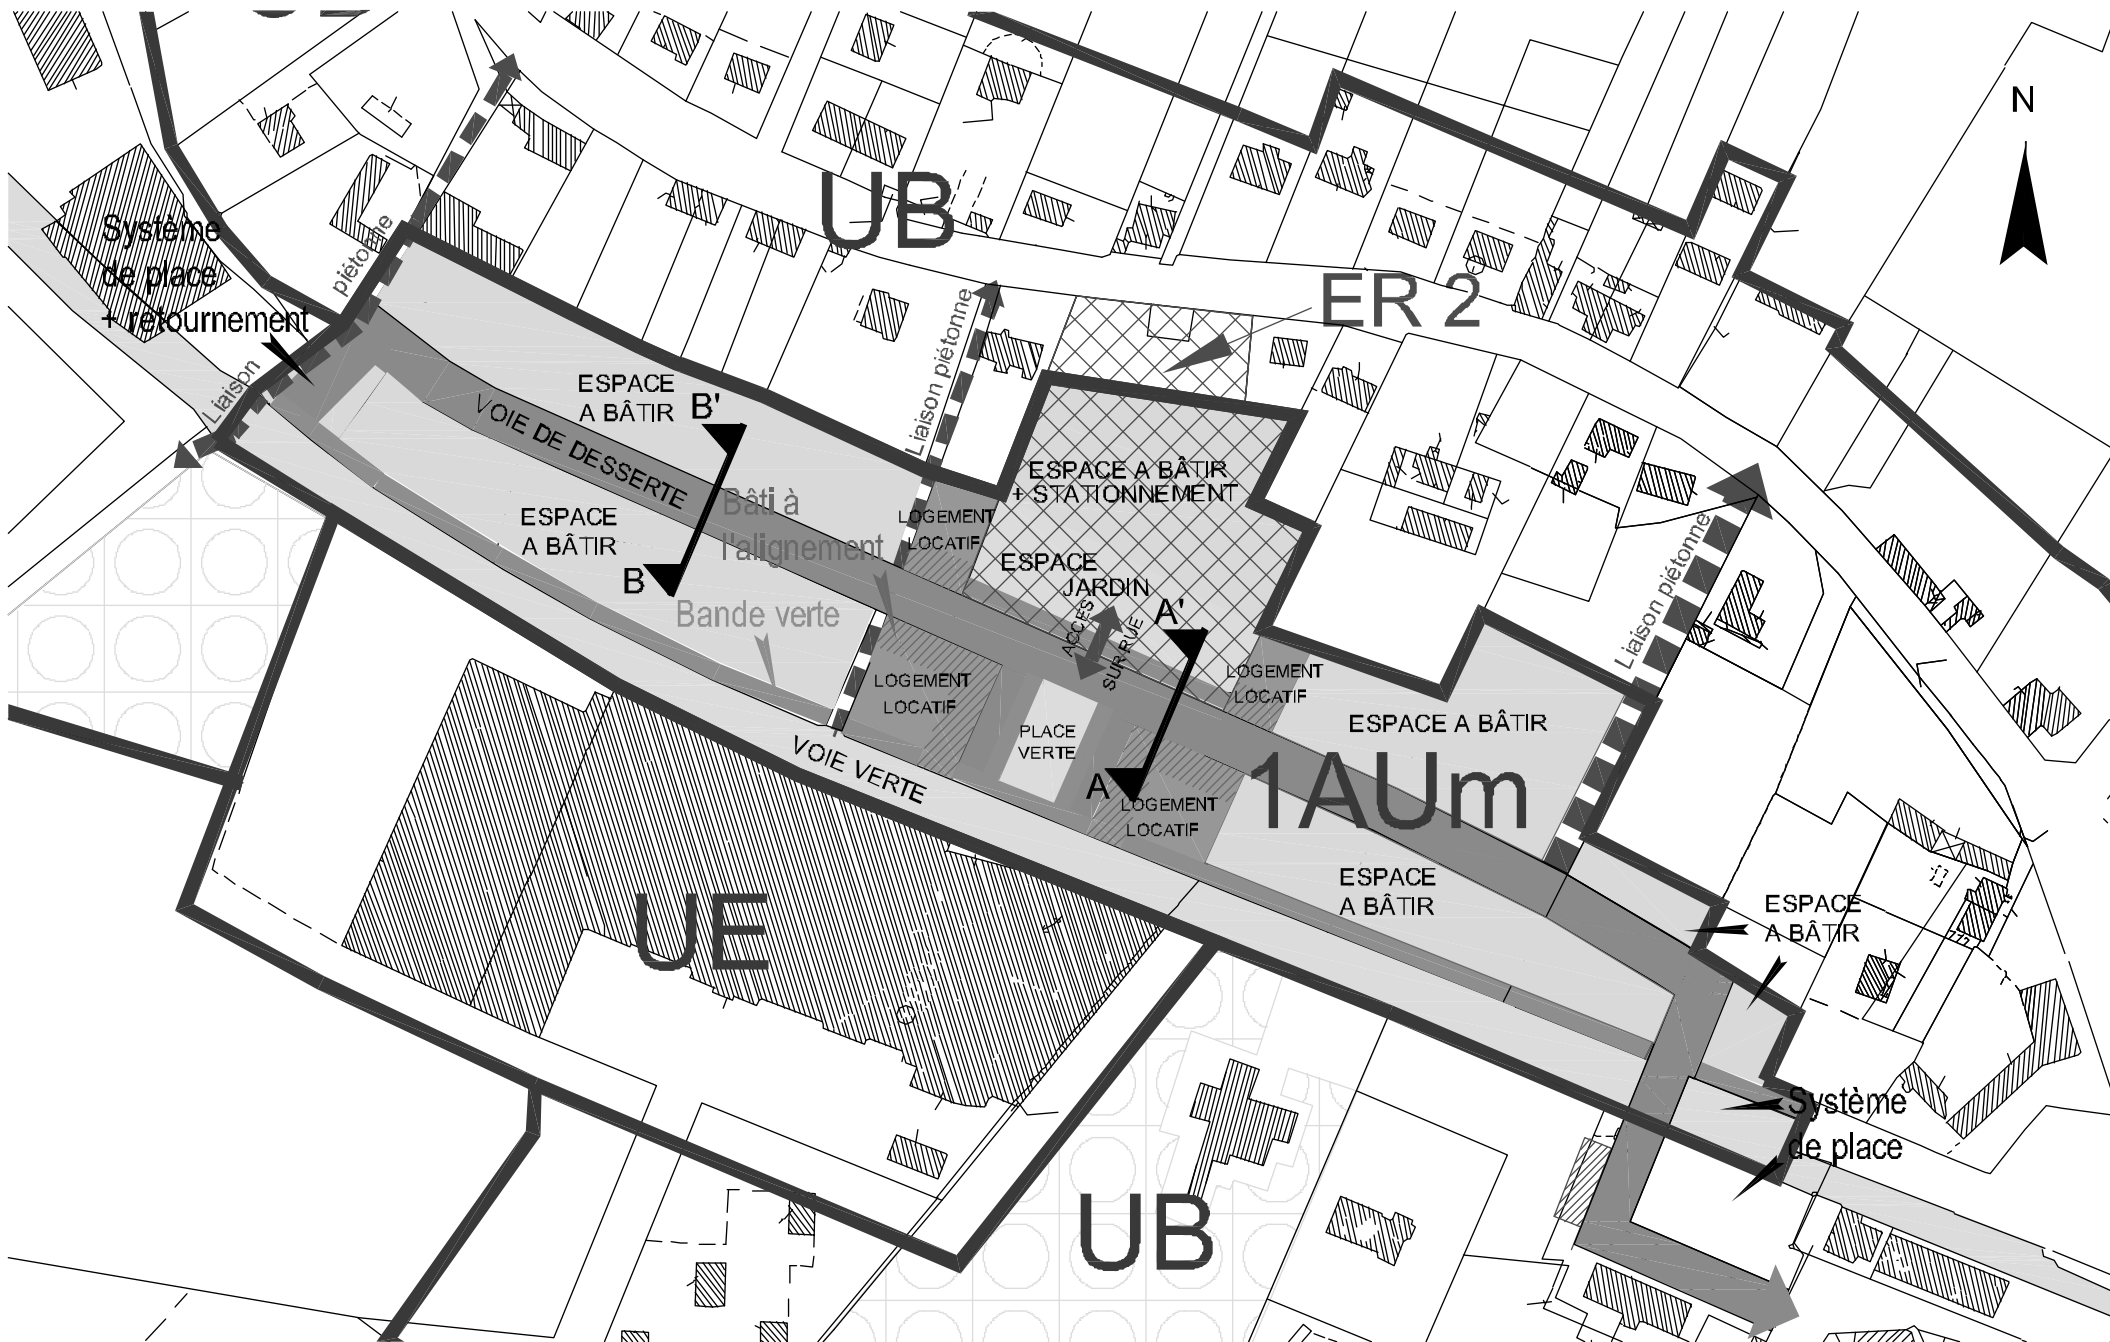

**Plan Local d'Urbanisme
Commune de Coucy-le-Château-Auffrique**

Orientation d'aménagement n°1 – Zone 1AUm – Lieu-dit « La Croix Romain »

COUPE A-A'

ECH : 1/200e

COUPE B-B'

ECH : 1/200e

**Plan Local d'Urbanisme
Commune de Coucy-le-Château-Auffrique**

**Orientation d'aménagement n°2 – Zone 2AUh –
Lieu-dit « ETRELLE »**

ECH : 1/ 1500e

COUPE A-A'

ECH : 1/ 200e

Plan Local d'Urbanisme
Commune de Coucy-le-Château-Auffrique

Orientation d'aménagement n°3 – Zone 1AUh –
Lieu-dit «FOULENVIT»

Plan Local d'Urbanisme
Commune de Coucy-le-Château-Auffrique

Orientation d'aménagement n°4 – Zone 2AUh –
Lieu-dit « LE CLOS DU ROI»

ECH : 1/ 1500e

Plan Local d'Urbanisme
Commune de Coucy-le-Château-Auffrique
Orientation d'aménagement n°4 – Zone 2AUh –
Lieu-dit « LE CLOS DU ROI»

COUPE A-A'

ECH : 1/ 200e

Plan Local d'Urbanisme
Commune de Coucy-le-Château-Auffrique

Orientation d'aménagement n°5 – Zone 1AUt –
Lieu-dit : « Le Valoret »

LEGENDE :

-  Protection paysagère
-  Accès possible