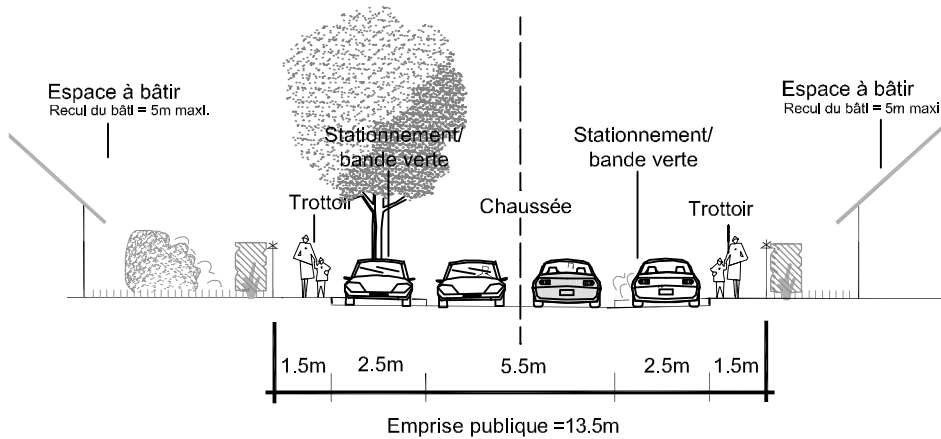

**Plan Local d'Urbanisme
Commune de Coucy-le-Château-Auffrique**

Orientation d'aménagement n°1 – Zone 1AUm – Lieu-dit « La Croix Romain »

COUPE A-A'

ECH : 1/200e

COUPE B-B'

ECH : 1/200e

**Plan Local d'Urbanisme
Commune de Coucy-le-Château-Auffrique**