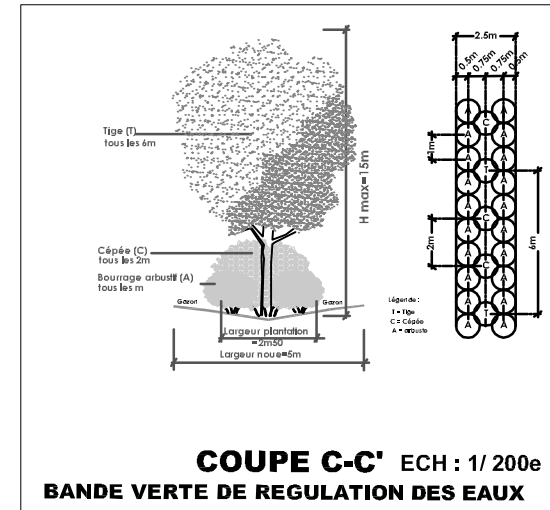

COUPE B-B'
PLACE

ECH : 1/ 200e