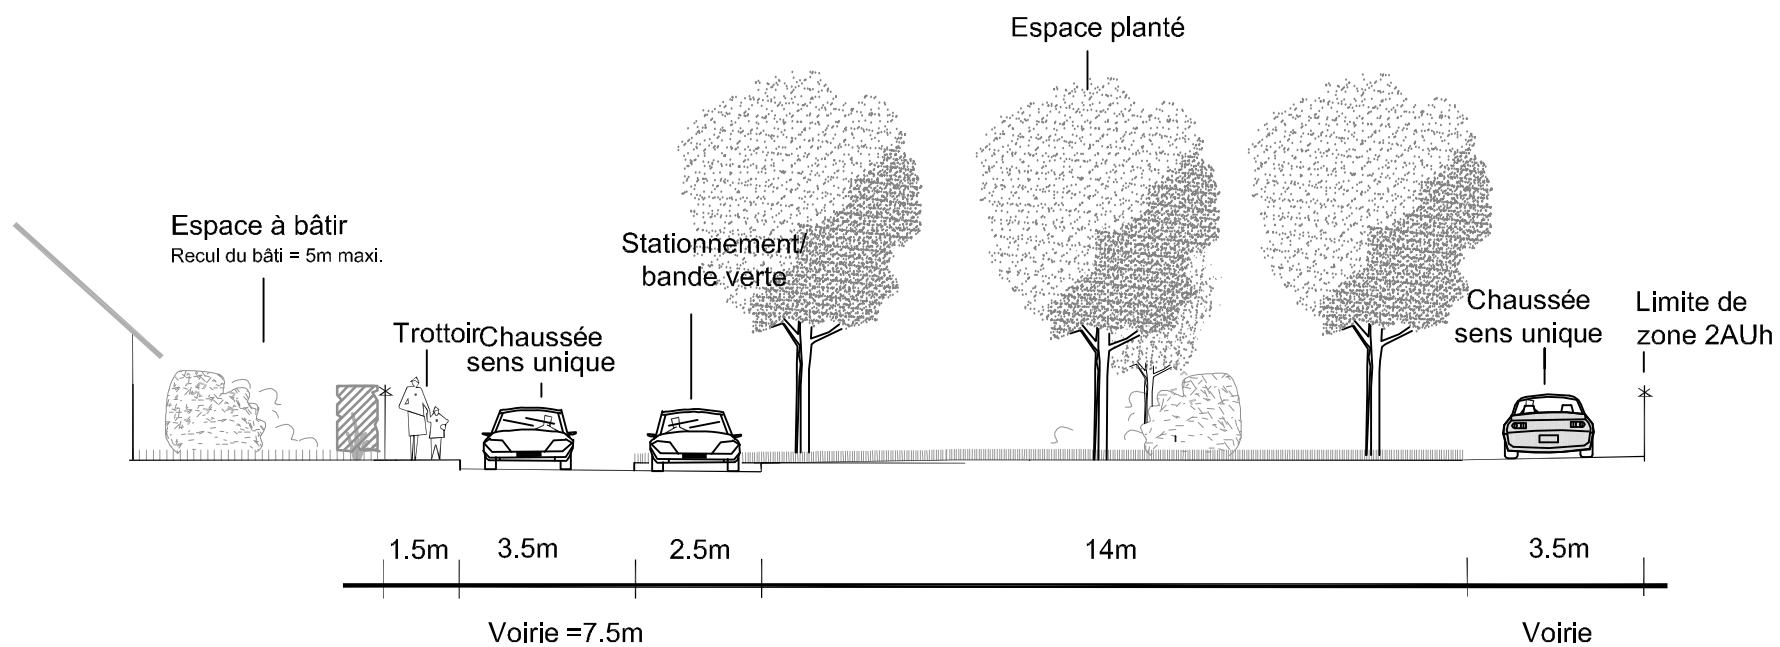

**Orientation d'aménagement n°2 – Zone 2AUh –
Lieu-dit « ETRELLE »**

ECH : 1/ 1500e

COUPE A-A'

ECH : 1/ 200e

Plan Local d'Urbanisme
Commune de Coucy-le-Château-Auffrique

Orientation d'aménagement n°3 – Zone 1AUh –
Lieu-dit «FOULENVIT»

Plan Local d'Urbanisme Commune de Coucy-le-Château-Auffrique

Orientation d'aménagement n°3 – Zone 1AUh – Lieu-dit «FOULENVIT»

COUPE A-A'
VOIE DE DESSERTE (VOIRIE PRIMAIRE) ECH : 1/ 200e

COUPE B-B'
PLACE

ECH : 1/ 200e

Plan Local d'Urbanisme
Commune de Coucy-le-Château-Auffrique

Orientation d'aménagement n°4 – Zone 2AUh –
Lieu-dit « LE CLOS DU ROI»

ECH : 1/ 1500e

Plan Local d'Urbanisme
Commune de Coucy-le-Château-Auffrique
Orientation d'aménagement n°4 – Zone 2AUh –
Lieu-dit « LE CLOS DU ROI»