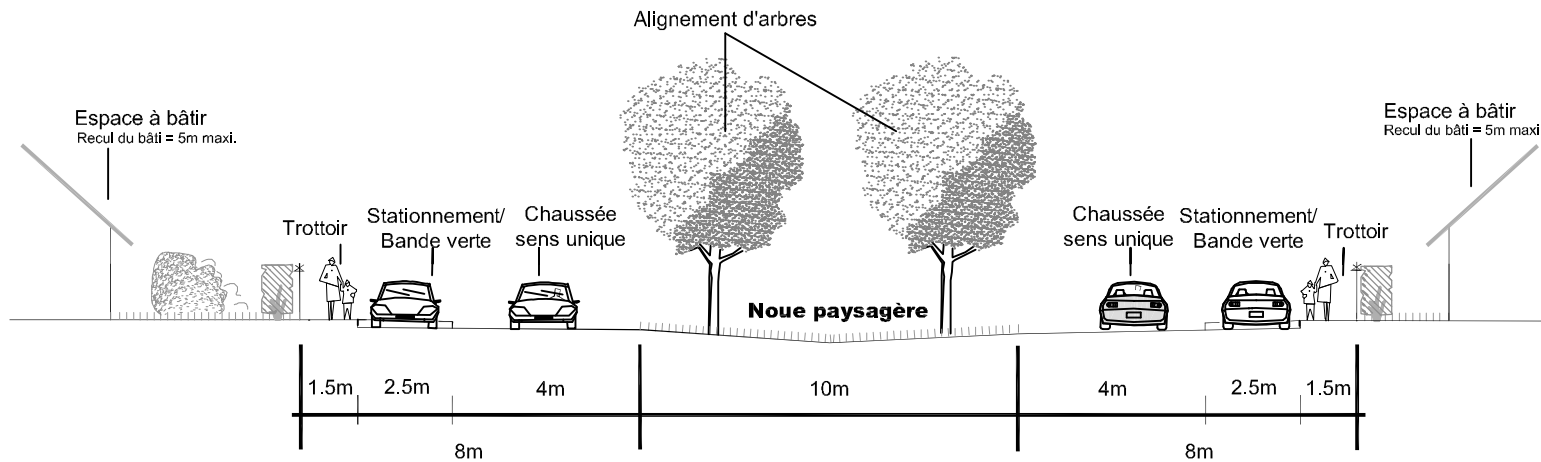

COUPE B-B'
PLACE

ECH : 1/ 200e