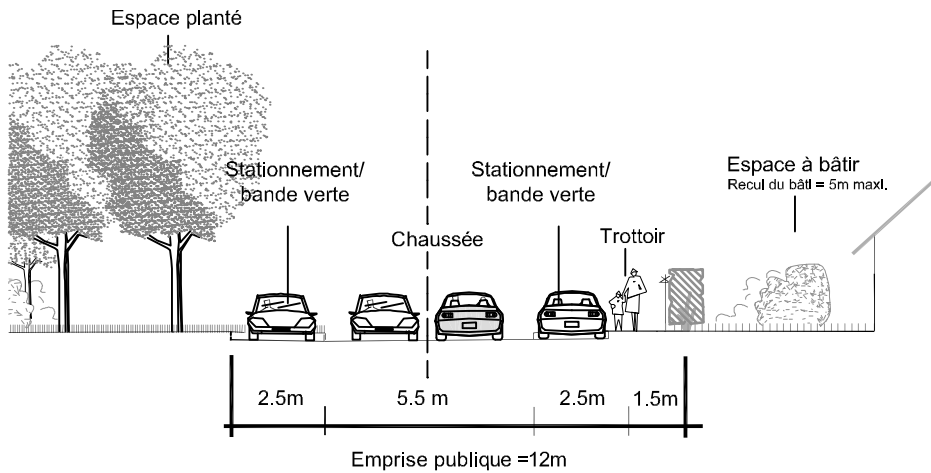

COUPE A-A'

ECH : 1/ 200e