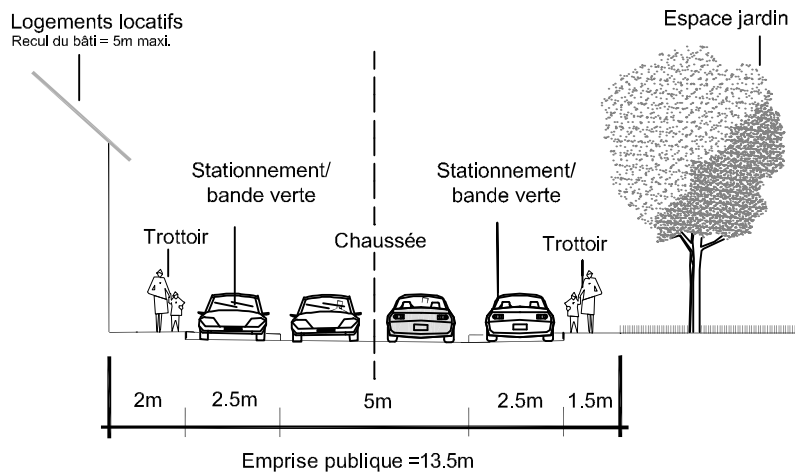

**Plan Local d'Urbanisme
Commune de Coucy-le-Château-Auffrique**

Orientation d'aménagement n°1 – Zone 1AUm – Lieu-dit « La Croix Romain »

COUPE A-A'

ECH : 1/200e

COUPE B-B'

ECH : 1/200e

**Plan Local d'Urbanisme
Commune de Coucy-le-Château-Auffrique**