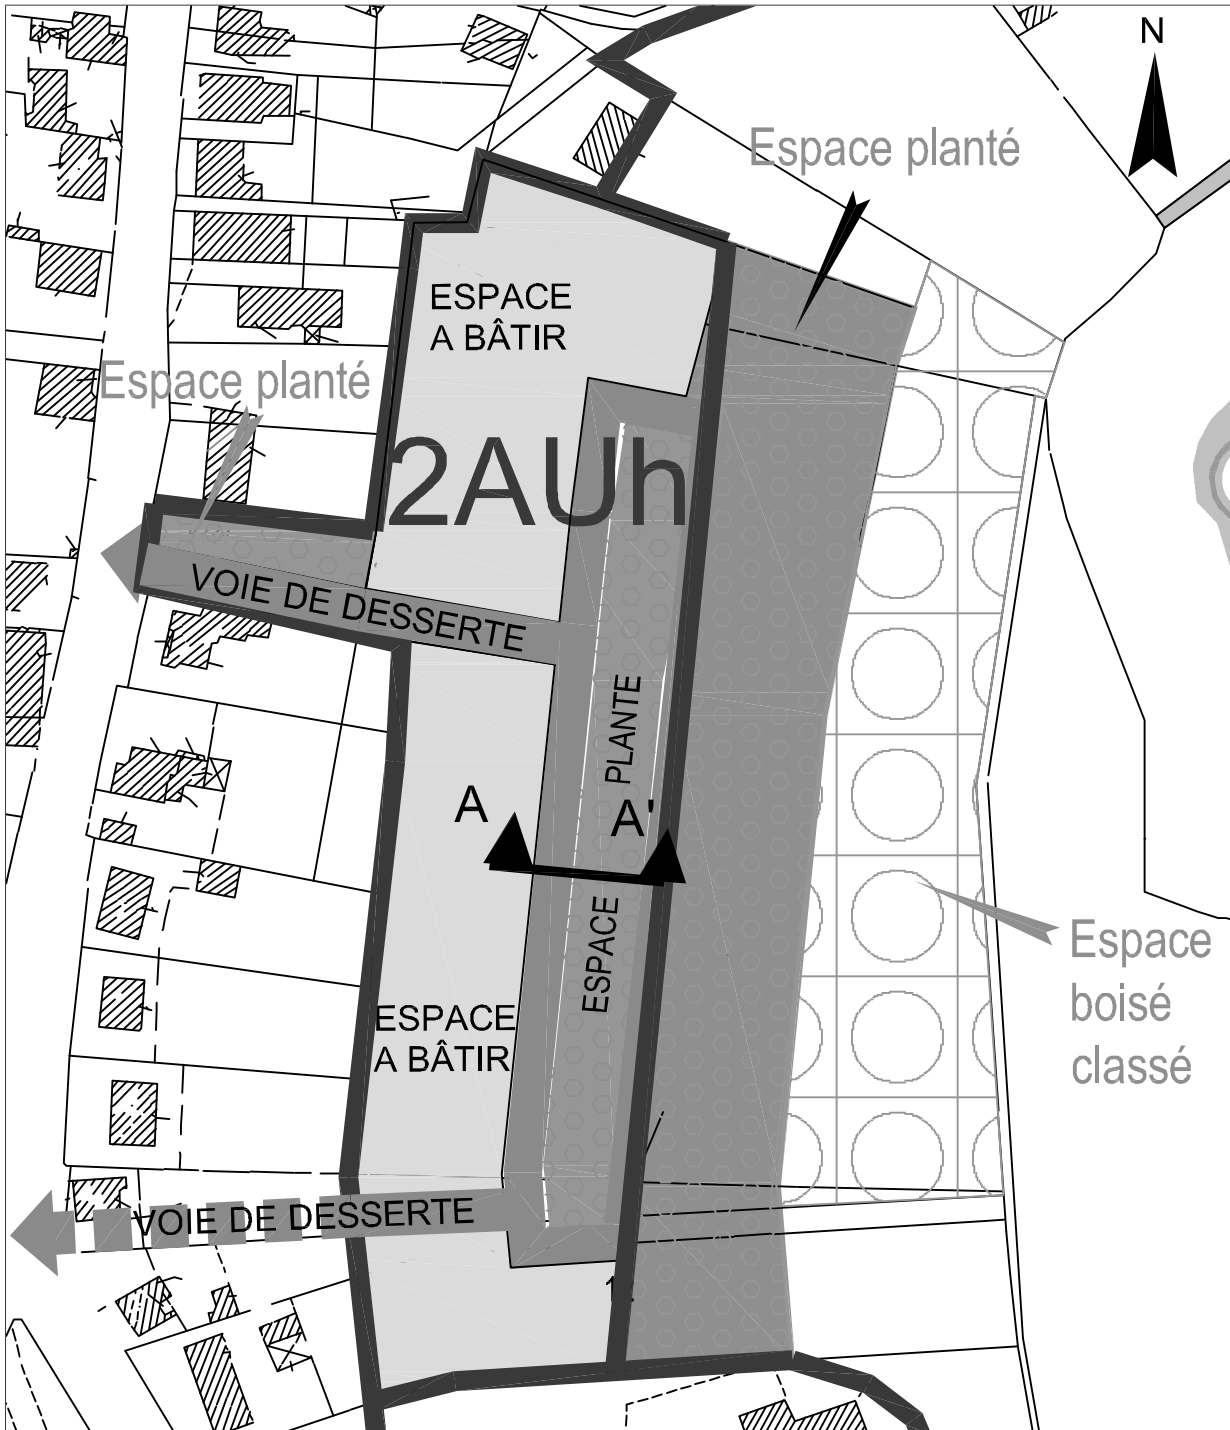

**Plan Local d'Urbanisme
Commune de Coucy-le-Château-Auffrique**

Orientation d'aménagement n°1 – Zone 1AUm – Lieu-dit « La Croix Romain »

COUPE A-A'

ECH : 1/200e

COUPE B-B'

ECH : 1/200e

**Plan Local d'Urbanisme
Commune de Coucy-le-Château-Auffrique**

**Orientation d'aménagement n°2 – Zone 2AUh –
Lieu-dit « ETRELLE »**

ECH : 1/ 1500e

COUPE A-A'

ECH : 1/ 200e

Plan Local d'Urbanisme
Commune de Coucy-le-Château-Auffrique

Orientation d'aménagement n°3 – Zone 1AUh –
Lieu-dit «FOULENVIT»

Plan Local d'Urbanisme Commune de Coucy-le-Château-Auffrique

Orientation d'aménagement n°3 – Zone 1AUh – Lieu-dit «FOULENVIT»

COUPE A-A'
VOIE DE DESSERTE (VOIRIE PRIMAIRE) ECH : 1/ 200e

COUPE B-B'
PLACE

ECH : 1/ 200e

Plan Local d'Urbanisme
Commune de Coucy-le-Château-Auffrique

Orientation d'aménagement n°4 – Zone 2AUh –
Lieu-dit « LE CLOS DU ROI»

ECH : 1/ 1500e

Plan Local d'Urbanisme
Commune de Coucy-le-Château-Auffrique
Orientation d'aménagement n°4 – Zone 2AUh –
Lieu-dit « LE CLOS DU ROI»