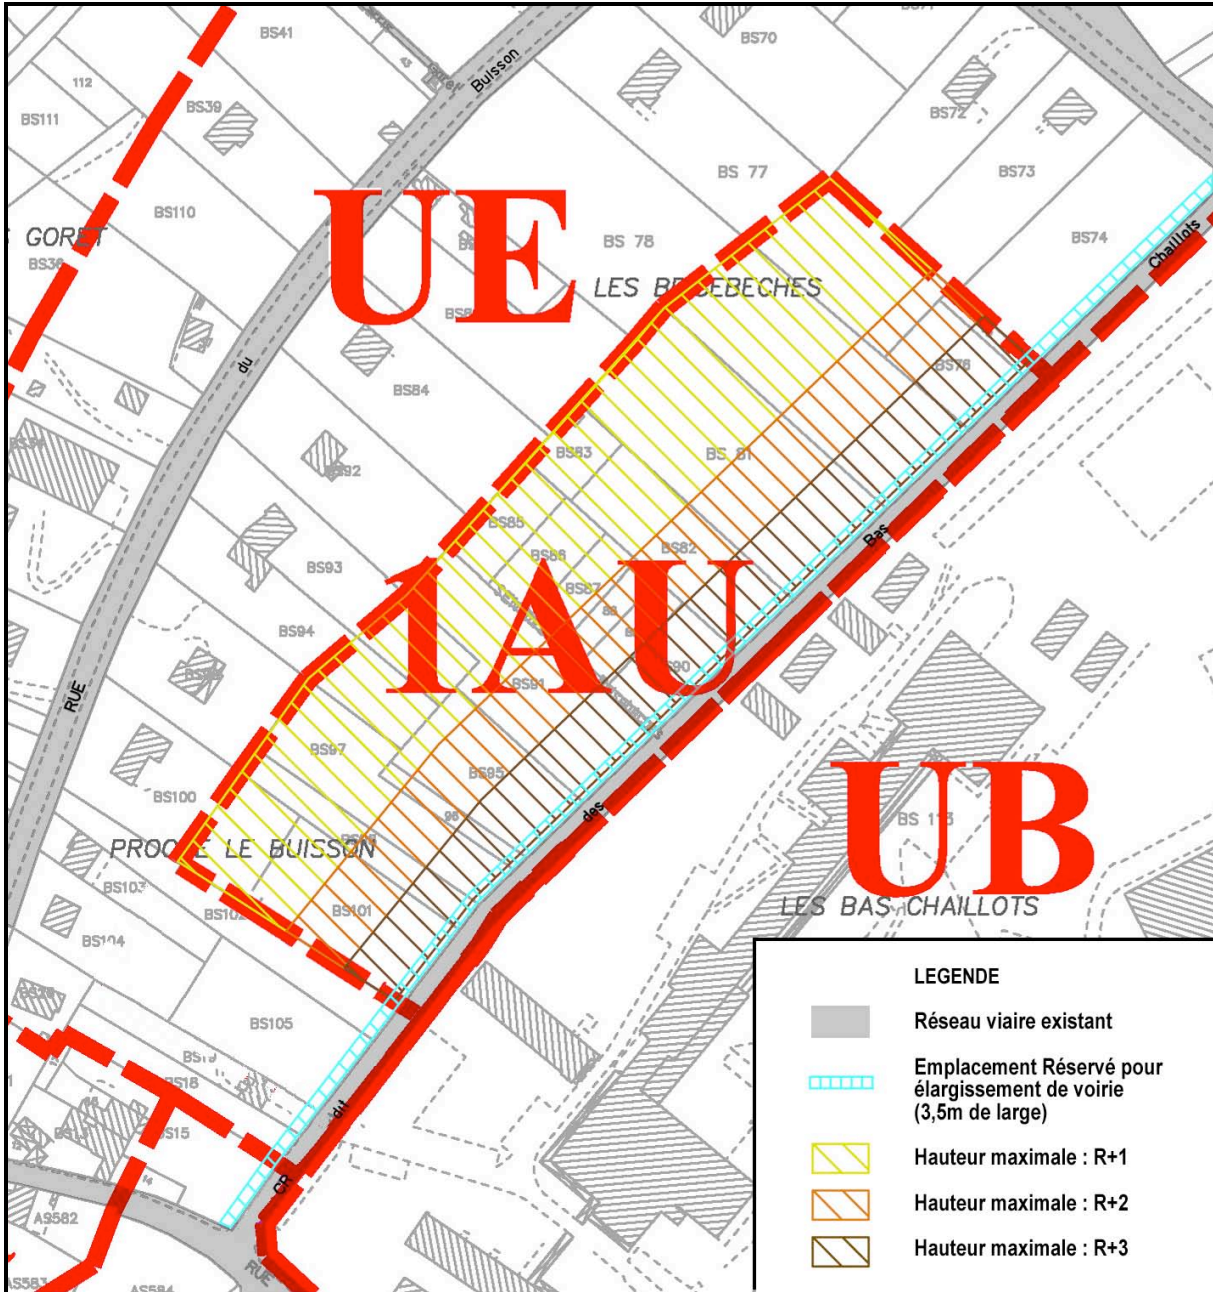

Plan Local d'Urbanisme
de la ville de Château-Thierry

**Orientations
D'Aménagement**

5

*Vu pour être annexé à notre délibération du 13 Mars 2013 approuvant le P.L.U.
Le Maire*

Orientation d'Aménagement n°1

Orientation d'Aménagement n°2